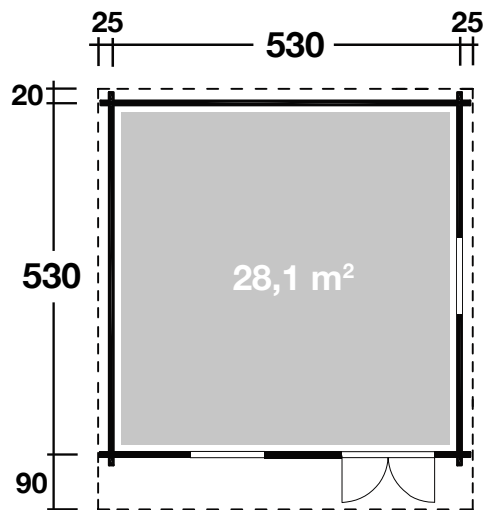

Weitere Informationen finden Sie unter: www.finnhaus.de oder im aktuellen Katalog.
Technische Änderungen, Druckfehler und Irrtümer vorbehalten.