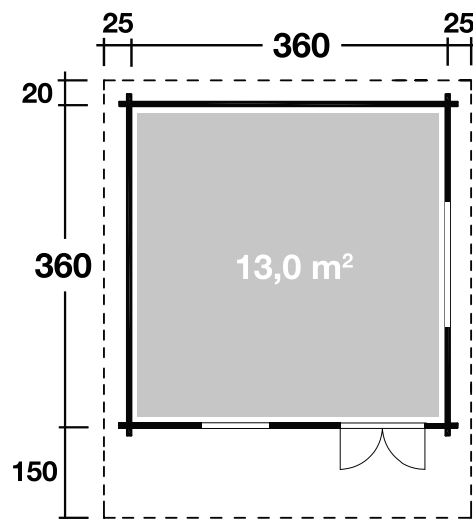

Mehr Produkte finden Sie
in unserem Katalog!

Art. 870 610

Nordkap 70-B XL

DIMENSIONEN

	Bohlenstärke	70 mm
	Innenmaß	346x346 cm
	Sockelmaß	360x360 cm
	Gesamtmaß	410x530 cm
	Grundfläche	13,0 m ²
	Rauminhalt	29,2 m ³
	Firsthöhe	267 cm
	Seitenwandhöhe	221 cm
	Dachüberstand vorne/seitlich/hinten	150/25/20 cm

DACH

	Dachneigung	15°
	Dachfläche	24,4 m ²
	Dachbretter	20 mm

TÜR/ FENSTER

	Doppeltür (Isoglas)	144,8x195 cm
	Doppelfenster (1 Stück, isolierverglast, Einhand-Dreh-/Kipp)	117x88,5 cm
	Einzelfenster (1 Stück, isolierverglast, Einhand-Dreh-/Kipp)	62,5x88,5 cm

FUSSBODEN

	Fußbodenbretter	28 mm
--	-----------------	-------

VERPACKUNG

	Paketabmessung	660x120x75 cm
	Paketgewicht	1.600 kg

ZUBEHÖR (zzgl.)

	6 Rollen Dachpappe zu 6 m 9 VE Dachschindeln Dachrinne Kunststoff 322B mit KS- Ergänzungsset K4B, anthrazit Alu bis 600 cm mit 2 Fallrohren Terrasse 70.2 asymmetrisch
--	---

In XL mit extra
hoher Tür erhältlich

70 mm / 360x360 cm / 13,0 m²

**5 JAHRE
GARANTIE**

Nordkap 70-B

Grundriss

Weitere Informationen finden Sie unter: www.finnhaus.de oder im aktuellen Katalog.
Technische Änderungen, Druckfehler und Irrtümer vorbehalten.