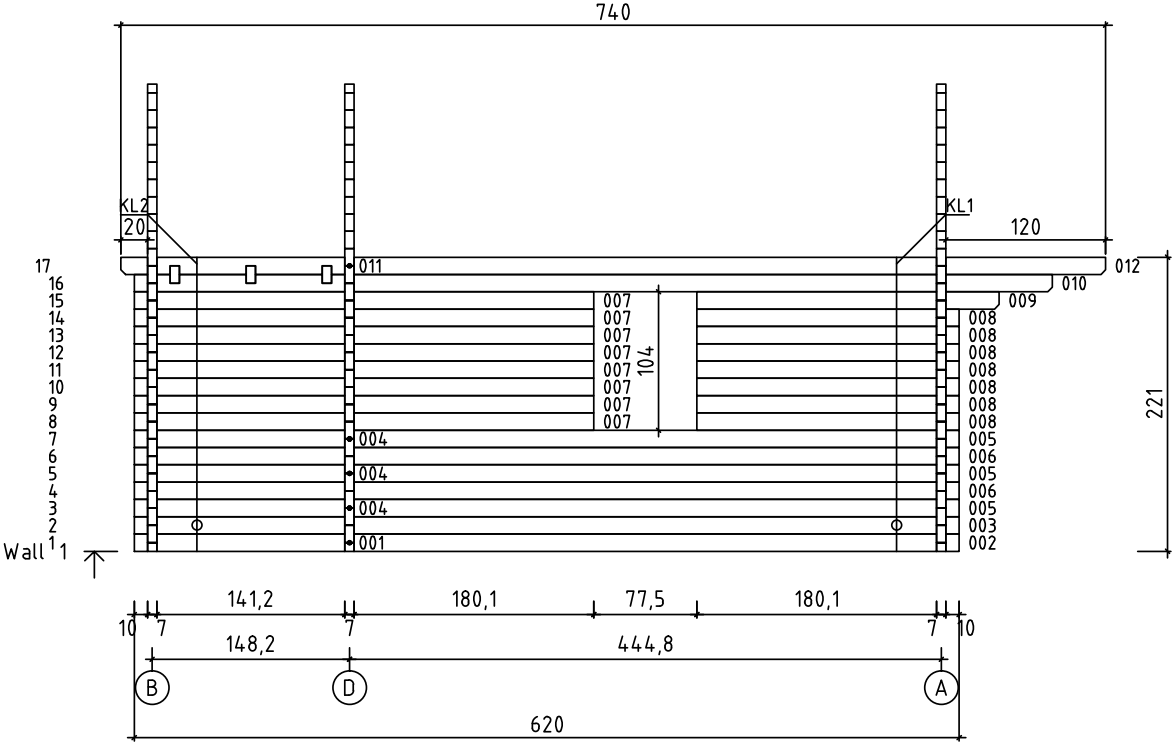

Wandplan 1 und 2 Lappland 70-C XL mit Schlafboden