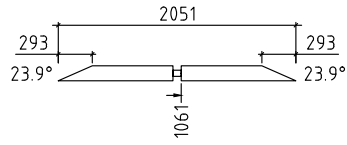

Teileliste 12

Lapland 70-C XL mit Schlafboden