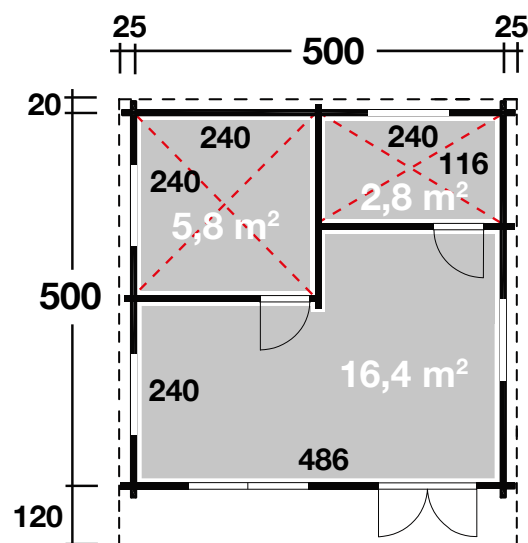

Weitere Informationen finden Sie unter: www.finnhaus.de oder im aktuellen Katalog.
Technische Änderungen, Druckfehler und Irrtümer vorbehalten.