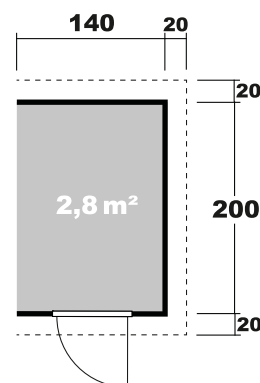

Weitere Informationen finden Sie unter: www.finnhaus.de oder im aktuellen Katalog.
Technische Änderungen, Druckfehler und Irrtümer vorbehalten.