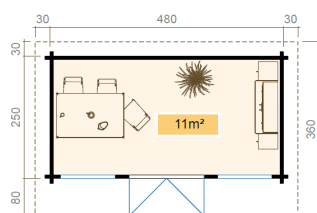

70
mm

3

11

5
YEARS

VERPACKUNG: 1 PALETTE(N)

550 x 114 x 77 cm
1400 kg

EAN 4742913017121

DIMENSIONEN

Fläche	11.00 m ²
Dachabmessungen	3.60 x 5.40 m
Rauminhalt m ³	≈ 25.43 m ³
Seitenwandhöhe	≈ 2.24 m
Firsthöhe	≈ 2.38 m
Vordach	≈ 30 cm

FENSTER & TÜR

1 x Doppeltür (2+*)	158.0 x 193.3 cm
1 x Doppelfenster öffnet nach innen (2+*)	106.0 x 168.9 cm
1 x Doppelfenster öffnet nach innen (2+*)	106.0 x 168.9 cm

*2+: 2+

DACH UND FUSSBODEN

Dachbretter	18x90 mm
Dachfläche	29.16 m ²
Dachwinkel	≈ 3.2 °

*Optional Dacheindeckung