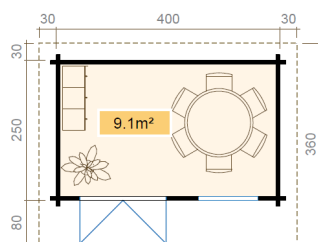

70
mm

0

17

5
YEARS

VERPACKUNG: 1 PALETTE(N)

480 x 114 x 89 cm
1509 kg

EAN 4742913015127

DIMENSIONEN

Fläche	9.11 m ²
Dachabmessungen	3.60 x 4.60 m
Rauminhalt m ³	≈ 20.75 m ³
Seitenwandhöhe	≈ 2.24 m
Firsthöhe	≈ 2.31 m
Vordach	≈ 30 cm

FENSTER & TÜR

1 x Doppeltür (DGP*)	154.0 x 191.3 cm
1 x Doppelfenster öffnet nach innen (DGP*)	106.0 x 168.9 cm

*DGP: Premium mit Isolierverglasung

DACH UND FUSSBODEN

Dachbretter	18x90 mm
Fussbodenbretter	18x90 mm
Dachfläche	16.56 m ²
Dachwinkel	≈ 3.2 °
Imprägnierte Unterkonstruktion	45x70 mm

*Optional Dacheindeckung