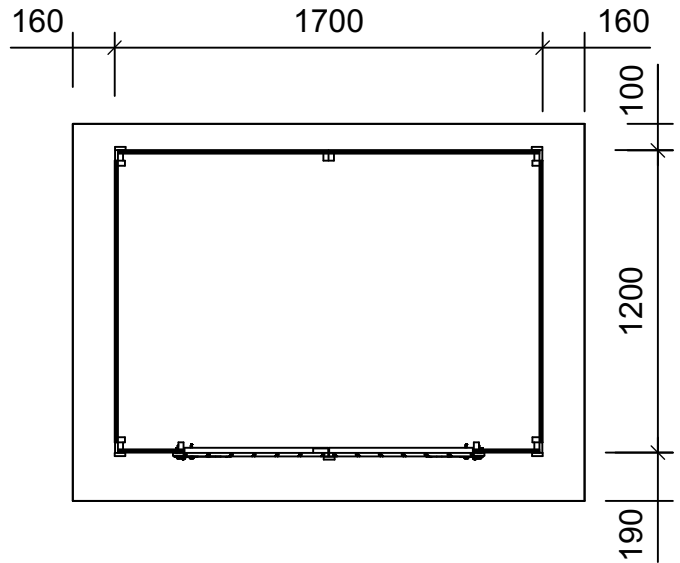

HGH 14MM 170x120 DT

						126ST/LKV 14x9 							
	Art. N.	Ean.N.	2,4 m ²	4,6 m ³	2,92m ²		<table border="1"> <thead> <tr> <th>X mm</th> <th>Y mm</th> <th>Z mm</th> <th>kg</th> </tr> </thead> <tbody> <tr> <td>1150</td> <td>1920</td> <td>300</td> <td>147kg</td> </tr> </tbody> </table>	X mm	Y mm	Z mm	kg	1150	1920
X mm	Y mm	Z mm	kg										
1150	1920	300	147kg										