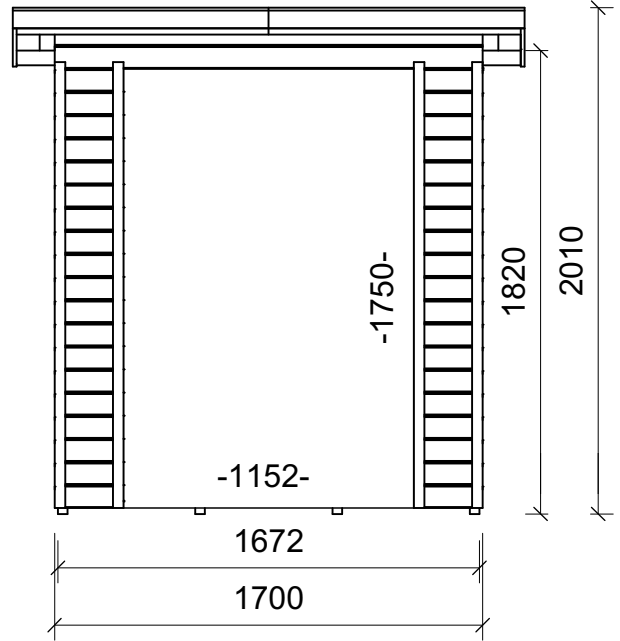

HGH 14MM 170x120 DT

						126ST/LKV 14x9 							
	Art. N.	Ean.N.	2,4 m ²	4,6 m ³	2,92m ²		<table border="1"> <thead> <tr> <th>X mm</th> <th>Y mm</th> <th>Z mm</th> <th>kg</th> </tr> </thead> <tbody> <tr> <td>1150</td> <td>1920</td> <td>300</td> <td>147kg</td> </tr> </tbody> </table>	X mm	Y mm	Z mm	kg	1150	1920
X mm	Y mm	Z mm	kg										
1150	1920	300	147kg										