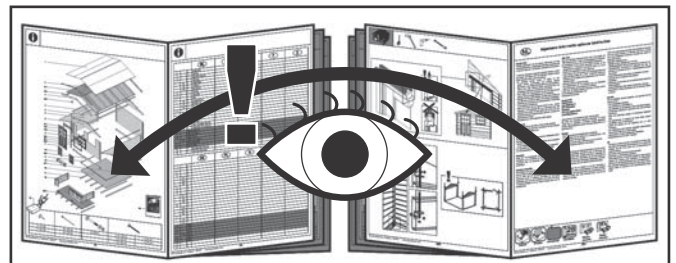

FinnWood

13,5
mm

PROD.Nr.:

HGH 14MM 170x120, DT

Art.Nr.:G2224692

Ean.Nr. 5999553062199

Hout voor Outdoor Life Products afkomstig uit gecertificeerde en goed beheerde bossen.
Wood used for our Outdoor Life Products cabins and garden houses is responsibly sourced from certified and well-managed forests.
Das Holz für Outdoor Life Products Blockbeckenhäuser und Gartenhäuser wird größtenteils aus zertifizierten Wäldern bezogen.
Les bois pour chalets et maisons de jardin de Outdoor Life Products proviennent en grande partie de forêts certifiées et gérées durablement.