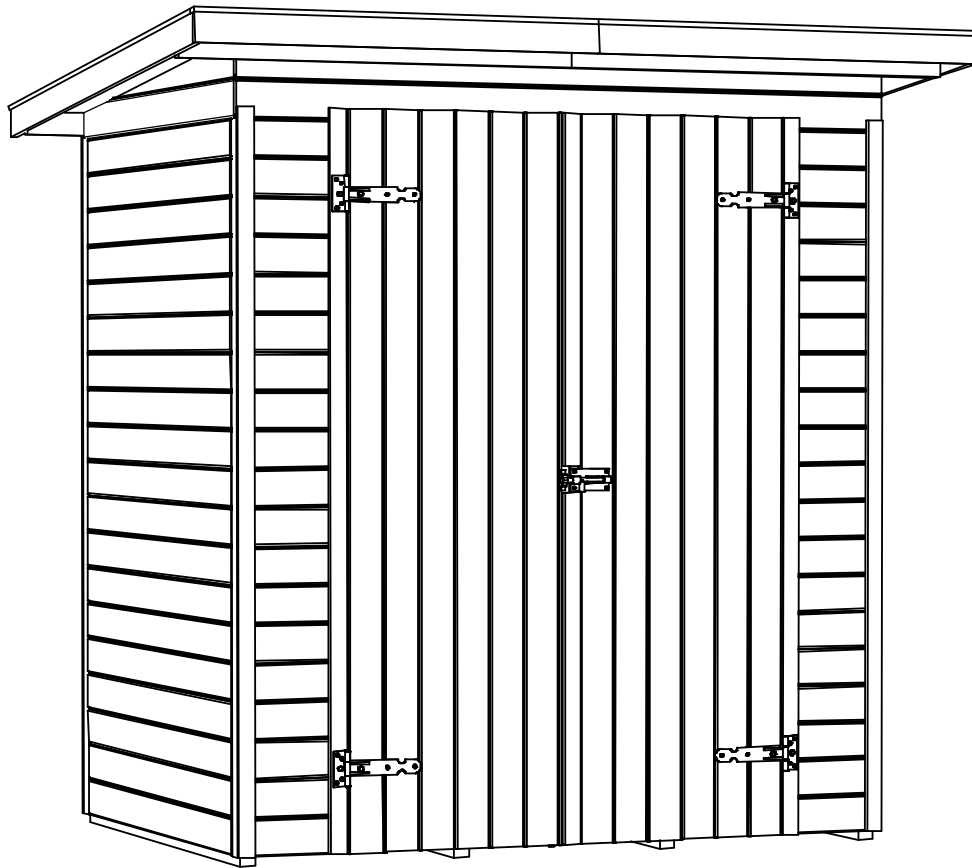

FinnWood

13,5
mm

PROD.Nr.:

HGH 14MM 170x120, DT

Art.Nr.:G2224692

Ean.Nr. 5999553062199

Hout voor Outdoor Life Products afkomstig uit gecertificeerde en goed beheerde bossen.
Wood used for our Outdoor Life Products cabins and garden houses is responsibly sourced from certified and well-managed forests.
Das Holz für Outdoor Life Products Blockbeckenhäuser und Gartenhäuser wird größtenteils aus zertifizierten Wäldern bezogen.
Les bois pour chalets et maisons de jardin de Outdoor Life Products proviennent en grande partie de forêts certifiées et gérées durablement.

1.	G60148002		38x38x1173mm	4X
2.	G2220960		15x99x1672mm	13X
3.	G2221389		836mm	2X
4.	G2223962		260mm	2X
5.	G2224014		1118mm	2X
6.	G2224703		190x1699mm	1X
7A.	G2224701		190x1171mm	1X
7B.	G2224702		190x1171mm	1X
8.	G2224041		28x58x1000mm	4X
9.	G2221296		12x42x836mm	2X
10.	G2224223		15x99x1460mm	23X
11A	G2222609		15x70x1015mm	2X
11B	G2221304		20,6x27,6x400mm	1X
12.	G2222609		15x70x1470mm	2X
13.	G60147540		12x26x1470mm	6X
14.	G60147540		12x26x1152mm	1X
15.	G2223965		12x42x1770mm	12X
16.	G2223963		570x1770mm	1X
17.	G2223964		570x1770mm	1X
18.	G2222993		0,9x5m	1X
19.	G70611892		KellCs.T-D 1718 13,5	1 X
20.	G5965160			1X