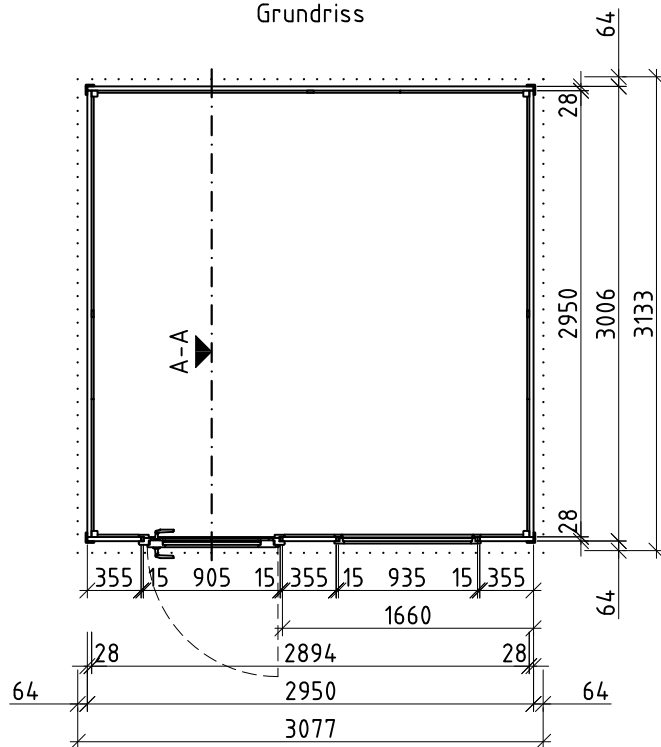

Seitenansicht, links

Frontansicht

Seitenansicht, rechts

Rückansicht

Grundriss

Schnitt A-A

Nur zur Lizenzfertigung für die Firma weka!

Technische Änderungen vorbehalten! ©Copyright weka-Holzbau GmbH Neubrandenburg

Alle Angaben in mm

Erstellt von:	Henschel	Genehmigt	M.Belling	Darstellung:	Ansicht, Grundriss, Schnitt	Maßstab:	1:50
Datum:	14.10.2019	Datum:	14.10.2019	171.3030.70000		Blatt-Nr.:	
Geändert:		Geändert:		171.3030.76000			
Datum:		Datum:					