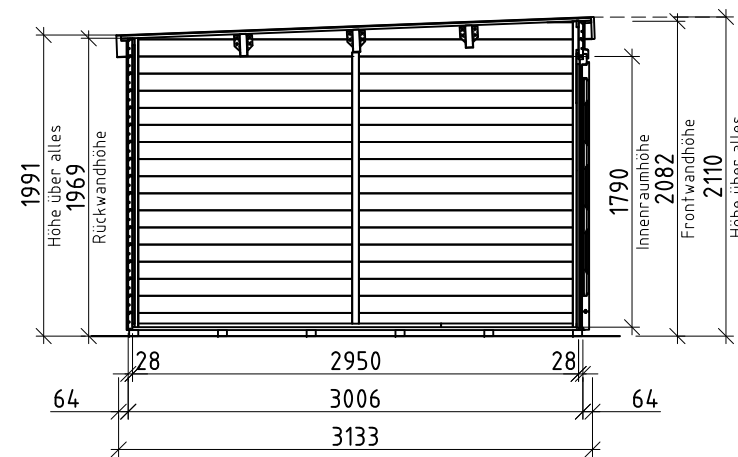

Seitenansicht, links

Frontansicht

Seitenansicht, rechts

Rückansicht

Grundriss

Schnitt A-A

Nur zur Lizenzfertigung für die Firma weka!

Technische Änderungen vorbehalten! ©Copyright weka-Holzbau GmbH Neubrandenburg

Alle Angaben in mm

Erstellt von:	Henschel	Genehmigt	M.Belling	Darstellung:	Ansicht, Grundriss, Schnitt	Maßstab:	1:50
Datum:	14.10.2019	Datum:	14.10.2019	171.3030.70000		Blatt-Nr.:	
Geändert:		Geändert:		171.3030.76000			
Datum:		Datum:					