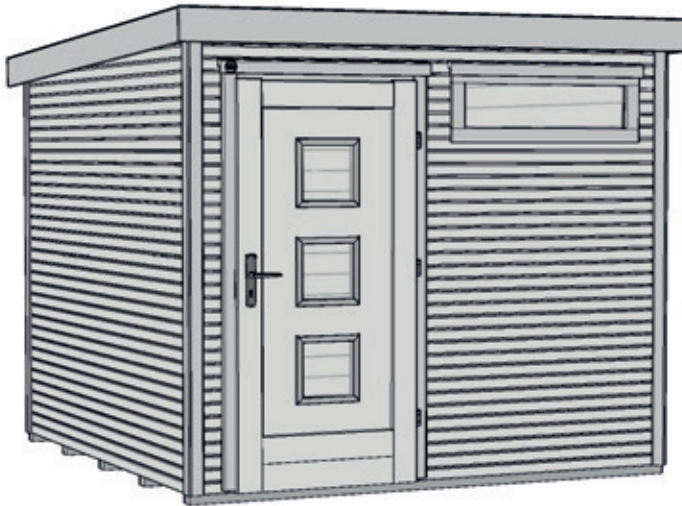

Designhaus wekaLine 171

171.2424.70000

171.2424.76000

Technische Angaben

Sockelmaß Breite (cm)	235	Dachfläche (m ²)	6,13
Sockelmaß Tiefe (cm)	241	Dachgefälle (Grad)	2,7
Maß über alles Breite (cm)	248	Vordach (cm)	10
Maß über alles Tiefe (cm)	253	Wandstärke (mm)	28
Maß über alles Höhe (cm)	211	Fußbodenstärke (mm)	18,5
Seitenwandhöhe (cm)	197	Dachstärke (mm)	18,5
Grundfläche (m ²)	5,64	Schneelast Si (kN)	0,75
Umbauter Raum (m ³)	10,92	Anzahl Dachbahnen	2

Allgemeine Informationen

Material	sämtliche Holzteile aus Nadelholz
Unterkonstruktion	kesseldruckimprägnierte Bodenbalken
Tür	Massivholztür mit 3 Scheiben und Zylinderschloss inkl. 3 Schlüsseln, (lichtes Maß) 81x173cm
Fenster	inklusive einem feststehendem Fenster, (lichtes Maß) 89x26cm
Innenraum	Wandbohlen, Dachschalung und Dachpfetten naturbelassen

Ausstattung

171.2424.70000	naturbelassen
171.2424.76000	Wandbohlen außen mit Wetterschutzfarbe anthrazit (RAL 7016), Tür, Dachblenden und alle Deckleiste in weiß (RAL 9016)

Lieferumfang

Montagematerial, übersichtliche Montageanleitung