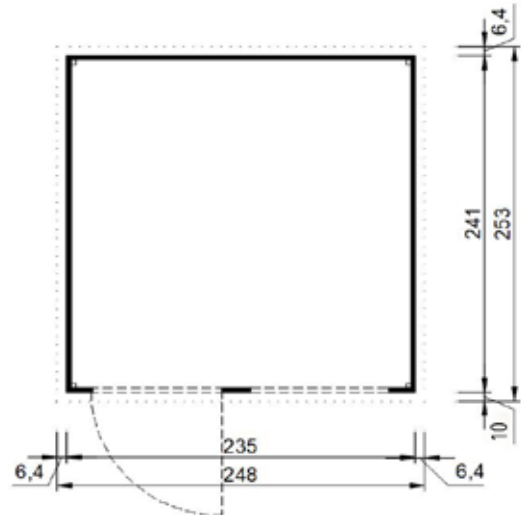

Designhaus wekaLine 171

171.2424.70000

171.2424.76000

Technische Angaben

Sockelmaß Breite (cm)	235	Dachfläche (m ²)	6,13
Sockelmaß Tiefe (cm)	241	Dachgefälle (Grad)	2,7
Maß über alles Breite (cm)	248	Vordach (cm)	10
Maß über alles Tiefe (cm)	253	Wandstärke (mm)	28
Maß über alles Höhe (cm)	211	Fußbodenstärke (mm)	18,5
Seitenwandhöhe (cm)	197	Dachstärke (mm)	18,5
Grundfläche (m ²)	5,64	Schneelast Si (kN)	0,75
Umbauter Raum (m ³)	10,92	Anzahl Dachbahnen	2

Allgemeine Informationen

Material	sämtliche Holzteile aus Nadelholz
Unterkonstruktion	kesseldruckimprägnierte Bodenbalken
Tür	Massivholztür mit 3 Scheiben und Zylinderschloss inkl. 3 Schlüsseln, (lichtes Maß) 81x173cm
Fenster	inklusive einem feststehendem Fenster, (lichtes Maß) 89x26cm
Innenraum	Wandbohlen, Dachschalung und Dachpfetten naturbelassen

Zubehör (gegen Aufpreis)

Selbstklebende Dachbahn

Verpackung

Gewicht (kg)	520	Abmessung Paket 1 (cm)	270/120/50
Anzahl Packstücke	1	Abmessung Paket 2 (cm)	-