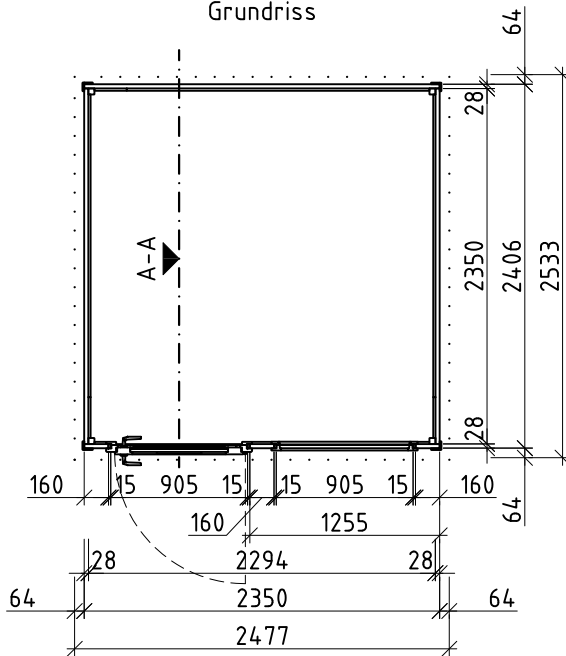

Seitenansicht, links

Frontansicht

Seitenansicht, rechts

Rückansicht

Grundriss

Schnitt A-A

Nur zur Lizenzfertigung für die Firma weka!

Technische Änderungen vorbehalten! ©Copyright weka-Holzbau GmbH Neubrandenburg

Alle Angaben in mm

Erstellt von:	Henschel	Genehmigt	M.Belling	Darstellung:	Ansicht, Grundriss, Schnitt 171.2424.70000 171.2424.76000	Maßstab:	1:50 Blatt-Nr.: 1/1
Datum:	11.10.2019	Datum:	11.10.2019				
Geändert:		Geändert:					
Datum:		Datum:					