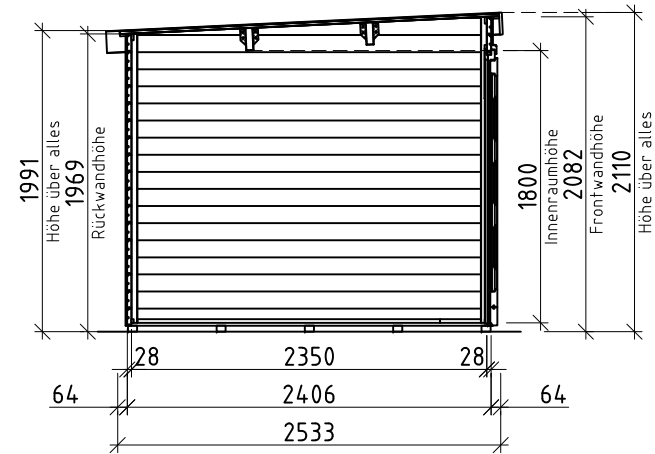

Seitenansicht, links

Frontansicht

Seitenansicht, rechts

Rückansicht

Grundriss

Schnitt A-A

Nur zur Lizenzfertigung für die Firma weka!

Technische Änderungen vorbehalten! ©Copyright weka-Holzbau GmbH Neubrandenburg

Alle Angaben in mm

Erstellt von:	Henschel	Genehmigt	M.Belling	Darstellung:	Ansicht, Grundriss, Schnitt 171.2424.70000 171.2424.76000	Maßstab:	1:50 Blatt-Nr.: 1/1
Datum:	11.10.2019	Datum:	11.10.2019				
Geändert:		Geändert:					
Datum:		Datum:					