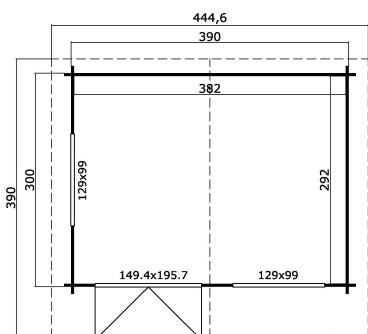

-  40 mm
-  2
-  7
-  **GUARANTEE**
- 5 YEARS**

VERPACKUNG: 1 PALETTE(N)

630 x 118 x 55 cm
1019 kg

EAN 4743329224882

DIMENSIONEN

Fläche	11.15 m ²
Dachabmessungen	4.45 x 3.90 m
Rauminhalt m ³	≈ 25.75 m ³
Seitenwandhöhe	≈ 2.05 m
Firsthöhe	≈ 2.56 m
Vordach	≈ 70 cm

FENSTER & TÜR

1 x Doppeltür (SGC*)	149.4 x 195.7 cm
2 x Doppelfenster öffnet nach innen (SGC*)	129.0 x 99.0 cm

*SGC: Classic mit Einmachverglasung

DACH UND FUSSBODEN

Dachbretter	18x90 mm
Fussbodenbretter	18x90 mm
Dachfläche	17.94 m ²
Dachwinkel	≈ 14.9 °
Imprägnierte Unterkonstruktion	70x45 mm