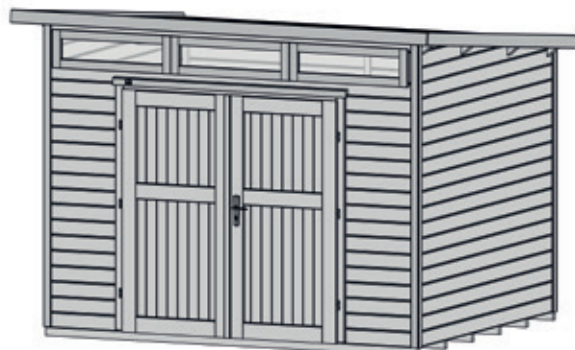

# Gartenhaus

264.3024.10000

EAN 4004581517601

modernes Schraubsystem  
naturbelassen

## Technische Daten

Sockelmaß (cm)	295 x 239
Maß über alles (cm)	330 x 285
Höhe gesamt (cm)	239
Firsthöhe (cm)	239
Seitenwandhöhe (cm)	232
Rückwandhöhe (cm)	199
Grundfläche (m <sup>2</sup> )	7,1
umbauter Raum (m <sup>3</sup> )	15,2

## Dacheindeckung

Dachmaterial	Massivholz
Optional Anzahl Dachbahnen	3

## Tür und Fenster

1	Haupttür	Doppeltür mit Drückergarnitur und Profilzylinder	182 x 182 cm	Echtglas
3	Fenster	3 lichtpendende Oberlichter aus Echtglas	94 x 28 cm	Echtglas