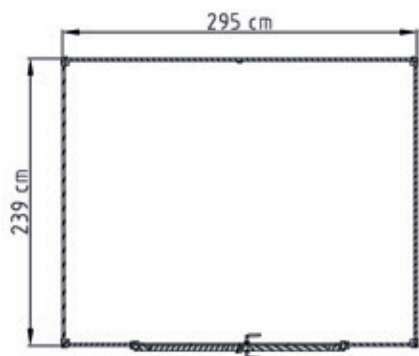

## Technische Daten

Sockelmaß (cm)	295 x 239
Maß über alles (cm)	330 x 285
Höhe gesamt (cm)	239
Firsthöhe (cm)	239
Seitenwandhöhe (cm)	232
Rückwandhöhe (cm)	199
Grundfläche (m <sup>2</sup> )	7,1
umbauter Raum (m <sup>3</sup> )	15,2

## Dach und Boden

Dachfläche (m <sup>2</sup> )	8,7
Dachgefälle (Grad)	9
Dachstärke (mm)	15,5
max. zulässige Schneelast si (kN/m <sup>2</sup> )	0,75
Vordachlänge (cm)	21
Dachüberstand seitlich (cm)	12
Dachüberstand hinten (cm)	16
Fußbodenstärke (mm)	15,5

## Tür und Fenster

1	Haupttür	Doppeltür mit Drückergarnitur und Profilzylinder	182 x 182 cm	Echtglas
3	Fenster	3 lichtpendende Oberlichter aus Echtglas	94 x 28 cm	Echtglas

## Verpackung

Länge (cm)	Breite (cm)	Höhe (cm)	Gewicht (kg)
330	120	55	450