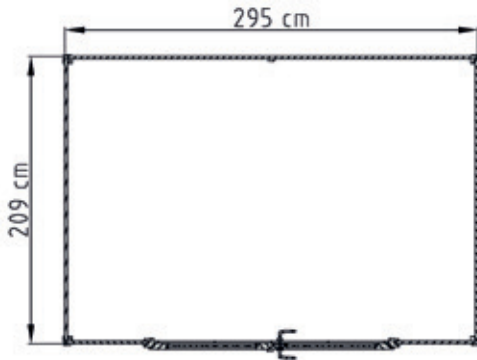

Gartenhaus

264.3021.10000

EAN 4004581517564

modernes Schraubsystem
naturbelassen

Technische Daten

Sockelmaß (cm)	295 x 209
Maß über alles (cm)	330 x 249
Höhe gesamt (cm)	239
Firsthöhe (cm)	239
Seitenwandhöhe (cm)	232
Rückwandhöhe (cm)	199
Grundfläche (m ²)	6,2
umbauter Raum (m ³)	13,3

Dach und Boden

Dachfläche (m ²)	7,7
Dachgefälle (Grad)	9,4
Dachstärke (mm)	15,5
max. zulässige Schneelast si (kN/m ²)	0,75
Vordachlänge (cm)	21
Dachüberstand seitlich (cm)	12
Dachüberstand hinten (cm)	12
Fußbodenstärke (mm)	15,5

Dacheindeckung

Dachmaterial	Massivholz
Optional Anzahl Dachbahnen	2

Tür und Fenster

1	Haupttür	Doppeltür mit Drückergarnitur und Profilzylinder	182 x 182 cm	Echtglas
3	Fenster	3 lichtpendende Oberlichter aus Echtglas	94 x 28cm	Echtglas

Verpackung

Länge (cm)	Breite (cm)	Höhe (cm)	Gewicht (kg)
330	120	55	420