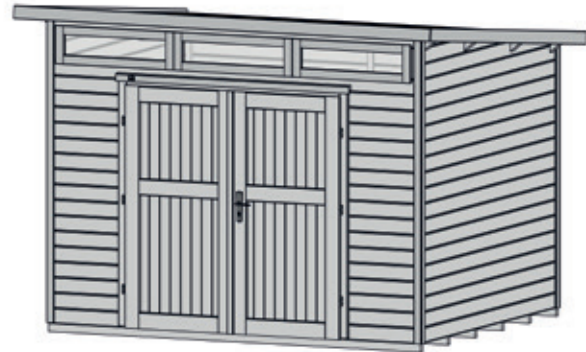

Gartenhaus

264.3021.10000

EAN 4004581517564

modernes Schraubsystem
naturbelassen

Technische Daten

Sockelmaß (cm)	295 x 209
Maß über alles (cm)	330 x 249
Höhe gesamt (cm)	239
Firsthöhe (cm)	239
Seitenwandhöhe (cm)	232
Rückwandhöhe (cm)	199
Grundfläche (m ²)	6,2
umbauter Raum (m ³)	13,3

Dach und Boden

Dachfläche (m ²)	7,7
Dachgefälle (Grad)	9,4
Dachstärke (mm)	15,5
max. zulässige Schneelast si (kN/m ²)	0,75
Vordachlänge (cm)	21
Dachüberstand seitlich (cm)	12
Dachüberstand hinten (cm)	12
Fußbodenstärke (mm)	15,5

Dacheindeckung

Dachmaterial	Massivholz
Optional Anzahl Dachbahnen	2

Tür und Fenster

1	Haupttür	Doppeltür mit Drückergarnitur und Profilzylinder	182 x 182 cm	Echtglas
3	Fenster	3 lichtpendende Oberlichter aus Echtglas	94 x 28cm	Echtglas