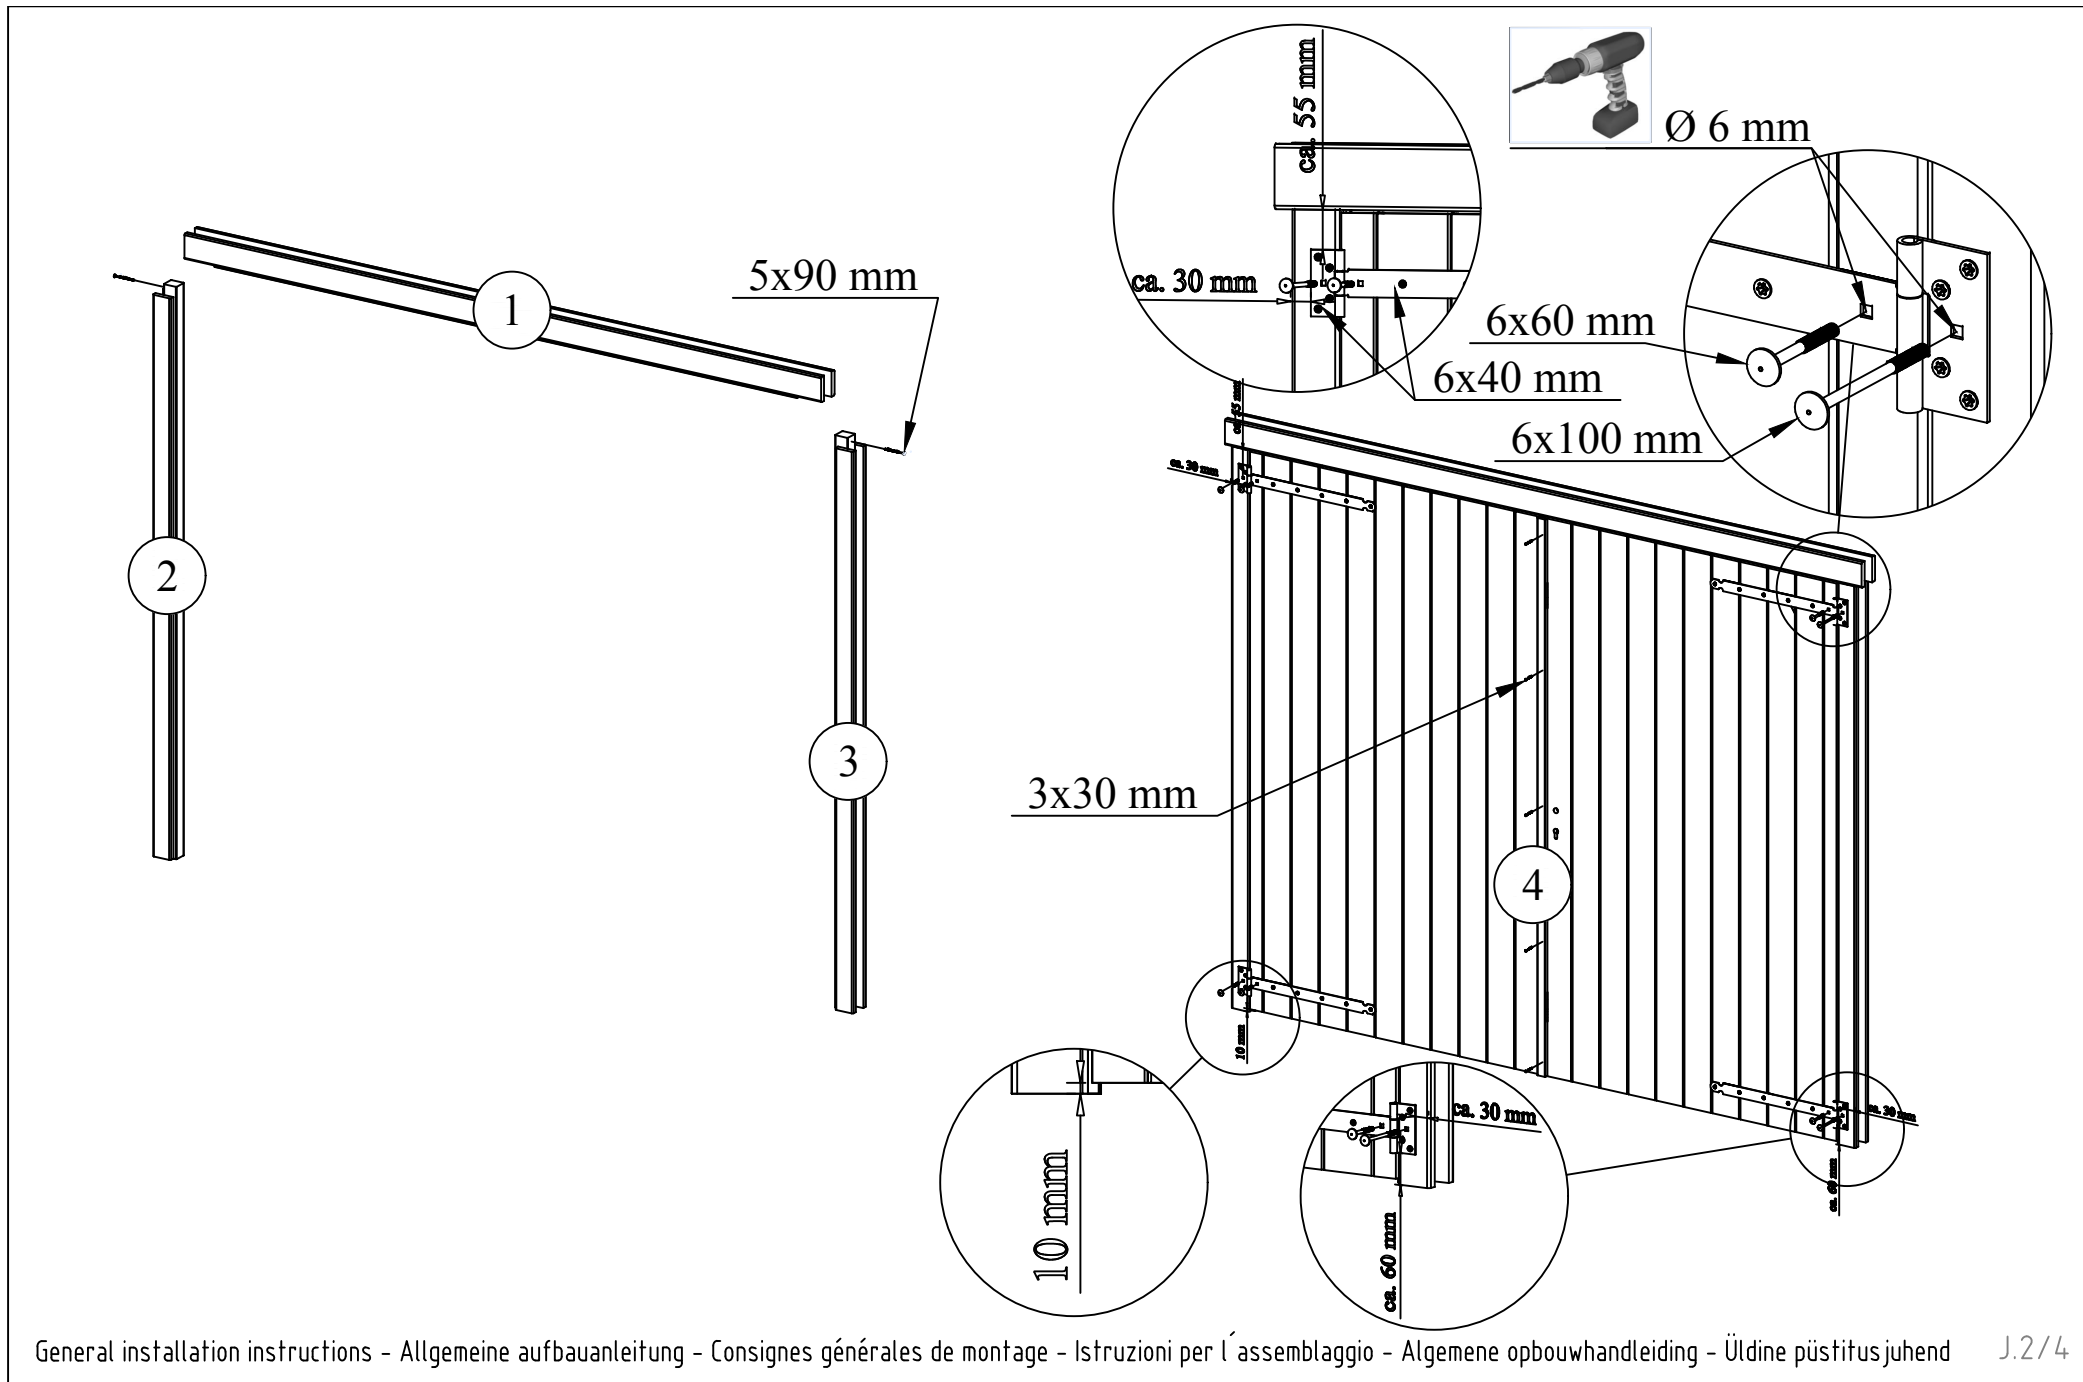

Garaažiuks laudisega
Art. Nr. 447720
1/3

21.06.2018

Pos	21.06.2018	Piece list - Stückliste - Liste des pièces - Elementi - Stuklijst - Tükítabel Art.Nr. 447720	2/3	Q	P (mm)	L (mm)
-----	------------	---	-----	---	-----------	-----------

2290x1970 mm

1	Upper door jamb - Türrahmen oben - Cadre de porte supérieur - Telaio superiore della porta - Bovendorpel - Ukse ülemine leng		1	82x102	2290
2	Left door jamb - Türrahmen links - Cadre de porte gauche - Telaio montante sinistro della porta - Linkerstijl deurframe - Ukse vasak leng		1	82x82	2020
3	Right door jamb - Türrahmen rechts - Cadre de porte droit - Telaio montante destro della porta - Rechterstijl deurframe - Ukse parem leng		1	82x82	2020
4	Connection strip - Deckleiste - Baguette de battement - Profilo verticale della porta - Stulplijst - kokkuvältsiliist		1	13x32	1968

01

03

Ø 10 mm

4x25 mm

02

04

3.5x50 mm