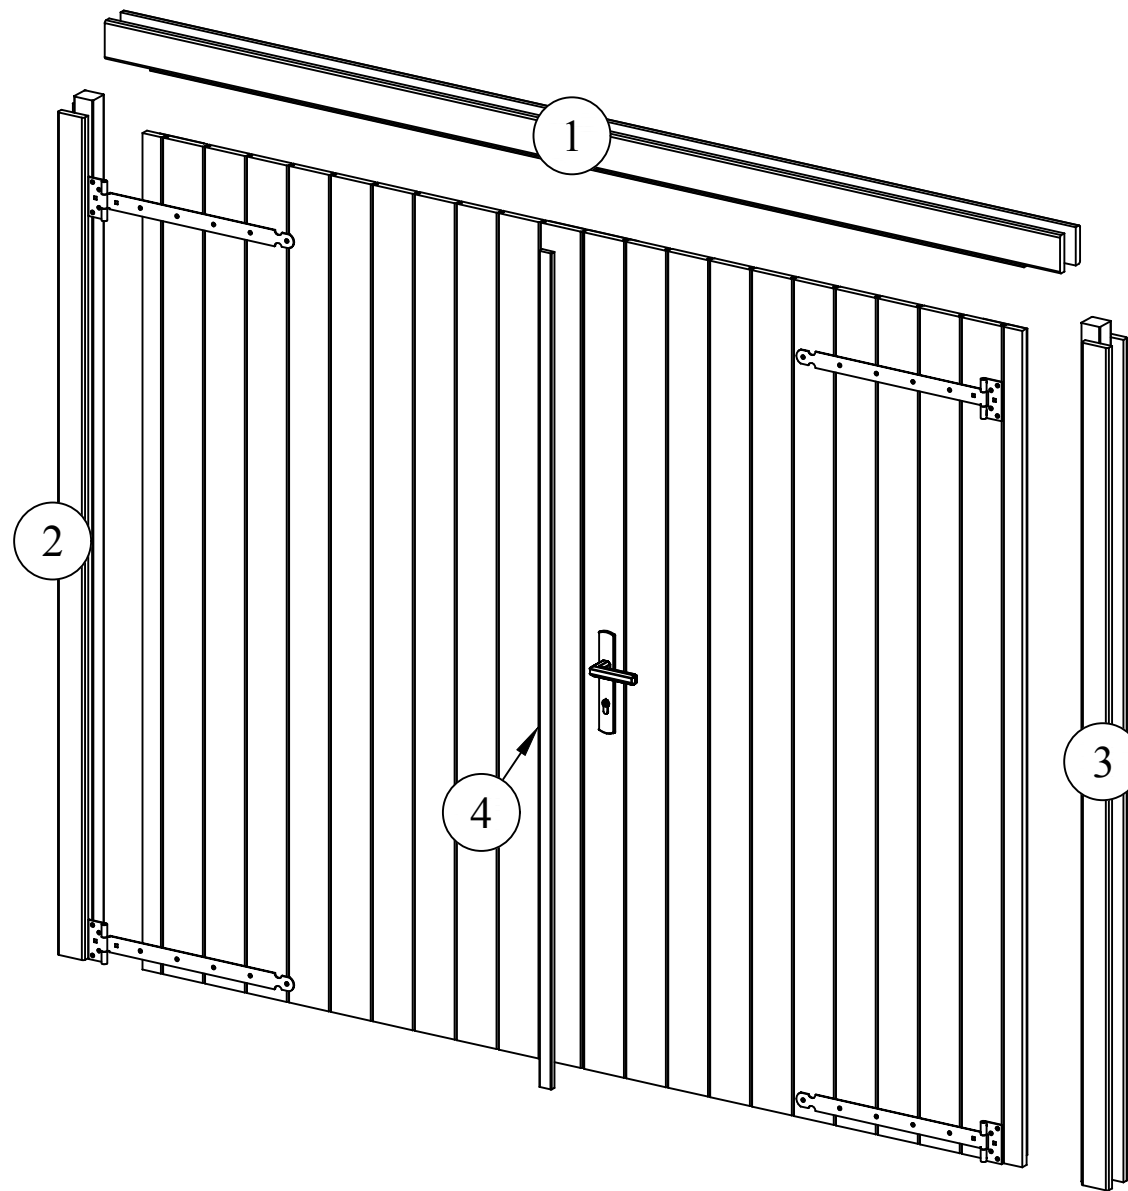

Garaažiuks laudisega
Art. Nr. 447720
1/3

21.06.2018

Pos	21.06.2018	Piece list - Stückliste - Liste des pièces - Elementi - Stuklijst - Tükítabel Art.Nr. 447720	2/3	Q	P (mm)	L (mm)
-----	------------	---	-----	---	-----------	-----------

2290x1970 mm

1	Upper door jamb - Türrahmen oben - Cadre de porte supérieur - Telaio superiore della porta - Bovendorpel - Ukse ülemine leng		1	82x102	2290
2	Left door jamb - Türrahmen links - Cadre de porte gauche - Telaio montante sinistro della porta - Linkerstijl deurframe - Ukse vasak leng		1	82x82	2020
3	Right door jamb - Türrahmen rechts - Cadre de porte droit - Telaio montante destro della porta - Rechterstijl deurframe - Ukse parem leng		1	82x82	2020
4	Connection strip - Deckleiste - Baguette de battement - Profilo verticale della porta - Stulplijst - kokkuvältsiliist		1	13x32	1968

01

03

Ø 10 mm

4x25 mm

02

04

3.5x50 mm