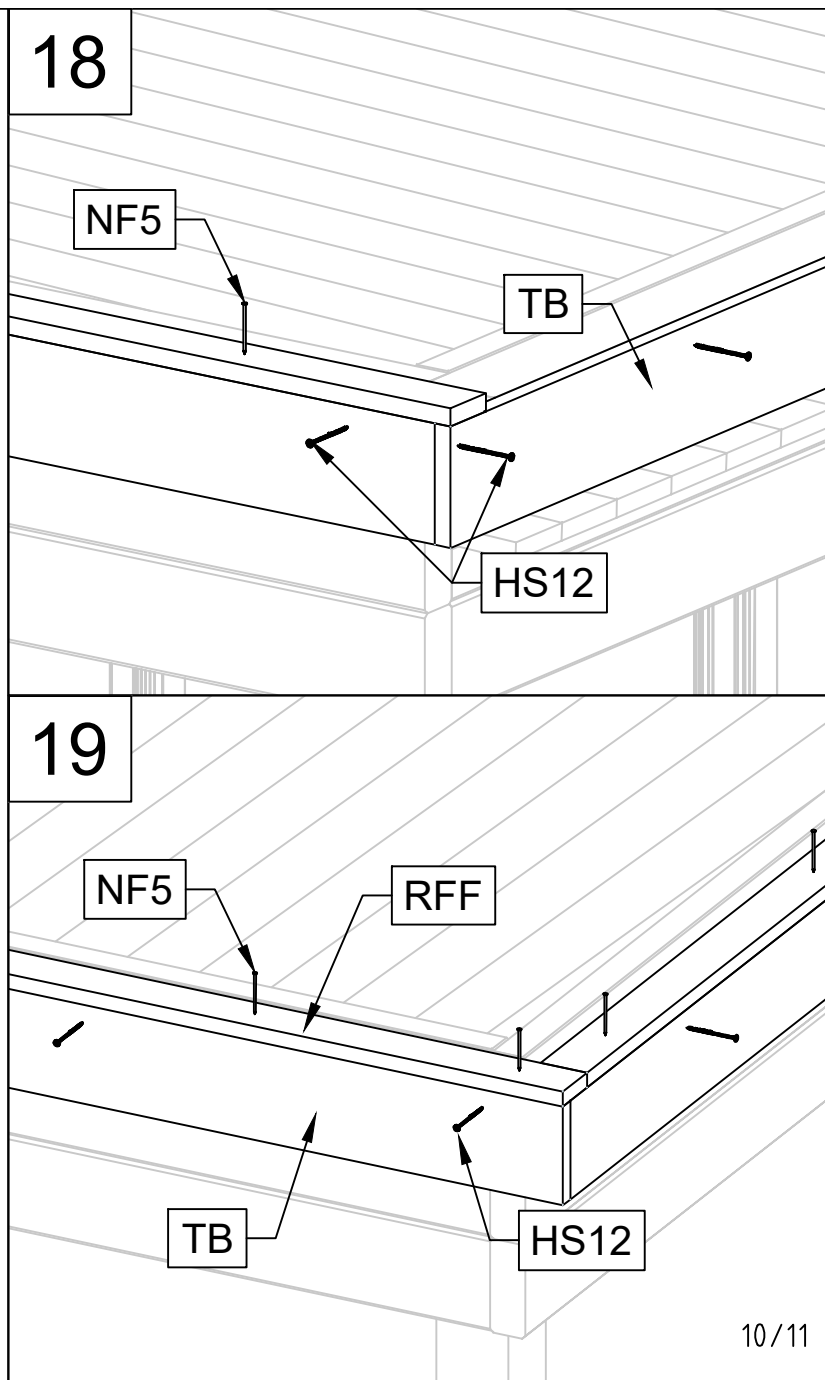

Art. Nr. 9901200

25.03.2020

10/11