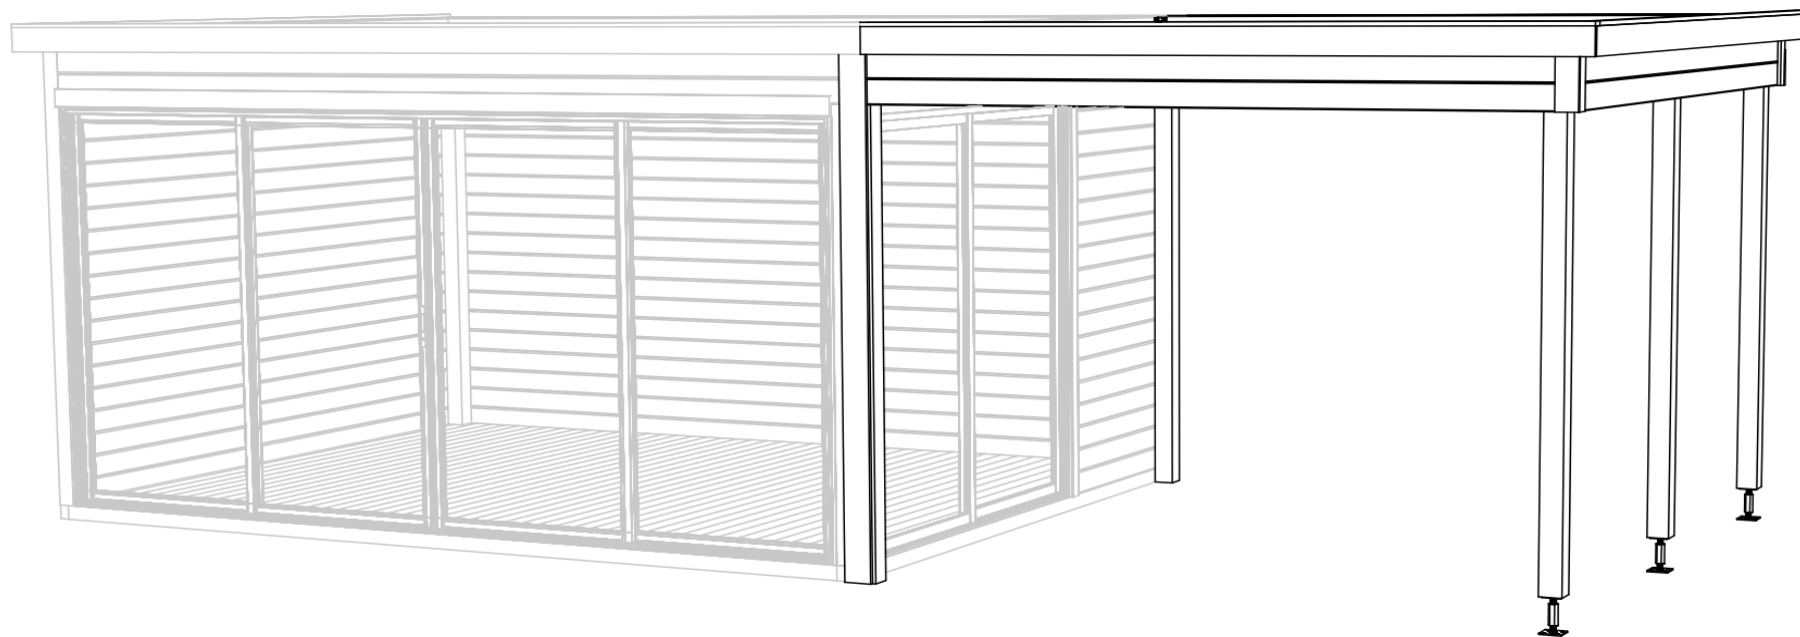

*Domeo 3/4 extension*

*Art. Nr. 9901200*

*1/6*

Groundplan - Grundplan - Plan de masse -  
Planimetria - Plattegrond - Põhiplaan

Art. Nr. 9901200

Without tongue - Ohne feder - Madrier de finition - Finale in legno - Zonder veer - Punnita