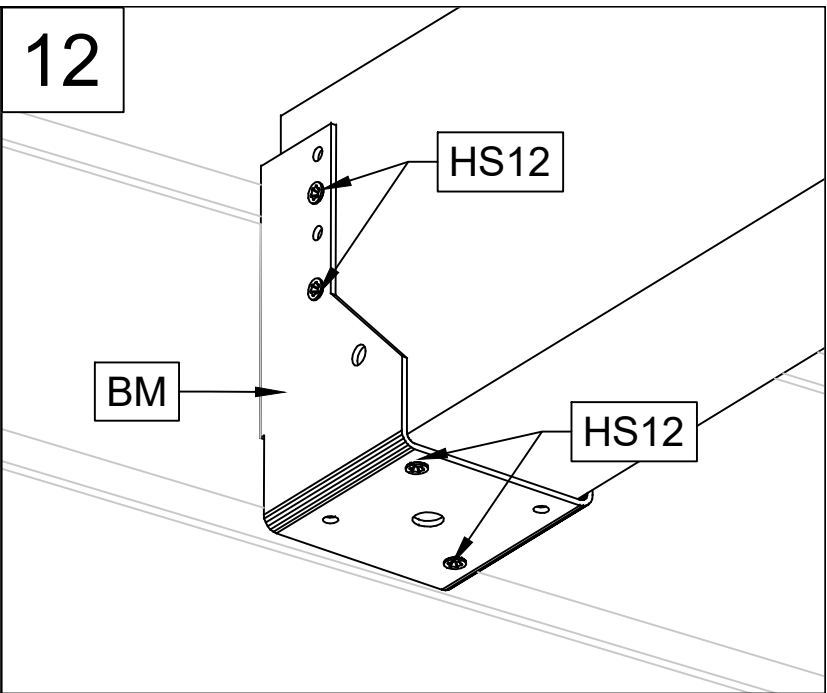

Art. Nr. 9901200

25.03.2020

7/11