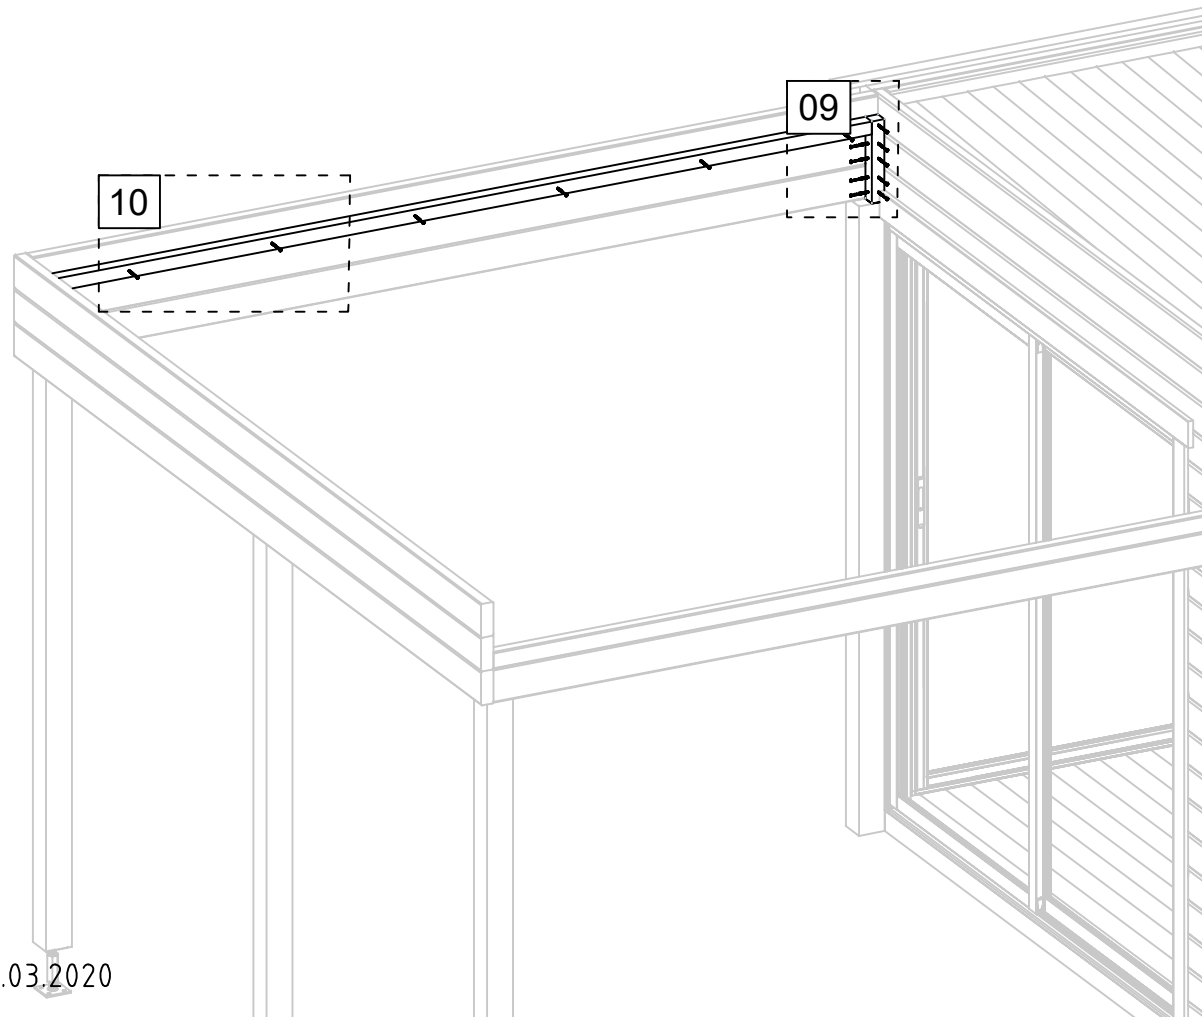

Art. Nr. 9901200