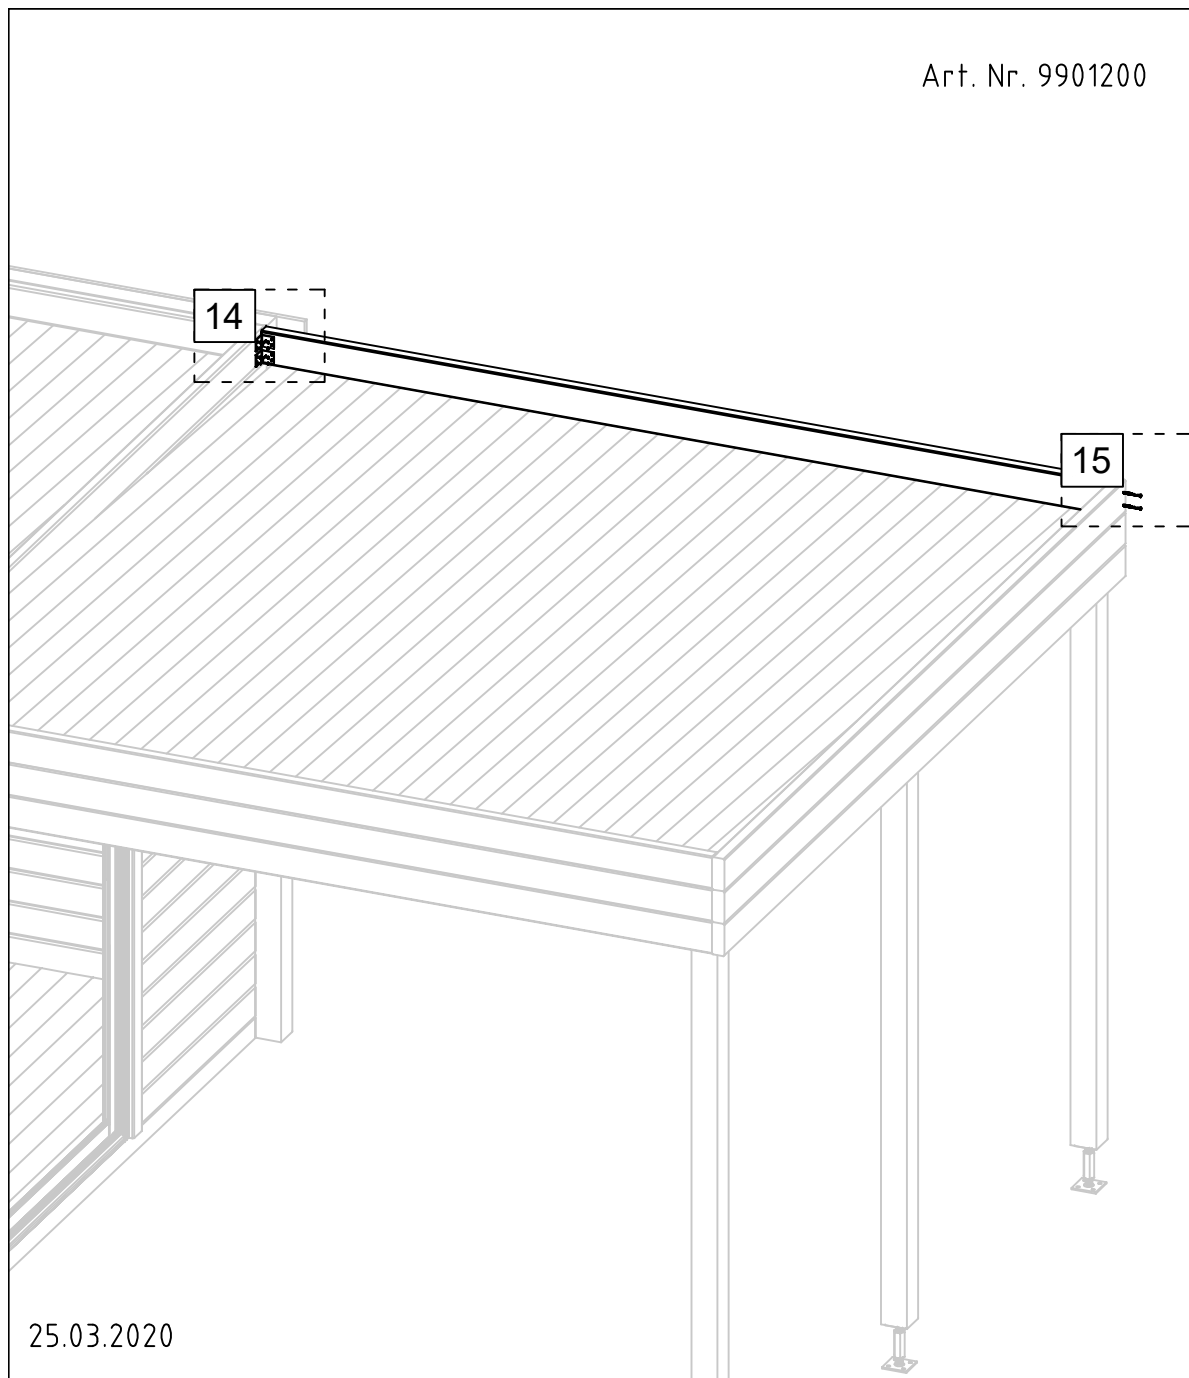

Art. Nr. 9901200