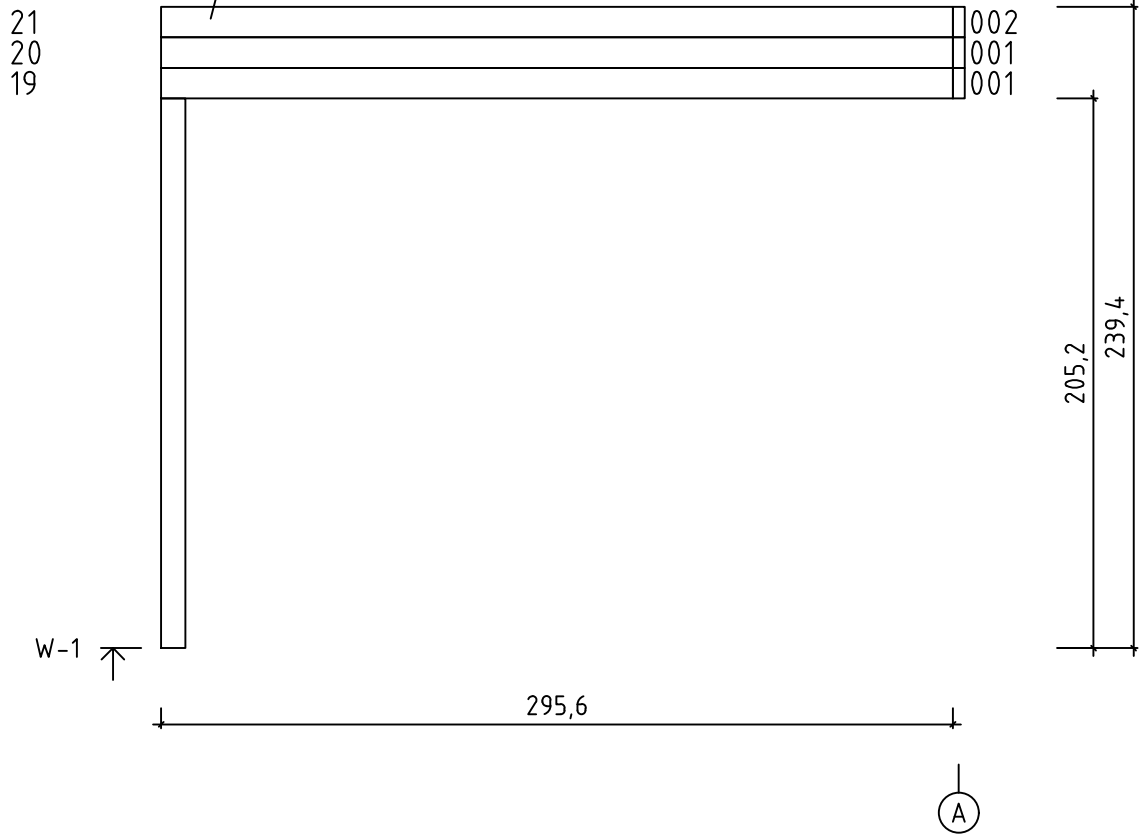

*Domeo 3/4 extension*

*Art. Nr. 9901200*

*1/6*

Groundplan - Grundplan - Plan de masse -  
Planimetria - Plattegrond - Põhiplaan

Art. Nr. 9901200

Without tongue - Ohne feder - Madrier de finition - Finale in legno - Zonder veer - Punnita