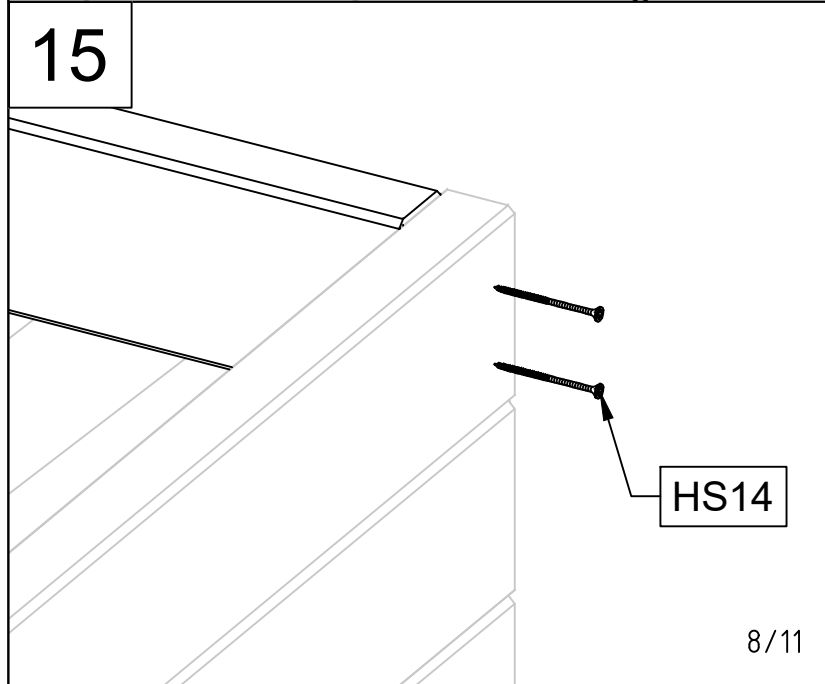

Art. Nr. 9901200