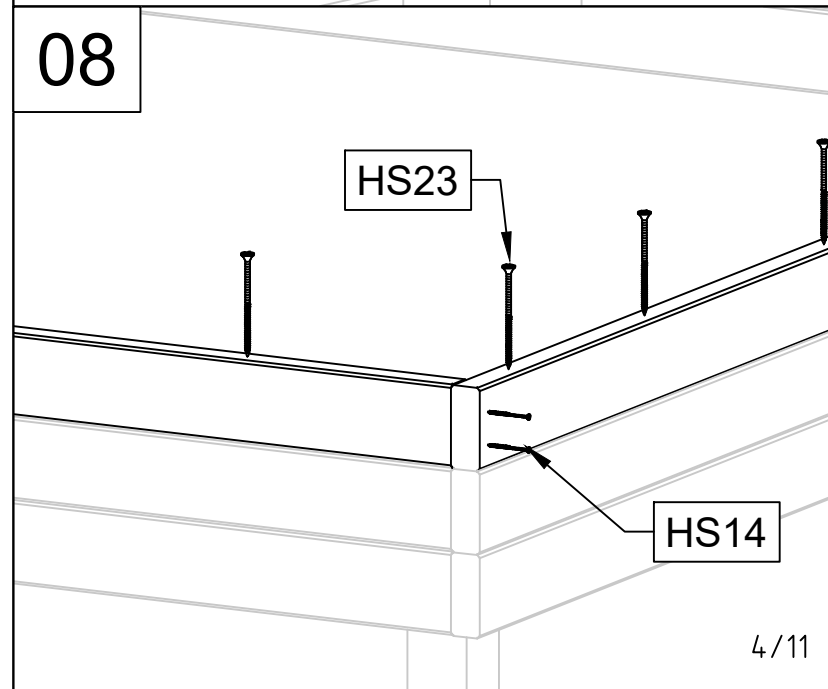

Art. Nr. 9901200

25.03.2020

07

08

4/11