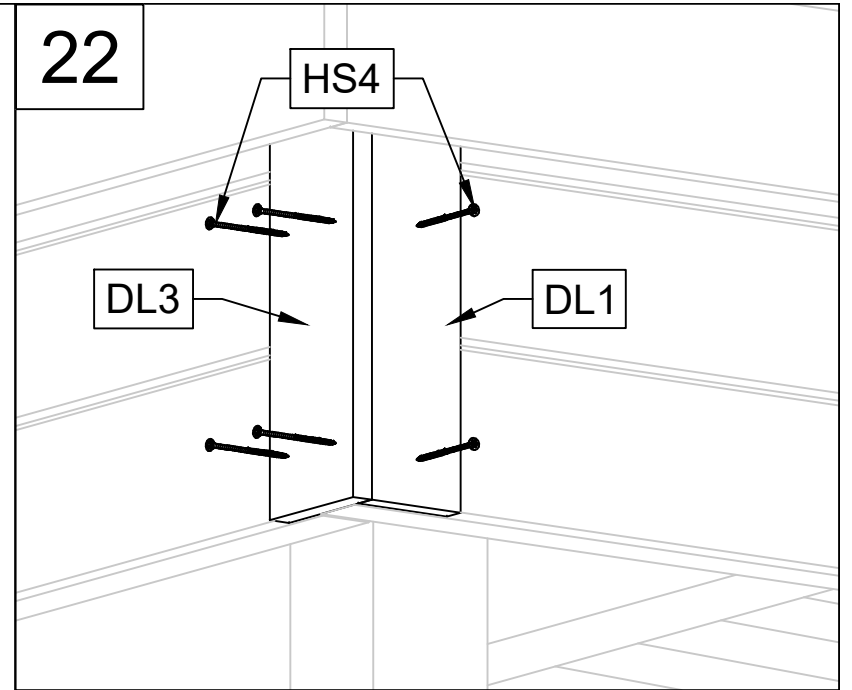

Art. Nr. 9901200

22

23

20

21

25.03.2020