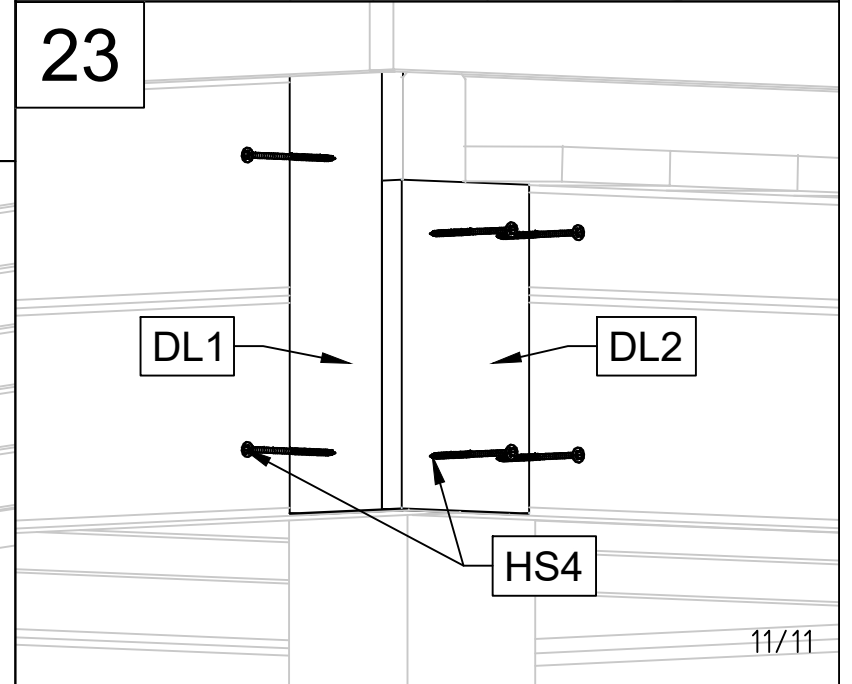

Art. Nr. 9901200

22

23

20

21

25.03.2020