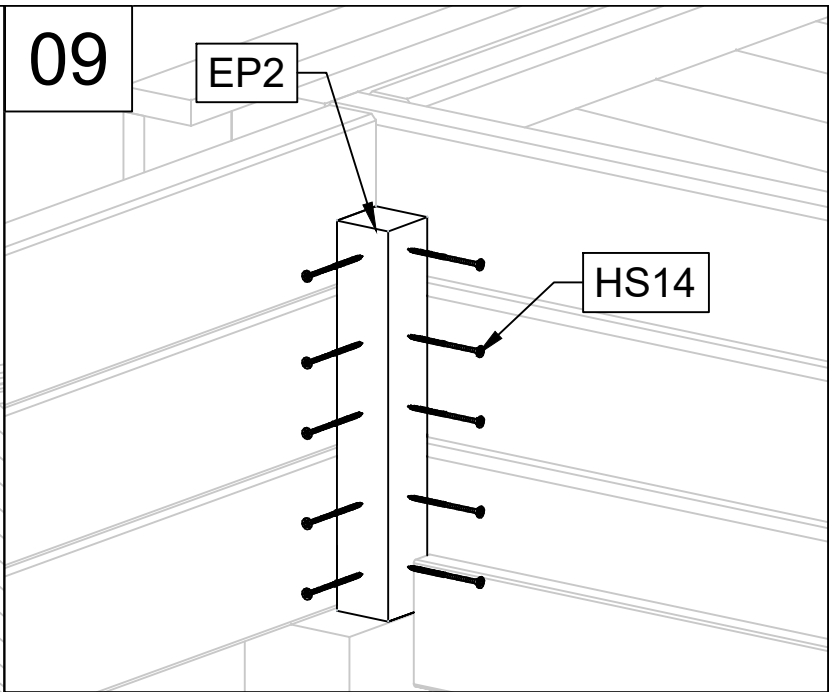

Art. Nr. 9901200