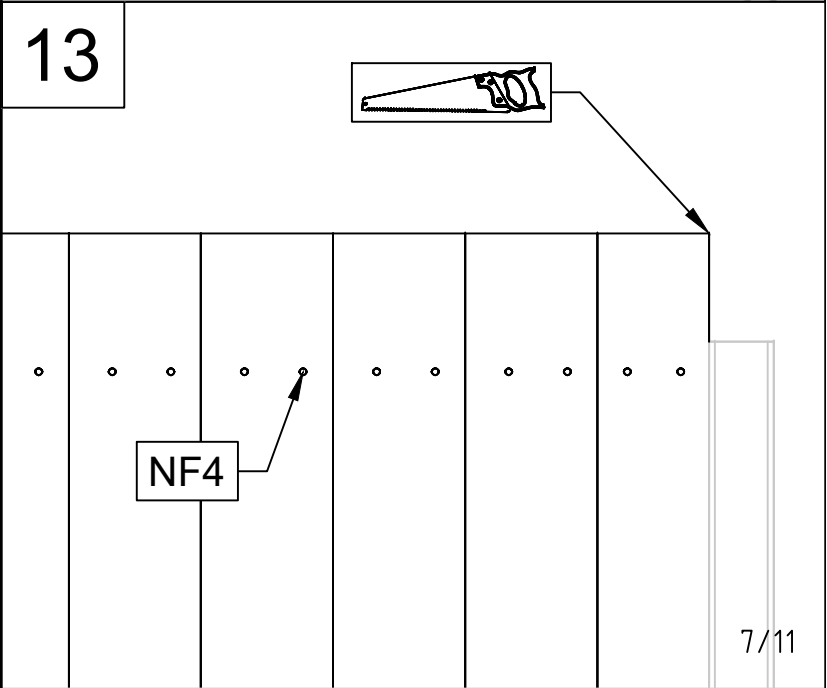

Art. Nr. 9901200

25.03.2020

7/11