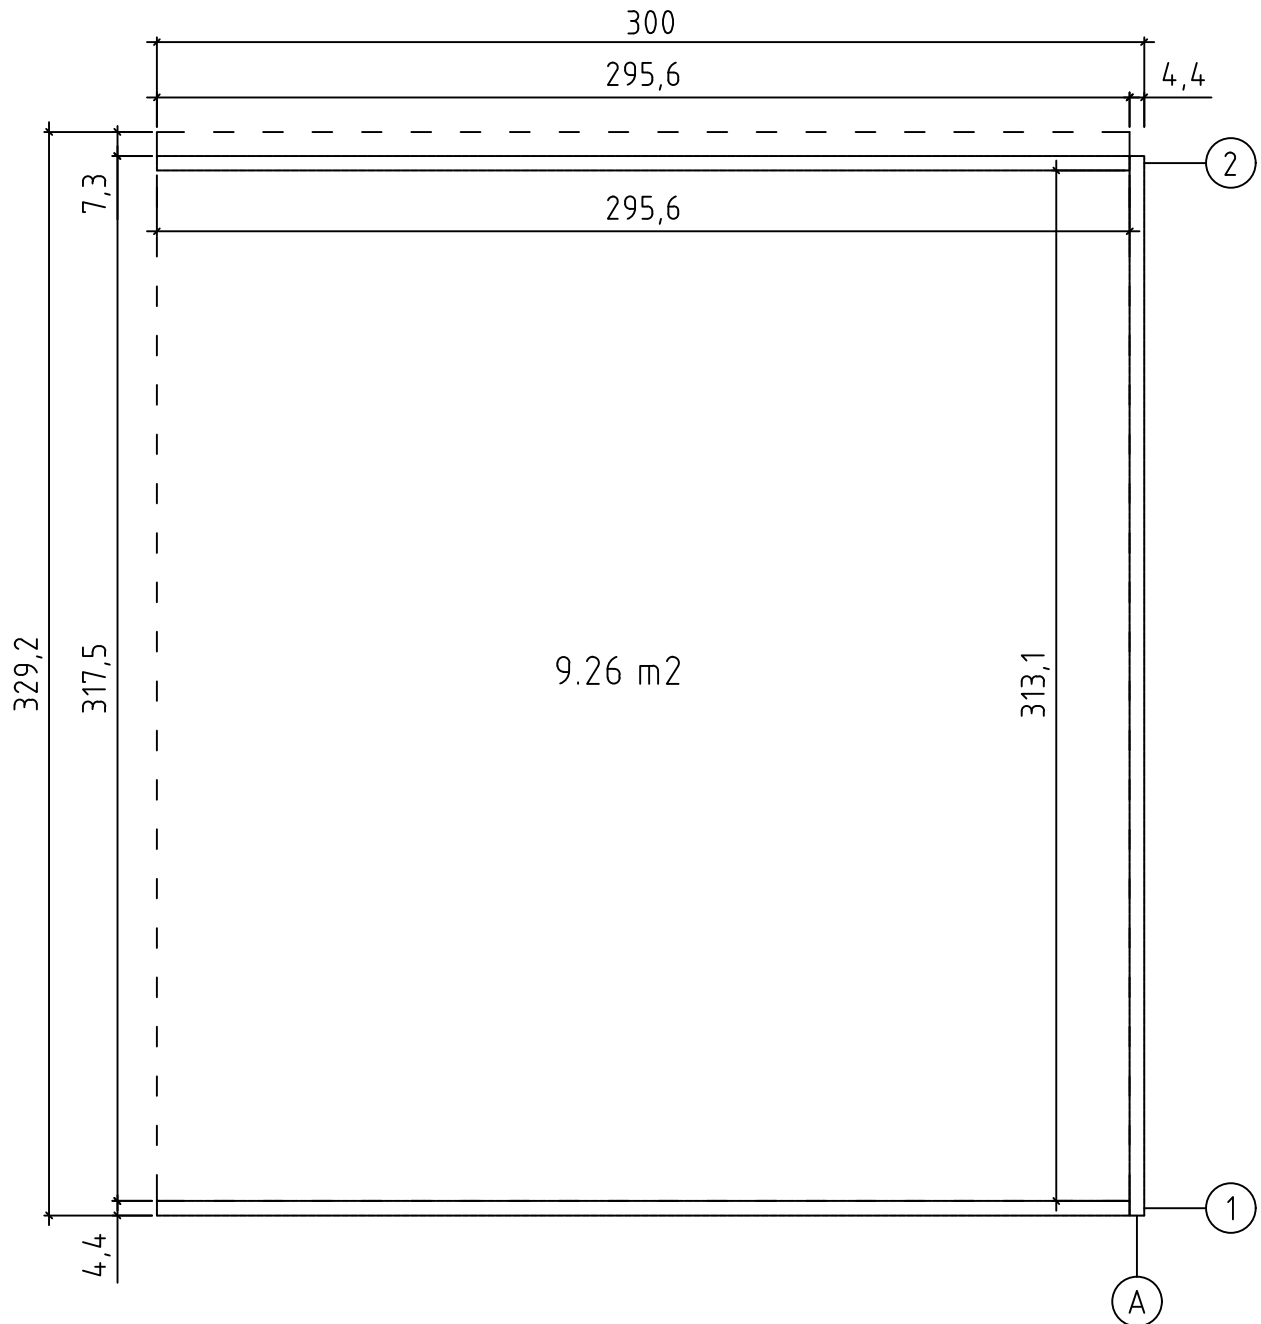

*Domeo 3/4 extension*

*Art. Nr. 9901200*

*1/6*

Groundplan - Grundplan - Plan de masse -  
Planimetria - Plattegrond - Põhiplaan

Art. Nr. 9901200

Without tongue - Ohne feder - Madrier de finition - Finale in legno - Zonder veer - Punnita