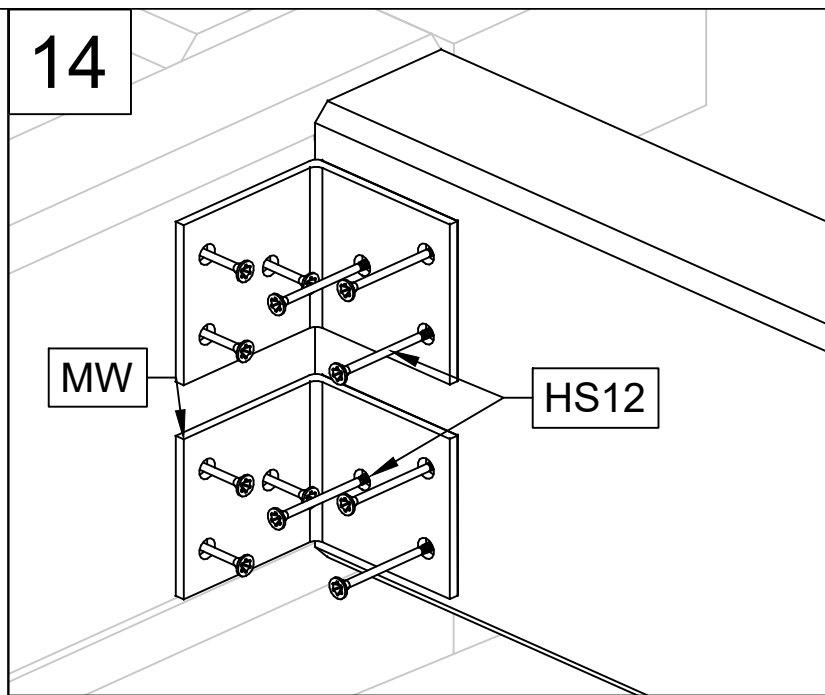

Art. Nr. 9901200