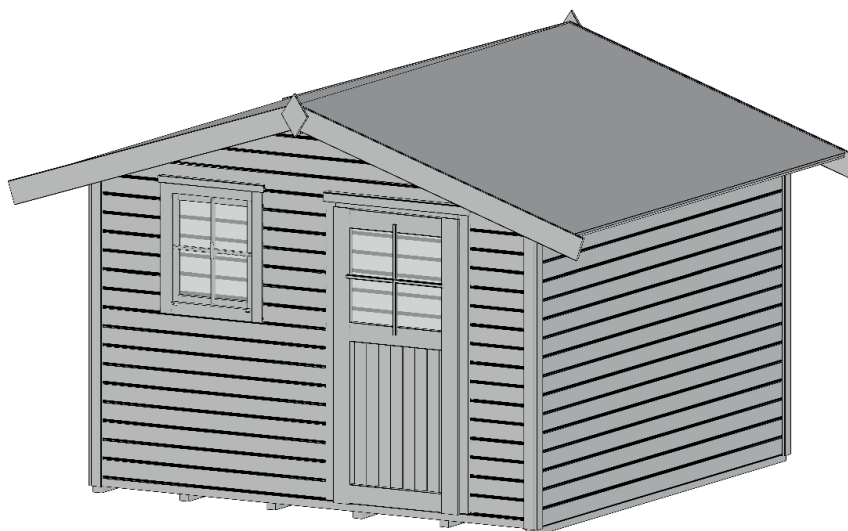

www.weka-holzbau.com

Gartenhaus

123.2421.40001
123.2421.43001
123.2421.45001
123.2421.46001

123.2424.40001
123.2424.43001
123.2424.45001
123.2424.46001

Montage-, Bedienungs- und Wartungsanleitung

800.0286.17.78