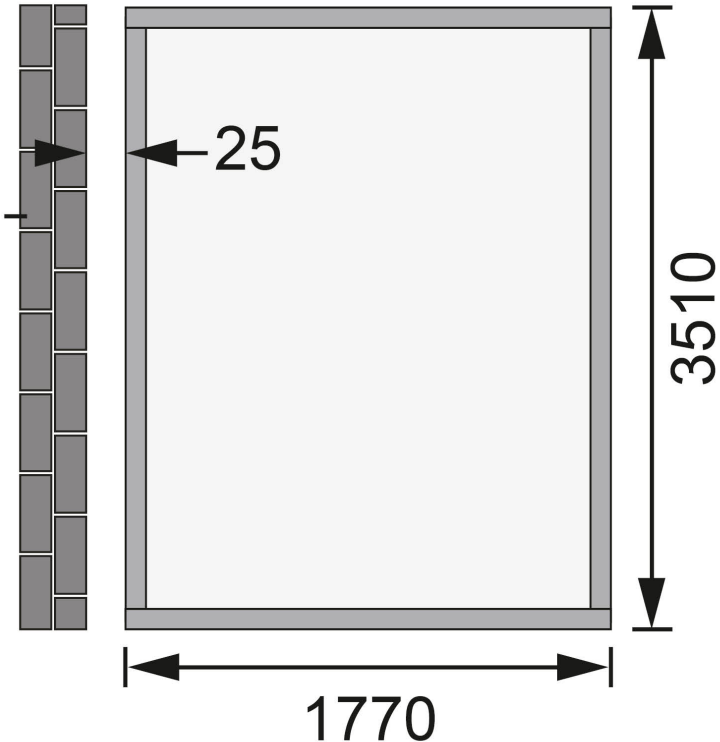

Produktinformation

Gartenhaus Wandlitz 4 Artikel-Nr.: 55257

Farbe:

Naturbelassen

Bedarf Dachbahn	3 Rollen
Schindelbedarf	4 Pakete
Material	Nordische Fichte
Farbe	naturbelassen
Wandstärke	19 mm
Außenmaß Breite	181 cm
Außenmaß Tiefe	355 cm
Firsthöhe	230 cm
Sockelmaß Breite	178 cm
Sockelmaß Tiefe	352 cm
Grundfläche	6,4 m ²
Innenmaß Breite	174 cm
Innenmaß Tiefe	348 cm
Seitenhöhe	189 cm
Umbauter Raum	11,6 m ³
Dachbreite	200 cm
Dachtiefe	408 cm
Dachfläche	8,7 m ²
Dachneigung	12°
Dachform	Pultdach
Dachtyp	Massivholzdach
Dach Materialstärke	16 mm
Schneelast	75 kg/m ²
Tür Breite	82 cm
Tür Höhe	180,5 cm
Durchgangsmaß Breite	162,5 cm
Durchgangsmaß Höhe	177,5 cm
Tür Scheibe Material	Kunstglas
Schloss	Buntbarschloss mit 2 Schlüsseln
Verpackungsmaße mm/Gewicht kg	2180x960x510x202, 2250x1030x270x80

Fundamentplan ohne Boden (in mm)

LANGFRISTIGER SCHUTZ
40 x 60mm Fundament Balken

KDI UNTERLEGER

19mm PROFILE