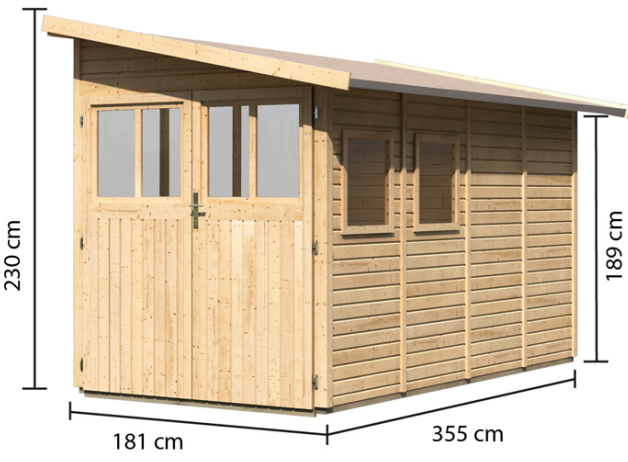

Produktinformation

Gartenhaus Wandlitz 4 Artikel-Nr.: 55257

Farbe:

Naturbelassen

Bedarf Dachbahn	3 Rollen
Schindelbedarf	4 Pakete
Material	Nordische Fichte
Farbe	naturbelassen
Wandstärke	19 mm
Außenmaß Breite	181 cm
Außenmaß Tiefe	355 cm
Firsthöhe	230 cm
Sockelmaß Breite	178 cm
Sockelmaß Tiefe	352 cm
Grundfläche	6,4 m ²
Innenmaß Breite	174 cm
Innenmaß Tiefe	348 cm
Seitenhöhe	189 cm
Umbauter Raum	11,6 m ³
Dachbreite	200 cm
Dachtiefe	408 cm
Dachfläche	8,7 m ²
Dachneigung	12°
Dachform	Pultdach
Dachtyp	Massivholzdach
Dach Materialstärke	16 mm
Schneelast	75 kg/m ²
Tür Breite	82 cm
Tür Höhe	180,5 cm
Durchgangsmaß Breite	162,5 cm
Durchgangsmaß Höhe	177,5 cm
Tür Scheibe Material	Kunstglas
Schloss	Buntbarschloss mit 2 Schlüsseln
Verpackungsmaße mm/Gewicht kg	2180x960x510x202, 2250x1030x270x80

Fundamentplan ohne Boden (in mm)

LANGFRISTIGER SCHUTZ
40 x 60mm Fundament Balken

KDI UNTERLEGER

19mm PROFILE