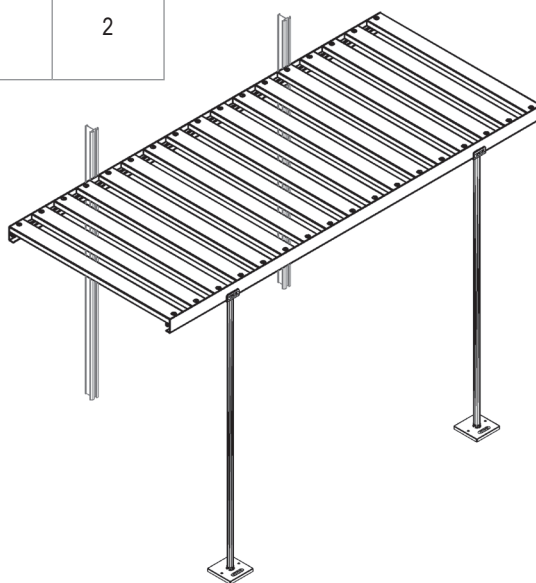

NO Montasjeveiledning

HU Szerelési útmutató

Item No.	Part	Size mm	Quantity
1001		M6 x 12	2
1002		M6	4
2001		M6 x 12	2
6061		Ø 6 / 18	2
9507		518	17
9510		40	2
9511		750	2

Item No.	Part	Size mm	Quantity
9512		75	2
9521		3.5 x 22	34
9543		1200	1
9544		1200	1
9545		22	4
9546		44	2