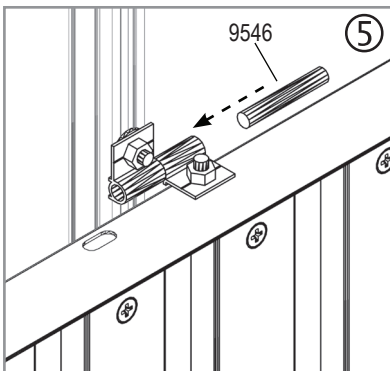

FOLDING STAGING