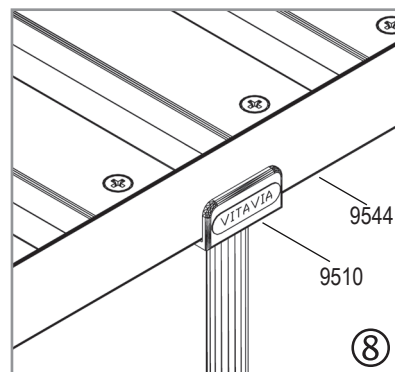

FOLDING STAGING