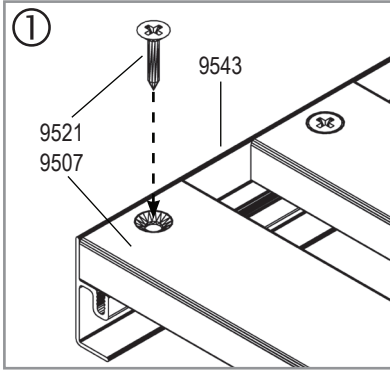

FOLDING STAGING