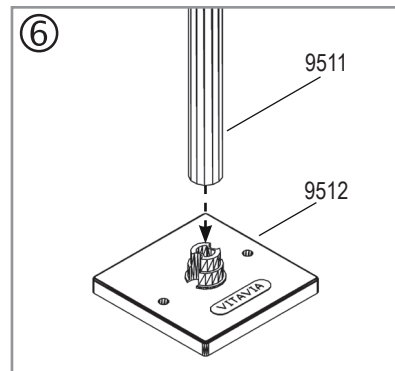

FOLDING STAGING