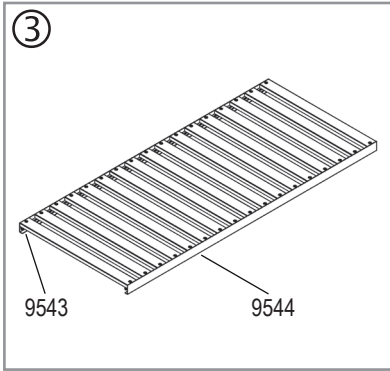

FOLDING STAGING