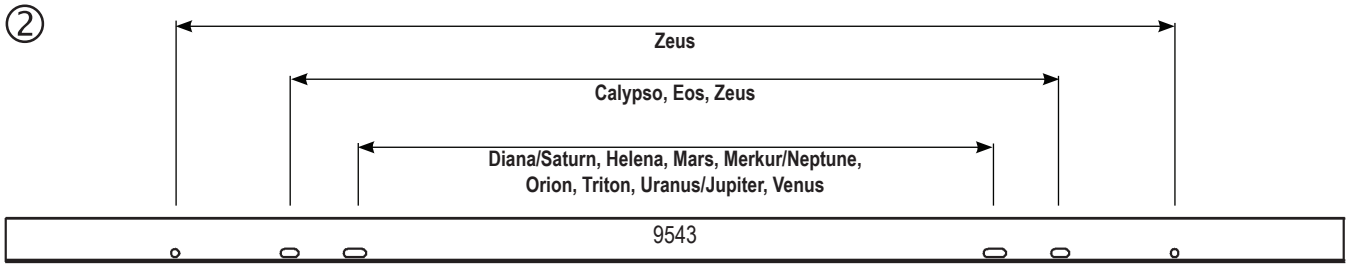

FOLDING STAGING