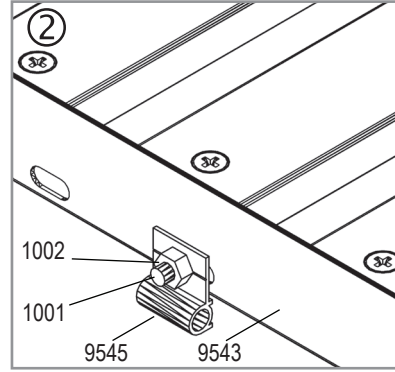

FOLDING STAGING