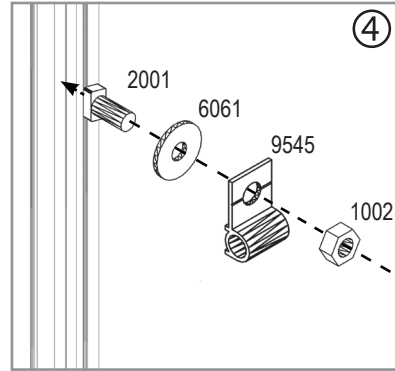

FOLDING STAGING