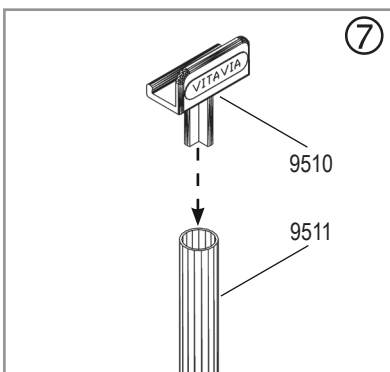

FOLDING STAGING