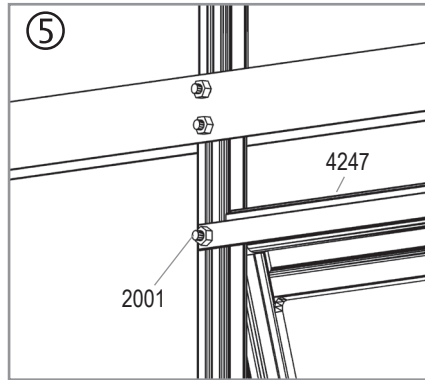

# Glass

Model	X1	X2
		
<b>Apollo, Pontos, Venus</b>	612 x 384 mm (No: 40000698)	-
<b>Mars, Merkur, Neptune, Neptune plus</b>	612 x 520 mm (No: 40000699)	610 x 76 mm (No: 40000703)
<b>Jupiter, Phoenix, Queen, Sirius, Uranus</b>	612 x 681 mm (No: 40000700)	610 x 184 mm (No: 40000704)
<b>Freya, Iduna, Ida / Iris 5200-7800</b>	612 x 834 mm (No: 40000566)	610 x 285 mm (No: 40000705)
<b>Cassandra, Cassiopeia</b>	612 x 193 mm (No: 40000701)	-
<b>Diana, Orion, Saturn</b>	612 x 380 mm (No: 40000702)	-

	No.	3mm	6 mm	
1	3679591	610 x 750	-	1x
<b>Total</b>				<b>1x</b>

SIDE WINDOW V

# PC

	No.	3mm	6 mm	
A	40000572	-	610 x 755	1x
<b>Total</b>				<b>1x</b>

**SIDE WINDOW V**

SIDE WINDOW V