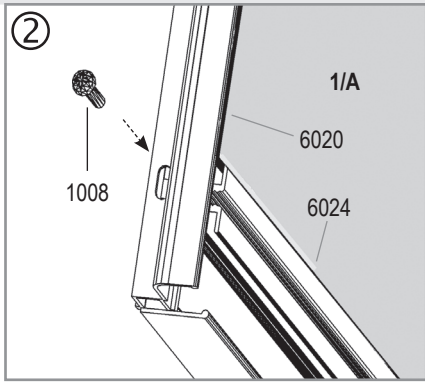

# Glass

Model	X1	X2
		
<b>Apollo, Pontos, Venus</b>	612 x 384 mm (No: 40000698)	-
<b>Mars, Merkur, Neptune, Neptune plus</b>	612 x 520 mm (No: 40000699)	610 x 76 mm (No: 40000703)
<b>Jupiter, Phoenix, Queen, Sirius, Uranus</b>	612 x 681 mm (No: 40000700)	610 x 184 mm (No: 40000704)
<b>Freya, Iduna, Ida / Iris 5200-7800</b>	612 x 834 mm (No: 40000566)	610 x 285 mm (No: 40000705)
<b>Cassandra, Cassiopeia</b>	612 x 193 mm (No: 40000701)	-
<b>Diana, Orion, Saturn</b>	612 x 380 mm (No: 40000702)	-

	No.	3mm	6 mm	
1	3679591	610 x 750	-	1x
<b>Total</b>				<b>1x</b>

SIDE WINDOW V

# PC

	No.	3mm	6 mm	
A	40000572	-	610 x 755	1x
<b>Total</b>				<b>1x</b>

**SIDE WINDOW V**

SIDE WINDOW V