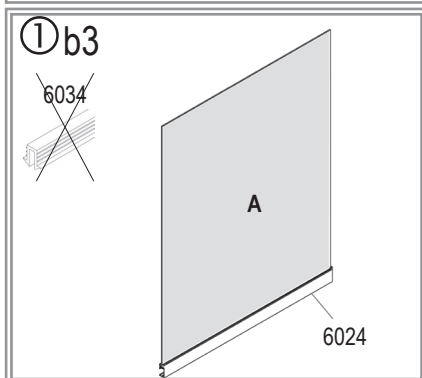

# Glass

Model	X1	X2
		
<b>Apollo, Pontos, Venus</b>	612 x 384 mm (No: 40000698)	-
<b>Mars, Merkur, Neptune, Neptune plus</b>	612 x 520 mm (No: 40000699)	610 x 76 mm (No: 40000703)
<b>Jupiter, Phoenix, Queen, Sirius, Uranus</b>	612 x 681 mm (No: 40000700)	610 x 184 mm (No: 40000704)
<b>Freya, Iduna, Ida / Iris 5200-7800</b>	612 x 834 mm (No: 40000566)	610 x 285 mm (No: 40000705)
<b>Cassandra, Cassiopeia</b>	612 x 193 mm (No: 40000701)	-
<b>Diana, Orion, Saturn</b>	612 x 380 mm (No: 40000702)	-

	No.	3mm	6 mm	
1	3679591	610 x 750	-	1x
<b>Total</b>				<b>1x</b>

SIDE WINDOW V

# PC

	No.	3mm	6 mm	
A	40000572	-	610 x 755	1x
<b>Total</b>				<b>1x</b>

**SIDE WINDOW V**

SIDE WINDOW V