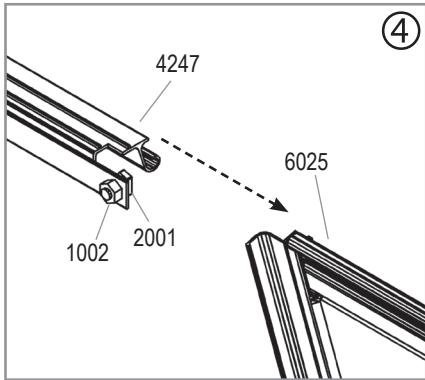

# Glass

Model	X1	X2
		
<b>Apollo, Pontos, Venus</b>	612 x 384 mm (No: 40000698)	-
<b>Mars, Merkur, Neptune, Neptune plus</b>	612 x 520 mm (No: 40000699)	610 x 76 mm (No: 40000703)
<b>Jupiter, Phoenix, Queen, Sirius, Uranus</b>	612 x 681 mm (No: 40000700)	610 x 184 mm (No: 40000704)
<b>Freya, Iduna, Ida / Iris 5200-7800</b>	612 x 834 mm (No: 40000566)	610 x 285 mm (No: 40000705)
<b>Cassandra, Cassiopeia</b>	612 x 193 mm (No: 40000701)	-
<b>Diana, Orion, Saturn</b>	612 x 380 mm (No: 40000702)	-

	No.	3mm	6 mm	
1	3679591	610 x 750	-	1x
<b>Total</b>				<b>1x</b>

SIDE WINDOW V

# PC

	No.	3mm	6 mm	
A	40000572	-	610 x 755	1x
<b>Total</b>				<b>1x</b>

**SIDE WINDOW V**

SIDE WINDOW V