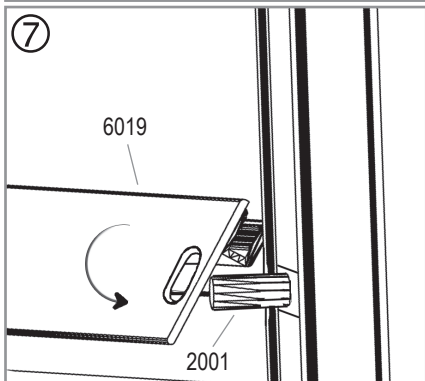

SIDE WINDOW V