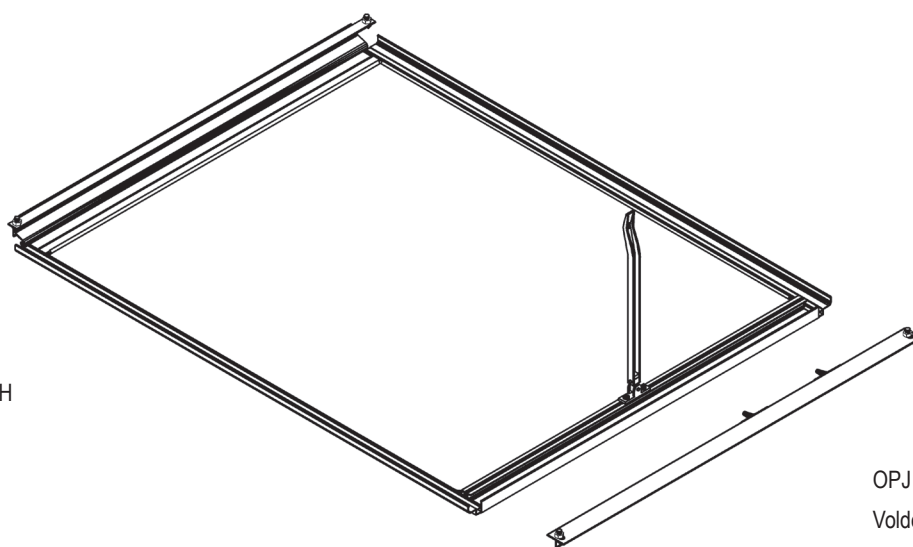

EN Assembly instructions

DE Montageanleitung

FI Kokoonpano-ohjeet

HR Skupština Upute

FR Notice de Montage

IT Istruzioni di Montaggio

BS Skupština Uputstvo

NL Montage Instructies

CS Montážní Návod

RO Instrucțiuni de Asamblare

DA Montagevejledning

PL Instrukcja Montażu

RU Инструкция по Монтажу

SV Monteringsanvisning

SL Navodila za Montažo

UK Інструкція по монтажу

NO Montasjeveiledning

HU Szerelési útmutató

Item No.	Part	Size mm	Quantity
1002		M6	4x
1008		3.5 x 19	4x
1067		295	1x
2001		M6 x 12	4x
4247		610	1x
6019		636	1x
6020		806	1x

Item No.	Part	Size mm	Quantity
6021		806	1x
6024		600	1x
6025		600	1x
6034		3000	1x
6056		46	2x
6062		3.9 x 9	6x

E.P.H. Schmidt u. Co. GmbH
Hoefkerstrasse 30
44149 Dortmund
Postfach 170163
44060 Dortmund
Deutschland
Tel.: +49 231 941655 0
Fax: +49 231 941655 99
www.eph-schmidt.de
verkauf@eph-schmidt.de

OPJ A/S
Volderslevvej 36 A
5260 Odense S
Danmark
Tel.: +45 66 15 10 30
Fax: +45 66 15 00 84
www.opj.dk
opj@opj.dk

Vitavia
– makes living grow