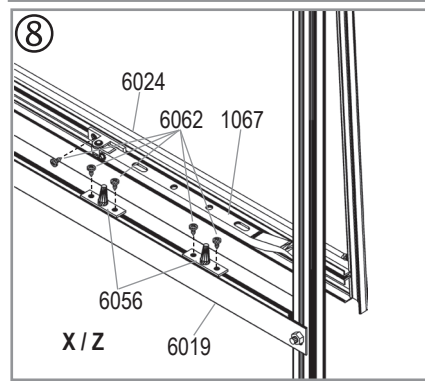

NO Montasjeveiledning

HU Szerelési útmutató

Item No.	Part	Size mm	Quantity
1002		M6	4x
1008		3.5 x 19	4x
1067		295	1x
2001		M6 x 12	4x
4247		610	1x
6019		636	1x
6020		806	1x

Item No.	Part	Size mm	Quantity
6021		806	1x
6024		600	1x
6025		600	1x
6034		3000	1x
6056		46	2x
6062		3.9 x 9	6x

# Glass

Model	X1	X2
		
<b>Apollo, Pontos, Venus</b>	612 x 384 mm (No: 40000698)	-
<b>Mars, Merkur, Neptune, Neptune plus</b>	612 x 520 mm (No: 40000699)	610 x 76 mm (No: 40000703)
<b>Jupiter, Phoenix, Queen, Sirius, Uranus</b>	612 x 681 mm (No: 40000700)	610 x 184 mm (No: 40000704)
<b>Freya, Iduna, Ida / Iris 5200-7800</b>	612 x 834 mm (No: 40000566)	610 x 285 mm (No: 40000705)
<b>Cassandra, Cassiopeia</b>	612 x 193 mm (No: 40000701)	-
<b>Diana, Orion, Saturn</b>	612 x 380 mm (No: 40000702)	-

	No.	3mm	6 mm	
1	3679591	610 x 750	-	1x
<b>Total</b>				<b>1x</b>

SIDE WINDOW V

# PC

	No.	3mm	6 mm	
A	40000572	-	610 x 755	1x
<b>Total</b>				<b>1x</b>

**SIDE WINDOW V**

SIDE WINDOW V