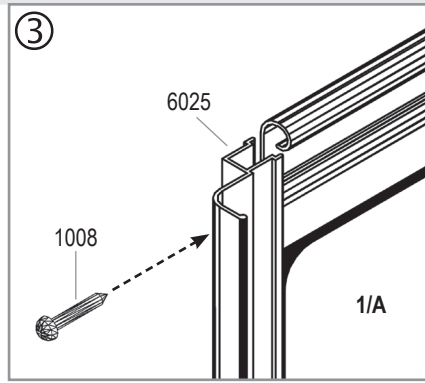

# Glass

Model	X1	X2
		
<b>Apollo, Pontos, Venus</b>	612 x 384 mm (No: 40000698)	-
<b>Mars, Merkur, Neptune, Neptune plus</b>	612 x 520 mm (No: 40000699)	610 x 76 mm (No: 40000703)
<b>Jupiter, Phoenix, Queen, Sirius, Uranus</b>	612 x 681 mm (No: 40000700)	610 x 184 mm (No: 40000704)
<b>Freya, Iduna, Ida / Iris 5200-7800</b>	612 x 834 mm (No: 40000566)	610 x 285 mm (No: 40000705)
<b>Cassandra, Cassiopeia</b>	612 x 193 mm (No: 40000701)	-
<b>Diana, Orion, Saturn</b>	612 x 380 mm (No: 40000702)	-

	No.	3mm	6 mm	
1	3679591	610 x 750	-	1x
<b>Total</b>				<b>1x</b>

SIDE WINDOW V

# PC

	No.	3mm	6 mm	
A	40000572	-	610 x 755	1x
<b>Total</b>				<b>1x</b>

**SIDE WINDOW V**

SIDE WINDOW V