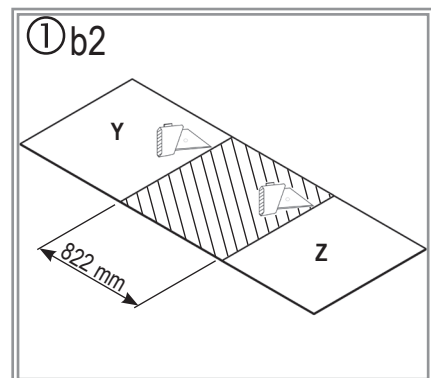

# Glass

Model	X1	X2
		
<b>Apollo, Pontos, Venus</b>	612 x 384 mm (No: 40000698)	-
<b>Mars, Merkur, Neptune, Neptune plus</b>	612 x 520 mm (No: 40000699)	610 x 76 mm (No: 40000703)
<b>Jupiter, Phoenix, Queen, Sirius, Uranus</b>	612 x 681 mm (No: 40000700)	610 x 184 mm (No: 40000704)
<b>Freya, Iduna, Ida / Iris 5200-7800</b>	612 x 834 mm (No: 40000566)	610 x 285 mm (No: 40000705)
<b>Cassandra, Cassiopeia</b>	612 x 193 mm (No: 40000701)	-
<b>Diana, Orion, Saturn</b>	612 x 380 mm (No: 40000702)	-

	No.	3mm	6 mm	
1	3679591	610 x 750	-	1x
<b>Total</b>				<b>1x</b>

SIDE WINDOW V

# PC

	No.	3mm	6 mm	
A	40000572	-	610 x 755	1x
<b>Total</b>				<b>1x</b>

**SIDE WINDOW V**

SIDE WINDOW V