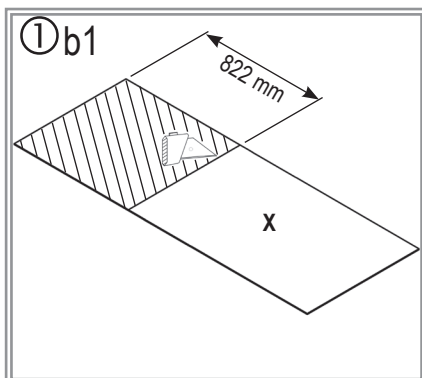

# Glass

Model	X1	X2
		
<b>Apollo, Pontos, Venus</b>	612 x 384 mm (No: 40000698)	-
<b>Mars, Merkur, Neptune, Neptune plus</b>	612 x 520 mm (No: 40000699)	610 x 76 mm (No: 40000703)
<b>Jupiter, Phoenix, Queen, Sirius, Uranus</b>	612 x 681 mm (No: 40000700)	610 x 184 mm (No: 40000704)
<b>Freya, Iduna, Ida / Iris 5200-7800</b>	612 x 834 mm (No: 40000566)	610 x 285 mm (No: 40000705)
<b>Cassandra, Cassiopeia</b>	612 x 193 mm (No: 40000701)	-
<b>Diana, Orion, Saturn</b>	612 x 380 mm (No: 40000702)	-

	No.	3mm	6 mm	
1	3679591	610 x 750	-	1x
<b>Total</b>				<b>1x</b>

SIDE WINDOW V

# PC

	No.	3mm	6 mm	
A	40000572	-	610 x 755	1x
<b>Total</b>				<b>1x</b>

**SIDE WINDOW V**

SIDE WINDOW V