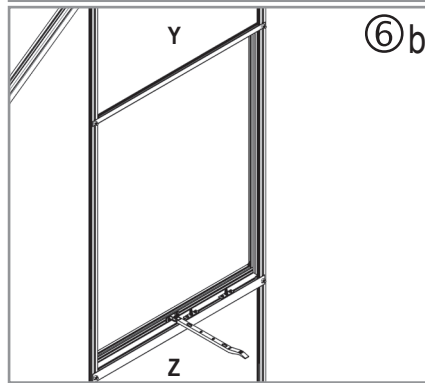

SIDE WINDOW V