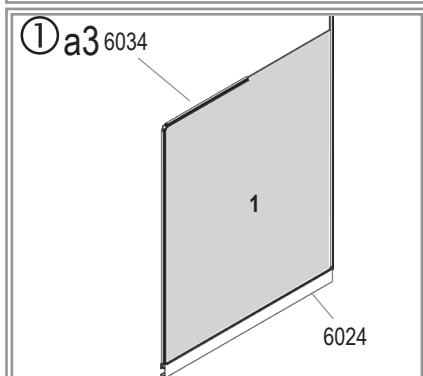

NO Montasjeveiledning

HU Szerelési útmutató

Item No.	Part	Size mm	Quantity
1002		M6	4x
1008		3.5 x 19	4x
1067		295	1x
2001		M6 x 12	4x
4247		610	1x
6019		636	1x
6020		806	1x

Item No.	Part	Size mm	Quantity
6021		806	1x
6024		600	1x
6025		600	1x
6034		3000	1x
6056		46	2x
6062		3.9 x 9	6x

# Glass

Model	X1	X2
		
<b>Apollo, Pontos, Venus</b>	612 x 384 mm (No: 40000698)	-
<b>Mars, Merkur, Neptune, Neptune plus</b>	612 x 520 mm (No: 40000699)	610 x 76 mm (No: 40000703)
<b>Jupiter, Phoenix, Queen, Sirius, Uranus</b>	612 x 681 mm (No: 40000700)	610 x 184 mm (No: 40000704)
<b>Freya, Iduna, Ida / Iris 5200-7800</b>	612 x 834 mm (No: 40000566)	610 x 285 mm (No: 40000705)
<b>Cassandra, Cassiopeia</b>	612 x 193 mm (No: 40000701)	-
<b>Diana, Orion, Saturn</b>	612 x 380 mm (No: 40000702)	-

	No.	3mm	6 mm	
1	3679591	610 x 750	-	1x
<b>Total</b>				<b>1x</b>

SIDE WINDOW V

# PC

	No.	3mm	6 mm	
A	40000572	-	610 x 755	1x
<b>Total</b>				<b>1x</b>

**SIDE WINDOW V**

SIDE WINDOW V