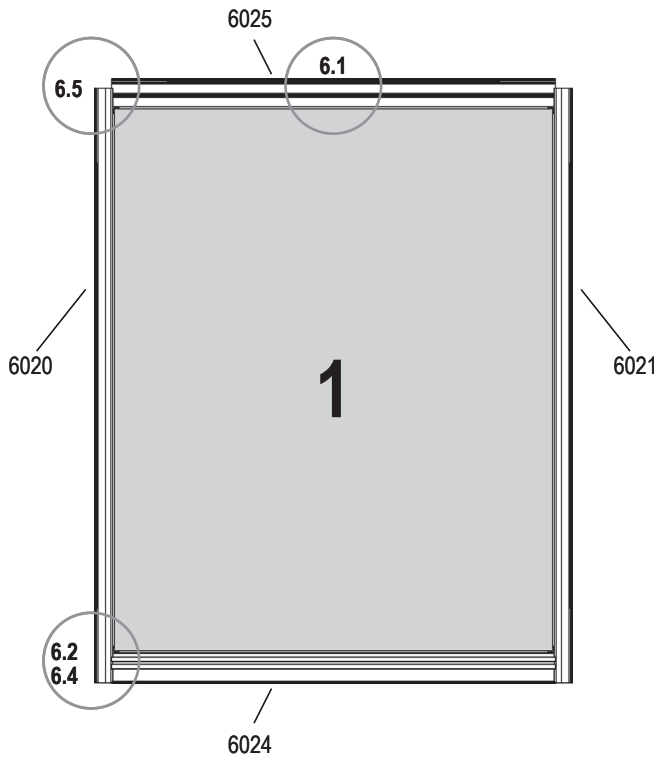

NO Montasjeveiledning

HU Szerelési útmutató

Item No.	Part	Size mm	Quantity
1002		M6	4x
1008		3.5 x 19	4x
1067		295	1x
2001		M6 x 12	4x
4247		610	1x
6019		636	1x
6020		806	1x

Item No.	Part	Size mm	Quantity
6021		806	1x
6024		600	1x
6025		600	1x
6034		3000	1x
6056		46	2x
6062		3.9 x 9	6x

# Glass

Model	X1	X2
		
<b>Apollo, Pontos, Venus</b>	612 x 384 mm (No: 40000698)	-
<b>Mars, Merkur, Neptune, Neptune plus</b>	612 x 520 mm (No: 40000699)	610 x 76 mm (No: 40000703)
<b>Jupiter, Phoenix, Queen, Sirius, Uranus</b>	612 x 681 mm (No: 40000700)	610 x 184 mm (No: 40000704)
<b>Freya, Iduna, Ida / Iris 5200-7800</b>	612 x 834 mm (No: 40000566)	610 x 285 mm (No: 40000705)
<b>Cassandra, Cassiopeia</b>	612 x 193 mm (No: 40000701)	-
<b>Diana, Orion, Saturn</b>	612 x 380 mm (No: 40000702)	-

	No.	3mm	6 mm	
1	3679591	610 x 750	-	1x
<b>Total</b>				<b>1x</b>

SIDE WINDOW V

# PC

	No.	3mm	6 mm	
A	40000572	-	610 x 755	1x
<b>Total</b>				<b>1x</b>

**SIDE WINDOW V**

SIDE WINDOW V