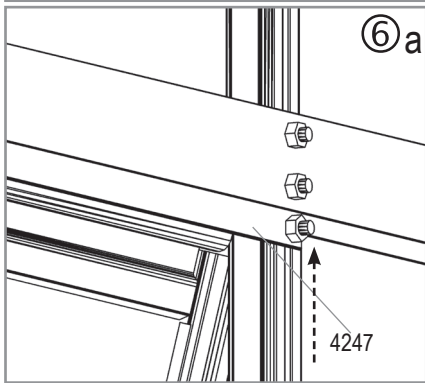

# Glass

Model	X1	X2
		
<b>Apollo, Pontos, Venus</b>	612 x 384 mm (No: 40000698)	-
<b>Mars, Merkur, Neptune, Neptune plus</b>	612 x 520 mm (No: 40000699)	610 x 76 mm (No: 40000703)
<b>Jupiter, Phoenix, Queen, Sirius, Uranus</b>	612 x 681 mm (No: 40000700)	610 x 184 mm (No: 40000704)
<b>Freya, Iduna, Ida / Iris 5200-7800</b>	612 x 834 mm (No: 40000566)	610 x 285 mm (No: 40000705)
<b>Cassandra, Cassiopeia</b>	612 x 193 mm (No: 40000701)	-
<b>Diana, Orion, Saturn</b>	612 x 380 mm (No: 40000702)	-

	No.	3mm	6 mm	
1	3679591	610 x 750	-	1x
<b>Total</b>				<b>1x</b>

SIDE WINDOW V

# PC

	No.	3mm	6 mm	
A	40000572	-	610 x 755	1x
<b>Total</b>				<b>1x</b>

**SIDE WINDOW V**

SIDE WINDOW V