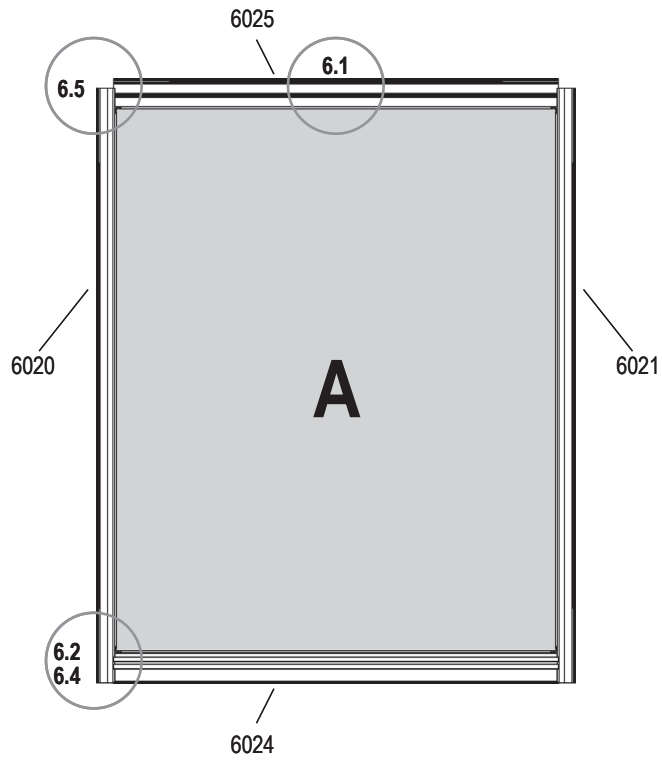

NO Montasjeveiledning

HU Szerelési útmutató

Item No.	Part	Size mm	Quantity
1002		M6	4x
1008		3.5 x 19	4x
1067		295	1x
2001		M6 x 12	4x
4247		610	1x
6019		636	1x
6020		806	1x

Item No.	Part	Size mm	Quantity
6021		806	1x
6024		600	1x
6025		600	1x
6034		3000	1x
6056		46	2x
6062		3.9 x 9	6x

# Glass

Model	X1	X2
		
<b>Apollo, Pontos, Venus</b>	612 x 384 mm (No: 40000698)	-
<b>Mars, Merkur, Neptune, Neptune plus</b>	612 x 520 mm (No: 40000699)	610 x 76 mm (No: 40000703)
<b>Jupiter, Phoenix, Queen, Sirius, Uranus</b>	612 x 681 mm (No: 40000700)	610 x 184 mm (No: 40000704)
<b>Freya, Iduna, Ida / Iris 5200-7800</b>	612 x 834 mm (No: 40000566)	610 x 285 mm (No: 40000705)
<b>Cassandra, Cassiopeia</b>	612 x 193 mm (No: 40000701)	-
<b>Diana, Orion, Saturn</b>	612 x 380 mm (No: 40000702)	-

	No.	3mm	6 mm	
1	3679591	610 x 750	-	1x
<b>Total</b>				<b>1x</b>

SIDE WINDOW V

# PC

	No.	3mm	6 mm	
A	40000572	-	610 x 755	1x
<b>Total</b>				<b>1x</b>

**SIDE WINDOW V**

SIDE WINDOW V