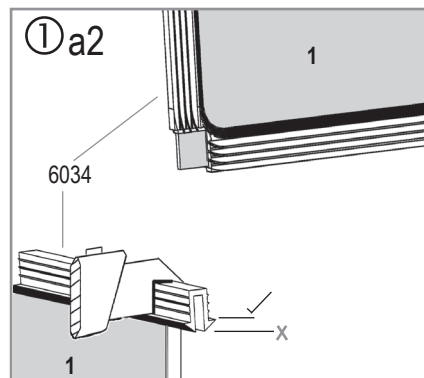

NO Montasjeveiledning

HU Szerelési útmutató

Item No.	Part	Size mm	Quantity
1002		M6	4x
1008		3.5 x 19	4x
1067		295	1x
2001		M6 x 12	4x
4247		610	1x
6019		636	1x
6020		806	1x

Item No.	Part	Size mm	Quantity
6021		806	1x
6024		600	1x
6025		600	1x
6034		3000	1x
6056		46	2x
6062		3.9 x 9	6x

# Glass

Model	X1	X2
		
<b>Apollo, Pontos, Venus</b>	612 x 384 mm (No: 40000698)	-
<b>Mars, Merkur, Neptune, Neptune plus</b>	612 x 520 mm (No: 40000699)	610 x 76 mm (No: 40000703)
<b>Jupiter, Phoenix, Queen, Sirius, Uranus</b>	612 x 681 mm (No: 40000700)	610 x 184 mm (No: 40000704)
<b>Freya, Iduna, Ida / Iris 5200-7800</b>	612 x 834 mm (No: 40000566)	610 x 285 mm (No: 40000705)
<b>Cassandra, Cassiopeia</b>	612 x 193 mm (No: 40000701)	-
<b>Diana, Orion, Saturn</b>	612 x 380 mm (No: 40000702)	-

	No.	3mm	6 mm	
1	3679591	610 x 750	-	1x
<b>Total</b>				<b>1x</b>

SIDE WINDOW V

# PC

	No.	3mm	6 mm	
A	40000572	-	610 x 755	1x
<b>Total</b>				<b>1x</b>

**SIDE WINDOW V**

SIDE WINDOW V