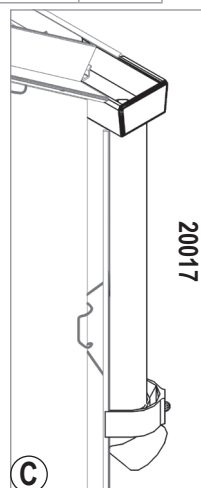

NO Montasjeveiledning

HU Szerelési útmutató

Item No.	Part	Size mm	20017	20026
			Quantity	Quantity
1002		M6	-	2
1006		3.5 x 6	2	2
1401		32	2	2
1402		36	2	2
1403		20	2	2
1404		20	2	2
1405		15	-	2

Item No.	Part	Size mm	20017	20026
			Quantity	Quantity
1408		75	2	2
1409		20	-	2
1410		70	2	-
1411		20	2	-
1412		M6 x 22	-	2
2289		3.9 x 30	-	2