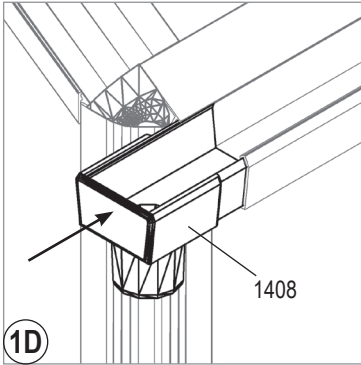

NO Montasjeveiledning

HU Szerelési útmutató

Item No.	Part	Size mm	20017	20026
			Quantity	Quantity
1002		M6	-	2
1006		3.5 x 6	2	2
1401		32	2	2
1402		36	2	2
1403		20	2	2
1404		20	2	2
1405		15	-	2

Item No.	Part	Size mm	20017	20026
			Quantity	Quantity
1408		75	2	2
1409		20	-	2
1410		70	2	-
1411		20	2	-
1412		M6 x 22	-	2
2289		3.9 x 30	-	2

Vitavia
- makes living grow

Model	Step
A	1,3,5,6
B	1,2,3,5,6
C	1,2,3,5,6
D	1,2,3,4,5,6
E	1,3,4,5,6
F	1,3,4,5,6

DOWN PIPE SETS