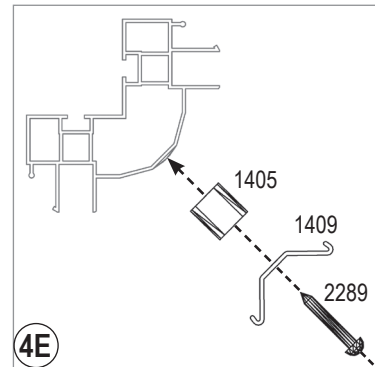

NO Montasjeveiledning

HU Szerelési útmutató

Item No.	Part	Size mm	20017	20026
			Quantity	Quantity
1002		M6	-	2
1006		3.5 x 6	2	2
1401		32	2	2
1402		36	2	2
1403		20	2	2
1404		20	2	2
1405		15	-	2

Item No.	Part	Size mm	20017	20026
			Quantity	Quantity
1408		75	2	2
1409		20	-	2
1410		70	2	-
1411		20	2	-
1412		M6 x 22	-	2
2289		3.9 x 30	-	2

Vitavia
- makes living grow

Model	Step
A	1,3,5,6
B	1,2,3,5,6
C	1,2,3,5,6
D	1,2,3,4,5,6
E	1,3,4,5,6
F	1,3,4,5,6

DOWN PIPE SETS