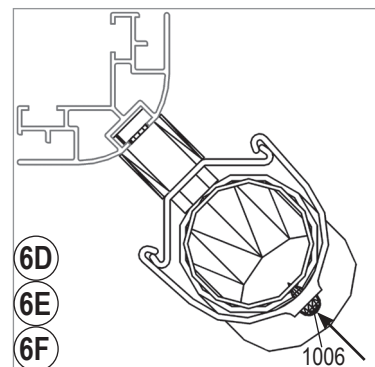

NO Montasjeveiledning

HU Szerelési útmutató

Item No.	Part	Size mm	20017	20026
			Quantity	Quantity
1002		M6	-	2
1006		3.5 x 6	2	2
1401		32	2	2
1402		36	2	2
1403		20	2	2
1404		20	2	2
1405		15	-	2

Item No.	Part	Size mm	20017	20026
			Quantity	Quantity
1408		75	2	2
1409		20	-	2
1410		70	2	-
1411		20	2	-
1412		M6 x 22	-	2
2289		3.9 x 30	-	2

Vitavia
- makes living grow

Model	Step
A	1,3,5,6
B	1,2,3,5,6
C	1,2,3,5,6
D	1,2,3,4,5,6
E	1,3,4,5,6
F	1,3,4,5,6

DOWN PIPE SETS