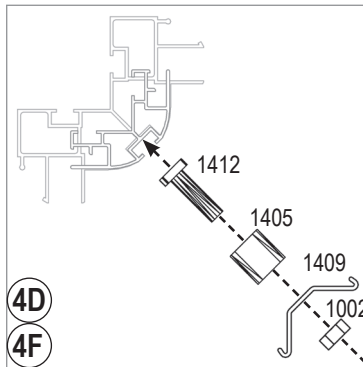

NO Montasjeveiledning

HU Szerelési útmutató

Item No.	Part	Size mm	20017	20026
			Quantity	Quantity
1002		M6	-	2
1006		3.5 x 6	2	2
1401		32	2	2
1402		36	2	2
1403		20	2	2
1404		20	2	2
1405		15	-	2

Item No.	Part	Size mm	20017	20026
			Quantity	Quantity
1408		75	2	2
1409		20	-	2
1410		70	2	-
1411		20	2	-
1412		M6 x 22	-	2
2289		3.9 x 30	-	2

Vitavia
- makes living grow

Model	Step
A	1,3,5,6
B	1,2,3,5,6
C	1,2,3,5,6
D	1,2,3,4,5,6
E	1,3,4,5,6
F	1,3,4,5,6

DOWN PIPE SETS