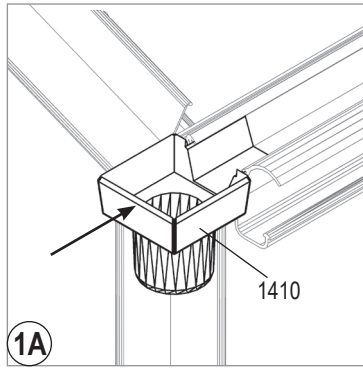

NO Montasjeveiledning

HU Szerelési útmutató

Item No.	Part	Size mm	20017	20026
			Quantity	Quantity
1002		M6	-	2
1006		3.5 x 6	2	2
1401		32	2	2
1402		36	2	2
1403		20	2	2
1404		20	2	2
1405		15	-	2

Item No.	Part	Size mm	20017	20026
			Quantity	Quantity
1408		75	2	2
1409		20	-	2
1410		70	2	-
1411		20	2	-
1412		M6 x 22	-	2
2289		3.9 x 30	-	2

Vitavia
- makes living grow

Model	Step
A	1,3,5,6
B	1,2,3,5,6
C	1,2,3,5,6
D	1,2,3,4,5,6
E	1,3,4,5,6
F	1,3,4,5,6

DOWN PIPE SETS