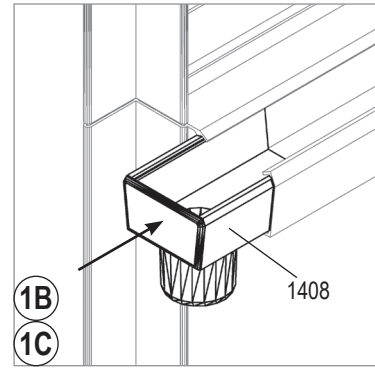

NO Montasjeveiledning

HU Szerelési útmutató

Item No.	Part	Size mm	20017	20026
			Quantity	Quantity
1002		M6	-	2
1006		3.5 x 6	2	2
1401		32	2	2
1402		36	2	2
1403		20	2	2
1404		20	2	2
1405		15	-	2

Item No.	Part	Size mm	20017	20026
			Quantity	Quantity
1408		75	2	2
1409		20	-	2
1410		70	2	-
1411		20	2	-
1412		M6 x 22	-	2
2289		3.9 x 30	-	2

Vitavia
- makes living grow

Model	Step
A	1,3,5,6
B	1,2,3,5,6
C	1,2,3,5,6
D	1,2,3,4,5,6
E	1,3,4,5,6
F	1,3,4,5,6

DOWN PIPE SETS