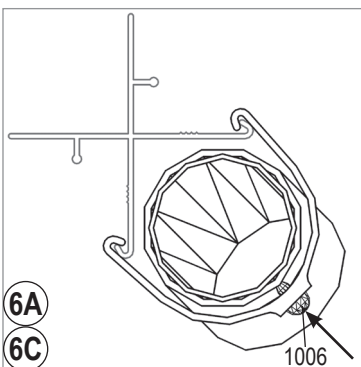

NO Montasjeveiledning

HU Szerelési útmutató

Item No.	Part	Size mm	20017	20026
			Quantity	Quantity
1002		M6	-	2
1006		3.5 x 6	2	2
1401		32	2	2
1402		36	2	2
1403		20	2	2
1404		20	2	2
1405		15	-	2

Item No.	Part	Size mm	20017	20026
			Quantity	Quantity
1408		75	2	2
1409		20	-	2
1410		70	2	-
1411		20	2	-
1412		M6 x 22	-	2
2289		3.9 x 30	-	2

Vitavia
- makes living grow

Model	Step
A	1,3,5,6
B	1,2,3,5,6
C	1,2,3,5,6
D	1,2,3,4,5,6
E	1,3,4,5,6
F	1,3,4,5,6

DOWN PIPE SETS