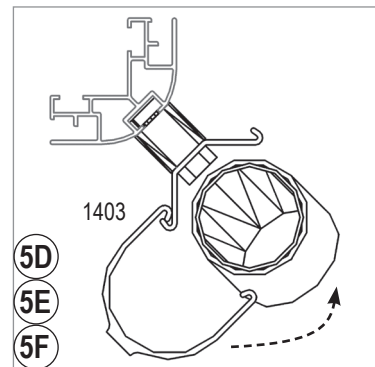

NO Montasjeveiledning

HU Szerelési útmutató

Item No.	Part	Size mm	20017	20026
			Quantity	Quantity
1002		M6	-	2
1006		3.5 x 6	2	2
1401		32	2	2
1402		36	2	2
1403		20	2	2
1404		20	2	2
1405		15	-	2

Item No.	Part	Size mm	20017	20026
			Quantity	Quantity
1408		75	2	2
1409		20	-	2
1410		70	2	-
1411		20	2	-
1412		M6 x 22	-	2
2289		3.9 x 30	-	2

Vitavia
- makes living grow

Model	Step
A	1,3,5,6
B	1,2,3,5,6
C	1,2,3,5,6
D	1,2,3,4,5,6
E	1,3,4,5,6
F	1,3,4,5,6

DOWN PIPE SETS