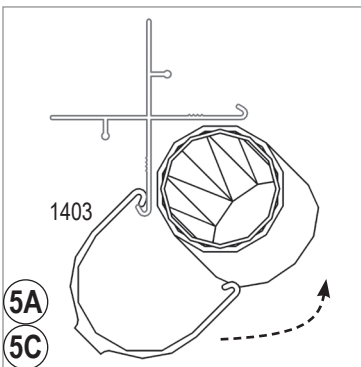

NO Montasjeveiledning

HU Szerelési útmutató

Item No.	Part	Size mm	20017	20026
			Quantity	Quantity
1002		M6	-	2
1006		3.5 x 6	2	2
1401		32	2	2
1402		36	2	2
1403		20	2	2
1404		20	2	2
1405		15	-	2

Item No.	Part	Size mm	20017	20026
			Quantity	Quantity
1408		75	2	2
1409		20	-	2
1410		70	2	-
1411		20	2	-
1412		M6 x 22	-	2
2289		3.9 x 30	-	2

Vitavia
- makes living grow

Model	Step
A	1,3,5,6
B	1,2,3,5,6
C	1,2,3,5,6
D	1,2,3,4,5,6
E	1,3,4,5,6
F	1,3,4,5,6

DOWN PIPE SETS