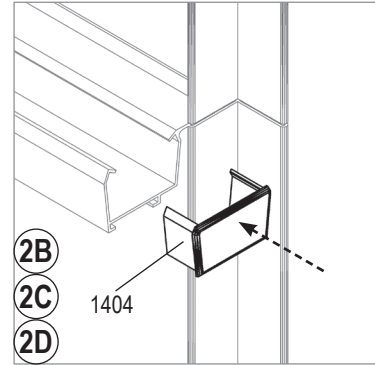

NO Montasjeveiledning

HU Szerelési útmutató

Item No.	Part	Size mm	20017	20026
			Quantity	Quantity
1002		M6	-	2
1006		3.5 x 6	2	2
1401		32	2	2
1402		36	2	2
1403		20	2	2
1404		20	2	2
1405		15	-	2

Item No.	Part	Size mm	20017	20026
			Quantity	Quantity
1408		75	2	2
1409		20	-	2
1410		70	2	-
1411		20	2	-
1412		M6 x 22	-	2
2289		3.9 x 30	-	2

Vitavia
- makes living grow

Model	Step
A	1,3,5,6
B	1,2,3,5,6
C	1,2,3,5,6
D	1,2,3,4,5,6
E	1,3,4,5,6
F	1,3,4,5,6

DOWN PIPE SETS