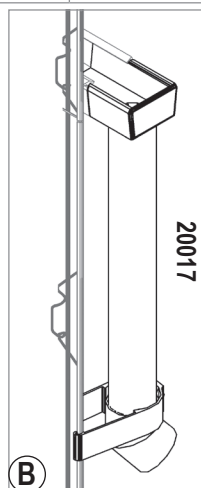

NO Montasjeveiledning

HU Szerelési útmutató

Item No.	Part	Size mm	20017	20026
			Quantity	Quantity
1002		M6	-	2
1006		3.5 x 6	2	2
1401		32	2	2
1402		36	2	2
1403		20	2	2
1404		20	2	2
1405		15	-	2

Item No.	Part	Size mm	20017	20026
			Quantity	Quantity
1408		75	2	2
1409		20	-	2
1410		70	2	-
1411		20	2	-
1412		M6 x 22	-	2
2289		3.9 x 30	-	2