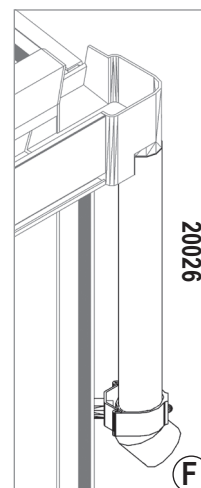

NO Montasjeveiledning

HU Szerelési útmutató

Item No.	Part	Size mm	20017	20026
			Quantity	Quantity
1002		M6	-	2
1006		3.5 x 6	2	2
1401		32	2	2
1402		36	2	2
1403		20	2	2
1404		20	2	2
1405		15	-	2

Item No.	Part	Size mm	20017	20026
			Quantity	Quantity
1408		75	2	2
1409		20	-	2
1410		70	2	-
1411		20	2	-
1412		M6 x 22	-	2
2289		3.9 x 30	-	2