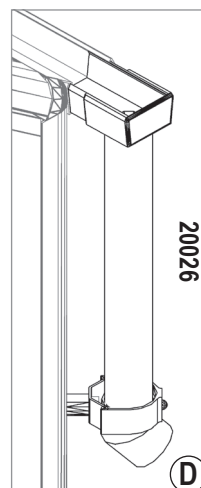

NO Montasjeveiledning

HU Szerelési útmutató

Item No.	Part	Size mm	20017	20026
			Quantity	Quantity
1002		M6	-	2
1006		3.5 x 6	2	2
1401		32	2	2
1402		36	2	2
1403		20	2	2
1404		20	2	2
1405		15	-	2

Item No.	Part	Size mm	20017	20026
			Quantity	Quantity
1408		75	2	2
1409		20	-	2
1410		70	2	-
1411		20	2	-
1412		M6 x 22	-	2
2289		3.9 x 30	-	2