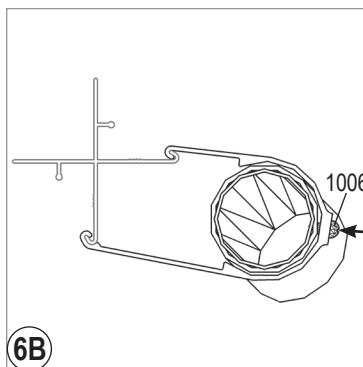

NO Montasjeveiledning

HU Szerelési útmutató

Item No.	Part	Size mm	20017	20026
			Quantity	Quantity
1002		M6	-	2
1006		3.5 x 6	2	2
1401		32	2	2
1402		36	2	2
1403		20	2	2
1404		20	2	2
1405		15	-	2

Item No.	Part	Size mm	20017	20026
			Quantity	Quantity
1408		75	2	2
1409		20	-	2
1410		70	2	-
1411		20	2	-
1412		M6 x 22	-	2
2289		3.9 x 30	-	2

Vitavia
- makes living grow

Model	Step
A	1,3,5,6
B	1,2,3,5,6
C	1,2,3,5,6
D	1,2,3,4,5,6
E	1,3,4,5,6
F	1,3,4,5,6

DOWN PIPE SETS