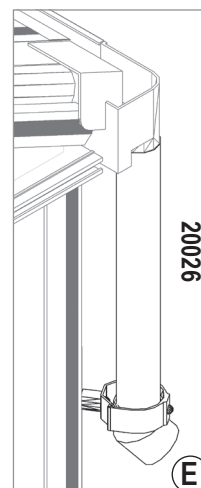

NO Montasjeveiledning

HU Szerelési útmutató

Item No.	Part	Size mm	20017	20026
			Quantity	Quantity
1002		M6	-	2
1006		3.5 x 6	2	2
1401		32	2	2
1402		36	2	2
1403		20	2	2
1404		20	2	2
1405		15	-	2

Item No.	Part	Size mm	20017	20026
			Quantity	Quantity
1408		75	2	2
1409		20	-	2
1410		70	2	-
1411		20	2	-
1412		M6 x 22	-	2
2289		3.9 x 30	-	2