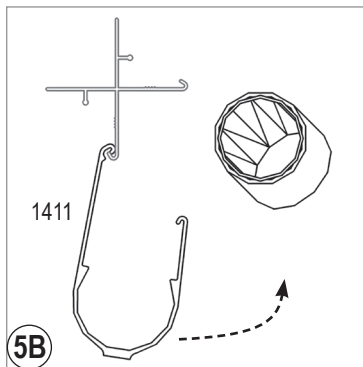

NO Montasjeveiledning

HU Szerelési útmutató

Item No.	Part	Size mm	20017	20026
			Quantity	Quantity
1002		M6	-	2
1006		3.5 x 6	2	2
1401		32	2	2
1402		36	2	2
1403		20	2	2
1404		20	2	2
1405		15	-	2

Item No.	Part	Size mm	20017	20026
			Quantity	Quantity
1408		75	2	2
1409		20	-	2
1410		70	2	-
1411		20	2	-
1412		M6 x 22	-	2
2289		3.9 x 30	-	2

Vitavia
- makes living grow

Model	Step
A	1,3,5,6
B	1,2,3,5,6
C	1,2,3,5,6
D	1,2,3,4,5,6
E	1,3,4,5,6
F	1,3,4,5,6

DOWN PIPE SETS