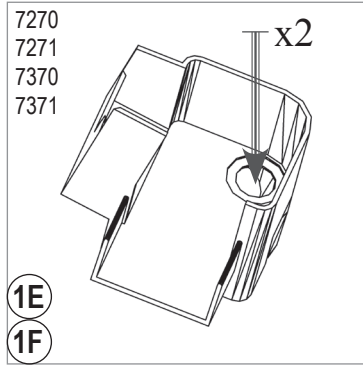

Model	Step
A	1,3,5,6
B	1,2,3,5,6
C	1,2,3,5,6
D	1,2,3,4,5,6
E	1,3,4,5,6
F	1,3,4,5,6

DOWN PIPE SETS