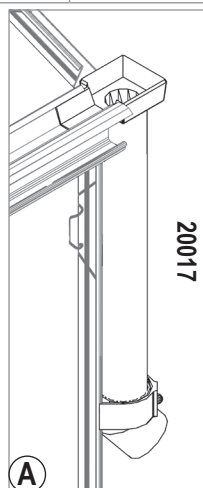

NO Montasjeveiledning

HU Szerelési útmutató

Item No.	Part	Size mm	20017	20026
			Quantity	Quantity
1002		M6	-	2
1006		3.5 x 6	2	2
1401		32	2	2
1402		36	2	2
1403		20	2	2
1404		20	2	2
1405		15	-	2

Item No.	Part	Size mm	20017	20026
			Quantity	Quantity
1408		75	2	2
1409		20	-	2
1410		70	2	-
1411		20	2	-
1412		M6 x 22	-	2
2289		3.9 x 30	-	2