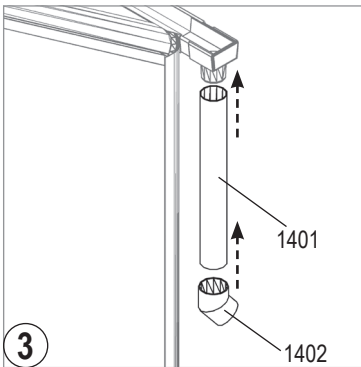

NO Montasjeveiledning

HU Szerelési útmutató

Item No.	Part	Size mm	20017	20026
			Quantity	Quantity
1002		M6	-	2
1006		3.5 x 6	2	2
1401		32	2	2
1402		36	2	2
1403		20	2	2
1404		20	2	2
1405		15	-	2

Item No.	Part	Size mm	20017	20026
			Quantity	Quantity
1408		75	2	2
1409		20	-	2
1410		70	2	-
1411		20	2	-
1412		M6 x 22	-	2
2289		3.9 x 30	-	2

Vitavia
- makes living grow

Model	Step
A	1,3,5,6
B	1,2,3,5,6
C	1,2,3,5,6
D	1,2,3,4,5,6
E	1,3,4,5,6
F	1,3,4,5,6

DOWN PIPE SETS