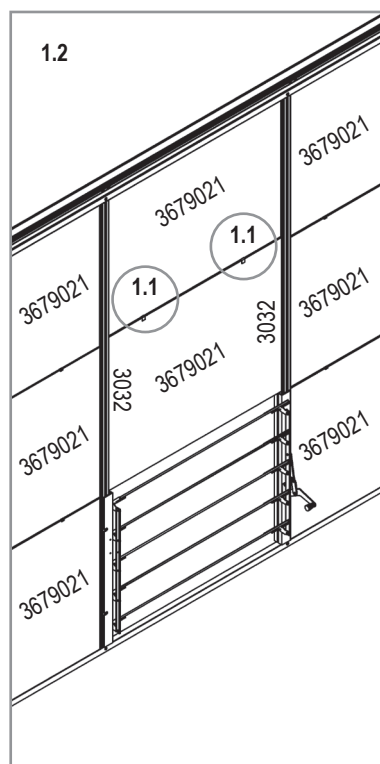

NO Montasjeveiledning

HU Szerelési útmutató

①

Models:  
Mars, Merkur, Neptune

Item No.	Part	Size mm	Quantity
5012		10	2x

②

Models:  
Jupiter, Phoenix, Uranus  
Apollo, Calypos, Pontos, Venus

Item No.	Part	Model	Size mm	Quantity
367840		Jupiter, Phoenix, Uranus	610 x 50 x 3	1x
3679921		Apollo, Calypos, Pontos, Venus	610 x 150 x 3	1x