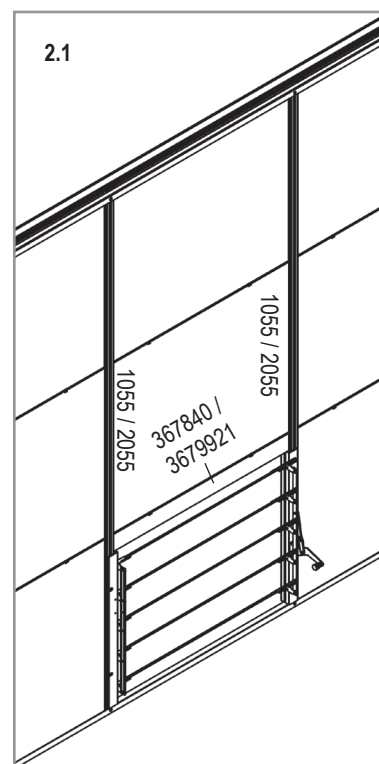

NO Montasjeveiledning

HU Szerelési útmutató

①

Models:  
Mars, Merkur, Neptune

Item No.	Part	Size mm	Quantity
5012		10	2x

②

Models:  
Jupiter, Phoenix, Uranus  
Apollo, Calypos, Pontos, Venus

Item No.	Part	Model	Size mm	Quantity
367840		Jupiter, Phoenix, Uranus	610 x 50 x 3	1x
3679921		Apollo, Calypos, Pontos, Venus	610 x 150 x 3	1x