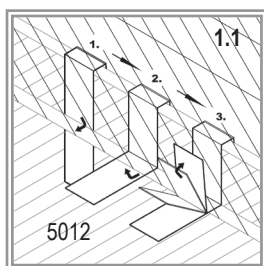

NO Montasjeveiledning

HU Szerelési útmutató

①

Models:  
Mars, Merkur, Neptune

Item No.	Part	Size mm	Quantity
5012		10	2x

②

Models:  
Jupiter, Phoenix, Uranus  
Apollo, Calypos, Pontos, Venus

Item No.	Part	Model	Size mm	Quantity
367840		Jupiter, Phoenix, Uranus	610 x 50 x 3	1x
3679921		Apollo, Calypos, Pontos, Venus	610 x 150 x 3	1x