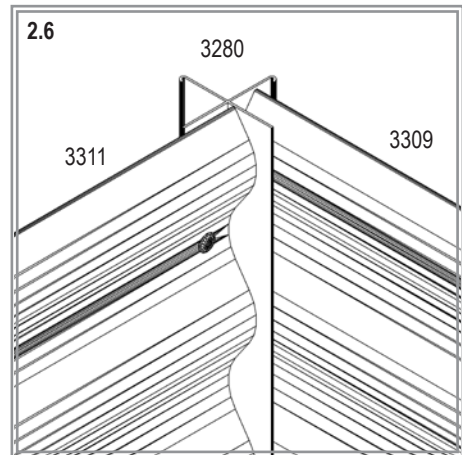

VM0045i_RC

Model Size (VM0038-C)	Form	Quantity 401			
		Cube 585	Ext. 585	Ang. 585	Ext. 900
11500 „U“		1x	7x	2x	4x
11900		1x	5x	1x	2x
11900 „U“		1x	7x	2x	4x
13800		1x	5x	1x	3x
13800 „U“		1x	7x	2x	6x
15700		1x	6x	1x	3x
15700 „U“		1x	9x	2x	6x

VM0045i_RC

1

CUBE 401 (585)

EXTENSION 401 (585)
(+ CUBE 401 (585))

EXTENSION 401 (900)
(+ CUBE 401 (585))

ANGLE 401 (585) (L)
(+ CUBE 401 (585))
(+ EXTENSION 401 (585))

ANGLE 401 (585) (R)
(+ CUBE 401 (585))
(+ EXTENSION 401 (585))

VM0045i_RC

2

2

Item No.	Part	Size mm	Quantity 401			
			Cube 585	Ext. 585	Ang. 585	Ext. 900
3201		Ø4.8 x 6	25x	10x	10x	10x
3268		898	-	-	-	2x
3269		583	-	2x	2x	2x
3280		401	-	-	1x	-
3284		900 x 401	-	-	-	2x
3287		585 x 401	4x	2x	-	-
3296		401	-	2x	-	2x
3299		401	4x	-	1x	-
3306		63.1	4x	-	2x	-
3307		78.6	-	2x	-	2x

Item No.	Part	Size mm	Quantity 401			
			Cube 585	Ext. 585	Ang. 585	Ext. 900
3308		M5 x 14	-	4x	4x	4x
3309		597 x 401	-	-	1x	-
3311		579 x 401	-	-	1x	-
3313		150	4x	2x	1x	2x
3314		M4 x 6	4x	2x	1x	2x
3324		M5 x 7	25x	10x	10x	10x
3325		Ø9.5 / 5.5	25x	10x	10x	10x
3326		M5	25x	10x	10x	10x
3344		14 x 60 / T25	1x	1x	1x	1x
7395		Ø12/6.5	-	12x	12x	12x