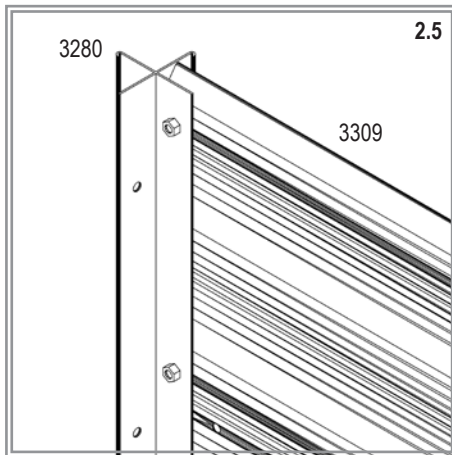

VM0045i_RC

Model Size (VM0038-C)	Form	Quantity 401			
		Cube 585	Ext. 585	Ang. 585	Ext. 900
11500 „U“		1x	7x	2x	4x
11900		1x	5x	1x	2x
11900 „U“		1x	7x	2x	4x
13800		1x	5x	1x	3x
13800 „U“		1x	7x	2x	6x
15700		1x	6x	1x	3x
15700 „U“		1x	9x	2x	6x

VM0045i_RC

1

CUBE 401 (585)

EXTENSION 401 (585)
(+ CUBE 401 (585))

EXTENSION 401 (900)
(+ CUBE 401 (585))

ANGLE 401 (585) (L)
(+ CUBE 401 (585))
(+ EXTENSION 401 (585))

ANGLE 401 (585) (R)
(+ CUBE 401 (585))
(+ EXTENSION 401 (585))

VM0045i_RC

2

2

Item No.	Part	Size mm	Quantity 401			
			Cube 585	Ext. 585	Ang. 585	Ext. 900
3201		Ø4.8 x 6	25x	10x	10x	10x
3268		898	-	-	-	2x
3269		583	-	2x	2x	2x
3280		401	-	-	1x	-
3284		900 x 401	-	-	-	2x
3287		585 x 401	4x	2x	-	-
3296		401	-	2x	-	2x
3299		401	4x	-	1x	-
3306		63.1	4x	-	2x	-
3307		78.6	-	2x	-	2x

Item No.	Part	Size mm	Quantity 401			
			Cube 585	Ext. 585	Ang. 585	Ext. 900
3308		M5 x 14	-	4x	4x	4x
3309		597 x 401	-	-	1x	-
3311		579 x 401	-	-	1x	-
3313		150	4x	2x	1x	2x
3314		M4 x 6	4x	2x	1x	2x
3324		M5 x 7	25x	10x	10x	10x
3325		Ø9.5 / 5.5	25x	10x	10x	10x
3326		M5	25x	10x	10x	10x
3344		14 x 60 / T25	1x	1x	1x	1x
7395		Ø12/6.5	-	12x	12x	12x