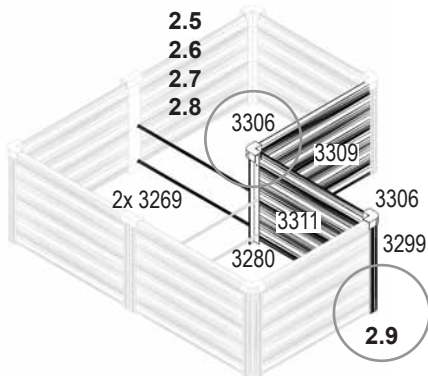

VM0045i_RC

Model Size (VM0038-C)	Form	Quantity 401			
		Cube 585	Ext. 585	Ang. 585	Ext. 900
11500 „U“		1x	7x	2x	4x
11900		1x	5x	1x	2x
11900 „U“		1x	7x	2x	4x
13800		1x	5x	1x	3x
13800 „U“		1x	7x	2x	6x
15700		1x	6x	1x	3x
15700 „U“		1x	9x	2x	6x

VM0045i_RC

1

CUBE 401 (585)

EXTENSION 401 (585)
(+ CUBE 401 (585))

EXTENSION 401 (900)
(+ CUBE 401 (585))

ANGLE 401 (585) (L)
(+ CUBE 401 (585))
(+ EXTENSION 401 (585))

ANGLE 401 (585) (R)
(+ CUBE 401 (585))
(+ EXTENSION 401 (585))

VM0045i_RC

2

2

Item No.	Part	Size mm	Quantity 401			
			Cube 585	Ext. 585	Ang. 585	Ext. 900
3201		Ø4.8 x 6	25x	10x	10x	10x
3268		898	-	-	-	2x
3269		583	-	2x	2x	2x
3280		401	-	-	1x	-
3284		900 x 401	-	-	-	2x
3287		585 x 401	4x	2x	-	-
3296		401	-	2x	-	2x
3299		401	4x	-	1x	-
3306		63.1	4x	-	2x	-
3307		78.6	-	2x	-	2x

Item No.	Part	Size mm	Quantity 401			
			Cube 585	Ext. 585	Ang. 585	Ext. 900
3308		M5 x 14	-	4x	4x	4x
3309		597 x 401	-	-	1x	-
3311		579 x 401	-	-	1x	-
3313		150	4x	2x	1x	2x
3314		M4 x 6	4x	2x	1x	2x
3324		M5 x 7	25x	10x	10x	10x
3325		Ø9.5 / 5.5	25x	10x	10x	10x
3326		M5	25x	10x	10x	10x
3344		14 x 60 / T25	1x	1x	1x	1x
7395		Ø12/6.5	-	12x	12x	12x