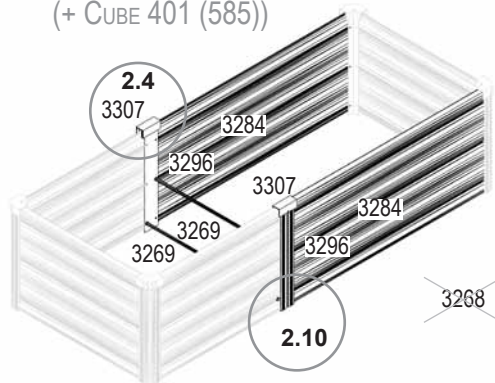

VM0045i_RC

Model Size (VM0038-C)	Form	Quantity 401			
		Cube 585	Ext. 585	Ang. 585	Ext. 900
11500 „U“		1x	7x	2x	4x
11900		1x	5x	1x	2x
11900 „U“		1x	7x	2x	4x
13800		1x	5x	1x	3x
13800 „U“		1x	7x	2x	6x
15700		1x	6x	1x	3x
15700 „U“		1x	9x	2x	6x

VM0045i_RC

1

CUBE 401 (585)

EXTENSION 401 (585)
(+ CUBE 401 (585))

EXTENSION 401 (900)
(+ CUBE 401 (585))

ANGLE 401 (585) (L)
(+ CUBE 401 (585))
(+ EXTENSION 401 (585))

ANGLE 401 (585) (R)
(+ CUBE 401 (585))
(+ EXTENSION 401 (585))

VM0045i_RC

2

2

Item No.	Part	Size mm	Quantity 401			
			Cube 585	Ext. 585	Ang. 585	Ext. 900
3201		Ø4.8 x 6	25x	10x	10x	10x
3268		898	-	-	-	2x
3269		583	-	2x	2x	2x
3280		401	-	-	1x	-
3284		900 x 401	-	-	-	2x
3287		585 x 401	4x	2x	-	-
3296		401	-	2x	-	2x
3299		401	4x	-	1x	-
3306		63.1	4x	-	2x	-
3307		78.6	-	2x	-	2x

Item No.	Part	Size mm	Quantity 401			
			Cube 585	Ext. 585	Ang. 585	Ext. 900
3308		M5 x 14	-	4x	4x	4x
3309		597 x 401	-	-	1x	-
3311		579 x 401	-	-	1x	-
3313		150	4x	2x	1x	2x
3314		M4 x 6	4x	2x	1x	2x
3324		M5 x 7	25x	10x	10x	10x
3325		Ø9.5 / 5.5	25x	10x	10x	10x
3326		M5	25x	10x	10x	10x
3344		14 x 60 / T25	1x	1x	1x	1x
7395		Ø12/6.5	-	12x	12x	12x