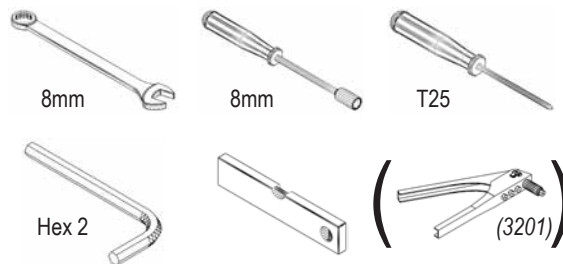

Item No.	Part	Size mm	Quantity 401			
			Cube 585	Ext. 585	Ang. 585	Ext. 900
3201		Ø4.8 x 6	25x	10x	10x	10x
3268		898	-	-	-	2x
3269		583	-	2x	2x	2x
3280		401	-	-	1x	-
3284		900 x 401	-	-	-	2x
3287		585 x 401	4x	2x	-	-
3296		401	-	2x	-	2x
3299		401	4x	-	1x	-
3306		63.1	4x	-	2x	-
3307		78.6	-	2x	-	2x

Item No.	Part	Size mm	Quantity 401			
			Cube 585	Ext. 585	Ang. 585	Ext. 900
3308		M5 x 14	-	4x	4x	4x
3309		597 x 401	-	-	1x	-
3311		579 x 401	-	-	1x	-
3313		150	4x	2x	1x	2x
3314		M4 x 6	4x	2x	1x	2x
3324		M5 x 7	25x	10x	10x	10x
3325		Ø9.5 / 5.5	25x	10x	10x	10x
3326		M5	25x	10x	10x	10x
3344		14 x 60 / T25	1x	1x	1x	1x
7395		Ø12/6.5	-	12x	12x	12x

E.P.H. Schmidt u. Co. GmbH
Hoefkerstrasse 30
44149 Dortmund
Postfach 170163
44060 Dortmund
Deutschland
Tel.: +49 231 941655 0
Fax: +49 231 941655 99
www.eph-schmidt.de
verkauf@eph-schmidt.de

OPJ A/S
Volderslevvej 36 A
5260 Odense S
Danmark
Tel.: +45 66 15 10 30
Fax: +45 66 15 00 84
www.opj.dk
opj@opj.dk