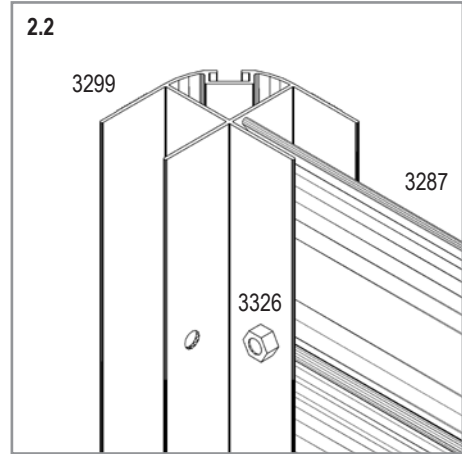

VM0045i_RC

Model Size (VM0038-C)	Form	Quantity 401			
		Cube 585	Ext. 585	Ang. 585	Ext. 900
11500 „U“		1x	7x	2x	4x
11900		1x	5x	1x	2x
11900 „U“		1x	7x	2x	4x
13800		1x	5x	1x	3x
13800 „U“		1x	7x	2x	6x
15700		1x	6x	1x	3x
15700 „U“		1x	9x	2x	6x

VM0045i_RC

1

CUBE 401 (585)

EXTENSION 401 (585)
(+ CUBE 401 (585))

EXTENSION 401 (900)
(+ CUBE 401 (585))

ANGLE 401 (585) (L)
(+ CUBE 401 (585))
(+ EXTENSION 401 (585))

ANGLE 401 (585) (R)
(+ CUBE 401 (585))
(+ EXTENSION 401 (585))

VM0045i_RC

2

2

Item No.	Part	Size mm	Quantity 401			
			Cube 585	Ext. 585	Ang. 585	Ext. 900
3201		Ø4.8 x 6	25x	10x	10x	10x
3268		898	-	-	-	2x
3269		583	-	2x	2x	2x
3280		401	-	-	1x	-
3284		900 x 401	-	-	-	2x
3287		585 x 401	4x	2x	-	-
3296		401	-	2x	-	2x
3299		401	4x	-	1x	-
3306		63.1	4x	-	2x	-
3307		78.6	-	2x	-	2x

Item No.	Part	Size mm	Quantity 401			
			Cube 585	Ext. 585	Ang. 585	Ext. 900
3308		M5 x 14	-	4x	4x	4x
3309		597 x 401	-	-	1x	-
3311		579 x 401	-	-	1x	-
3313		150	4x	2x	1x	2x
3314		M4 x 6	4x	2x	1x	2x
3324		M5 x 7	25x	10x	10x	10x
3325		Ø9.5 / 5.5	25x	10x	10x	10x
3326		M5	25x	10x	10x	10x
3344		14 x 60 / T25	1x	1x	1x	1x
7395		Ø12/6.5	-	12x	12x	12x