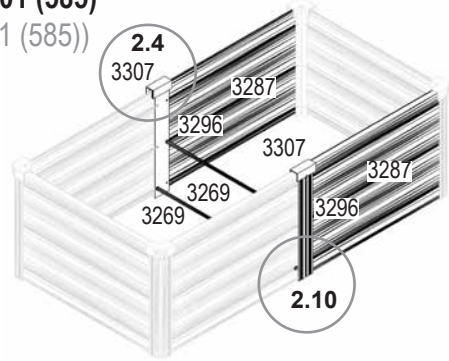

VM0045i_RC

Model Size (VM0038-C)	Form	Quantity 401			
		Cube 585	Ext. 585	Ang. 585	Ext. 900
11500 „U“		1x	7x	2x	4x
11900		1x	5x	1x	2x
11900 „U“		1x	7x	2x	4x
13800		1x	5x	1x	3x
13800 „U“		1x	7x	2x	6x
15700		1x	6x	1x	3x
15700 „U“		1x	9x	2x	6x

VM0045i_RC

1

CUBE 401 (585)

EXTENSION 401 (585)
(+ CUBE 401 (585))

EXTENSION 401 (900)
(+ CUBE 401 (585))

ANGLE 401 (585) (L)
(+ CUBE 401 (585))
(+ EXTENSION 401 (585))

ANGLE 401 (585) (R)
(+ CUBE 401 (585))
(+ EXTENSION 401 (585))

VM0045i_RC

2

2

Item No.	Part	Size mm	Quantity 401			
			Cube 585	Ext. 585	Ang. 585	Ext. 900
3201		Ø4.8 x 6	25x	10x	10x	10x
3268		898	-	-	-	2x
3269		583	-	2x	2x	2x
3280		401	-	-	1x	-
3284		900 x 401	-	-	-	2x
3287		585 x 401	4x	2x	-	-
3296		401	-	2x	-	2x
3299		401	4x	-	1x	-
3306		63.1	4x	-	2x	-
3307		78.6	-	2x	-	2x

Item No.	Part	Size mm	Quantity 401			
			Cube 585	Ext. 585	Ang. 585	Ext. 900
3308		M5 x 14	-	4x	4x	4x
3309		597 x 401	-	-	1x	-
3311		579 x 401	-	-	1x	-
3313		150	4x	2x	1x	2x
3314		M4 x 6	4x	2x	1x	2x
3324		M5 x 7	25x	10x	10x	10x
3325		Ø9.5 / 5.5	25x	10x	10x	10x
3326		M5	25x	10x	10x	10x
3344		14 x 60 / T25	1x	1x	1x	1x
7395		Ø12/6.5	-	12x	12x	12x