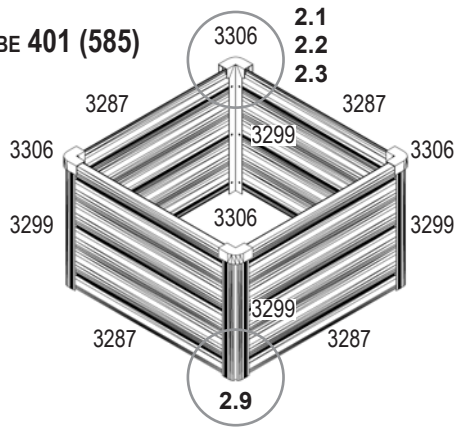

CUBE 401 (585)