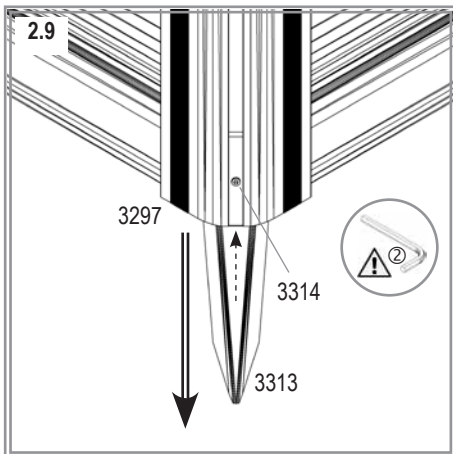

VM0045i_RC

Model Size (VM0038-C)	Form	Quantity 401			
		Cube 585	Ext. 585	Ang. 585	Ext. 900
11500 „U“		1x	7x	2x	4x
11900		1x	5x	1x	2x
11900 „U“		1x	7x	2x	4x
13800		1x	5x	1x	3x
13800 „U“		1x	7x	2x	6x
15700		1x	6x	1x	3x
15700 „U“		1x	9x	2x	6x

VM0045i_RC

1

CUBE 401 (585)

EXTENSION 401 (585)
(+ CUBE 401 (585))

EXTENSION 401 (900)
(+ CUBE 401 (585))

ANGLE 401 (585) (L)
(+ CUBE 401 (585))
(+ EXTENSION 401 (585))

ANGLE 401 (585) (R)
(+ CUBE 401 (585))
(+ EXTENSION 401 (585))

VM0045i_RC

2

2

Item No.	Part	Size mm	Quantity 401			
			Cube 585	Ext. 585	Ang. 585	Ext. 900
3201		Ø4.8 x 6	25x	10x	10x	10x
3268		898	-	-	-	2x
3269		583	-	2x	2x	2x
3280		401	-	-	1x	-
3284		900 x 401	-	-	-	2x
3287		585 x 401	4x	2x	-	-
3296		401	-	2x	-	2x
3299		401	4x	-	1x	-
3306		63.1	4x	-	2x	-
3307		78.6	-	2x	-	2x

Item No.	Part	Size mm	Quantity 401			
			Cube 585	Ext. 585	Ang. 585	Ext. 900
3308		M5 x 14	-	4x	4x	4x
3309		597 x 401	-	-	1x	-
3311		579 x 401	-	-	1x	-
3313		150	4x	2x	1x	2x
3314		M4 x 6	4x	2x	1x	2x
3324		M5 x 7	25x	10x	10x	10x
3325		Ø9.5 / 5.5	25x	10x	10x	10x
3326		M5	25x	10x	10x	10x
3344		14 x 60 / T25	1x	1x	1x	1x
7395		Ø12/6.5	-	12x	12x	12x