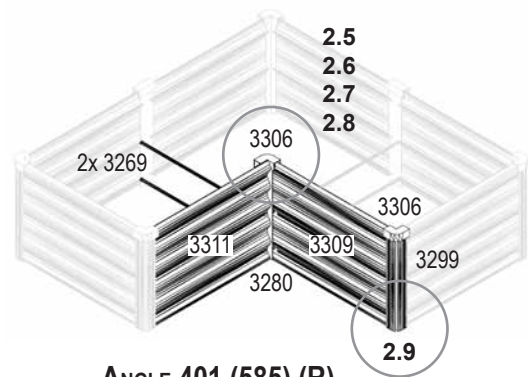

VM0045i_RC

Model Size (VM0038-C)	Form	Quantity 401			
		Cube 585	Ext. 585	Ang. 585	Ext. 900
11500 „U“		1x	7x	2x	4x
11900		1x	5x	1x	2x
11900 „U“		1x	7x	2x	4x
13800		1x	5x	1x	3x
13800 „U“		1x	7x	2x	6x
15700		1x	6x	1x	3x
15700 „U“		1x	9x	2x	6x

VM0045i_RC

1

CUBE 401 (585)

EXTENSION 401 (585)
(+ CUBE 401 (585))

EXTENSION 401 (900)
(+ CUBE 401 (585))

ANGLE 401 (585) (L)
(+ CUBE 401 (585))
(+ EXTENSION 401 (585))

ANGLE 401 (585) (R)
(+ CUBE 401 (585))
(+ EXTENSION 401 (585))

VM0045i_RC

2

2

Item No.	Part	Size mm	Quantity 401			
			Cube 585	Ext. 585	Ang. 585	Ext. 900
3201		Ø4.8 x 6	25x	10x	10x	10x
3268		898	-	-	-	2x
3269		583	-	2x	2x	2x
3280		401	-	-	1x	-
3284		900 x 401	-	-	-	2x
3287		585 x 401	4x	2x	-	-
3296		401	-	2x	-	2x
3299		401	4x	-	1x	-
3306		63.1	4x	-	2x	-
3307		78.6	-	2x	-	2x

Item No.	Part	Size mm	Quantity 401			
			Cube 585	Ext. 585	Ang. 585	Ext. 900
3308		M5 x 14	-	4x	4x	4x
3309		597 x 401	-	-	1x	-
3311		579 x 401	-	-	1x	-
3313		150	4x	2x	1x	2x
3314		M4 x 6	4x	2x	1x	2x
3324		M5 x 7	25x	10x	10x	10x
3325		Ø9.5 / 5.5	25x	10x	10x	10x
3326		M5	25x	10x	10x	10x
3344		14 x 60 / T25	1x	1x	1x	1x
7395		Ø12/6.5	-	12x	12x	12x