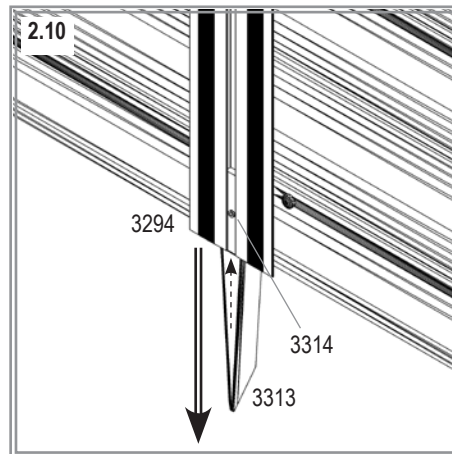

VM0045i_RC

Model Size (VM0038-C)	Form	Quantity 401			
		Cube 585	Ext. 585	Ang. 585	Ext. 900
11500 „U“		1x	7x	2x	4x
11900		1x	5x	1x	2x
11900 „U“		1x	7x	2x	4x
13800		1x	5x	1x	3x
13800 „U“		1x	7x	2x	6x
15700		1x	6x	1x	3x
15700 „U“		1x	9x	2x	6x

VM0045i_RC

1

CUBE 401 (585)

EXTENSION 401 (585)
(+ CUBE 401 (585))

EXTENSION 401 (900)
(+ CUBE 401 (585))

ANGLE 401 (585) (L)
(+ CUBE 401 (585))
(+ EXTENSION 401 (585))

ANGLE 401 (585) (R)
(+ CUBE 401 (585))
(+ EXTENSION 401 (585))

VM0045i_RC

2

2

Item No.	Part	Size mm	Quantity 401			
			Cube 585	Ext. 585	Ang. 585	Ext. 900
3201		Ø4.8 x 6	25x	10x	10x	10x
3268		898	-	-	-	2x
3269		583	-	2x	2x	2x
3280		401	-	-	1x	-
3284		900 x 401	-	-	-	2x
3287		585 x 401	4x	2x	-	-
3296		401	-	2x	-	2x
3299		401	4x	-	1x	-
3306		63.1	4x	-	2x	-
3307		78.6	-	2x	-	2x

Item No.	Part	Size mm	Quantity 401			
			Cube 585	Ext. 585	Ang. 585	Ext. 900
3308		M5 x 14	-	4x	4x	4x
3309		597 x 401	-	-	1x	-
3311		579 x 401	-	-	1x	-
3313		150	4x	2x	1x	2x
3314		M4 x 6	4x	2x	1x	2x
3324		M5 x 7	25x	10x	10x	10x
3325		Ø9.5 / 5.5	25x	10x	10x	10x
3326		M5	25x	10x	10x	10x
3344		14 x 60 / T25	1x	1x	1x	1x
7395		Ø12/6.5	-	12x	12x	12x