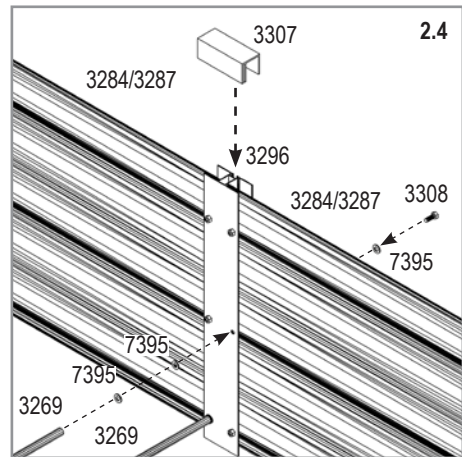

VM0045i_RC

Model Size (VM0038-C)	Form	Quantity 401			
		Cube 585	Ext. 585	Ang. 585	Ext. 900
11500 „U“		1x	7x	2x	4x
11900		1x	5x	1x	2x
11900 „U“		1x	7x	2x	4x
13800		1x	5x	1x	3x
13800 „U“		1x	7x	2x	6x
15700		1x	6x	1x	3x
15700 „U“		1x	9x	2x	6x

VM0045i_RC

1

CUBE 401 (585)

EXTENSION 401 (585)
(+ CUBE 401 (585))

EXTENSION 401 (900)
(+ CUBE 401 (585))

ANGLE 401 (585) (L)
(+ CUBE 401 (585))
(+ EXTENSION 401 (585))

ANGLE 401 (585) (R)
(+ CUBE 401 (585))
(+ EXTENSION 401 (585))

VM0045i_RC

2

2

Item No.	Part	Size mm	Quantity 401			
			Cube 585	Ext. 585	Ang. 585	Ext. 900
3201		Ø4.8 x 6	25x	10x	10x	10x
3268		898	-	-	-	2x
3269		583	-	2x	2x	2x
3280		401	-	-	1x	-
3284		900 x 401	-	-	-	2x
3287		585 x 401	4x	2x	-	-
3296		401	-	2x	-	2x
3299		401	4x	-	1x	-
3306		63.1	4x	-	2x	-
3307		78.6	-	2x	-	2x

Item No.	Part	Size mm	Quantity 401			
			Cube 585	Ext. 585	Ang. 585	Ext. 900
3308		M5 x 14	-	4x	4x	4x
3309		597 x 401	-	-	1x	-
3311		579 x 401	-	-	1x	-
3313		150	4x	2x	1x	2x
3314		M4 x 6	4x	2x	1x	2x
3324		M5 x 7	25x	10x	10x	10x
3325		Ø9.5 / 5.5	25x	10x	10x	10x
3326		M5	25x	10x	10x	10x
3344		14 x 60 / T25	1x	1x	1x	1x
7395		Ø12/6.5	-	12x	12x	12x