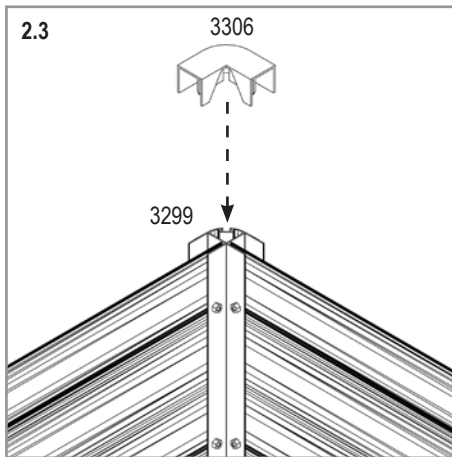

VM0045i_RC

Model Size (VM0038-C)	Form	Quantity 401			
		Cube 585	Ext. 585	Ang. 585	Ext. 900
11500 „U“		1x	7x	2x	4x
11900		1x	5x	1x	2x
11900 „U“		1x	7x	2x	4x
13800		1x	5x	1x	3x
13800 „U“		1x	7x	2x	6x
15700		1x	6x	1x	3x
15700 „U“		1x	9x	2x	6x

VM0045i_RC

1

CUBE 401 (585)

EXTENSION 401 (585)
(+ CUBE 401 (585))

EXTENSION 401 (900)
(+ CUBE 401 (585))

ANGLE 401 (585) (L)
(+ CUBE 401 (585))
(+ EXTENSION 401 (585))

ANGLE 401 (585) (R)
(+ CUBE 401 (585))
(+ EXTENSION 401 (585))

VM0045i_RC

2

2

Item No.	Part	Size mm	Quantity 401			
			Cube 585	Ext. 585	Ang. 585	Ext. 900
3201		Ø4.8 x 6	25x	10x	10x	10x
3268		898	-	-	-	2x
3269		583	-	2x	2x	2x
3280		401	-	-	1x	-
3284		900 x 401	-	-	-	2x
3287		585 x 401	4x	2x	-	-
3296		401	-	2x	-	2x
3299		401	4x	-	1x	-
3306		63.1	4x	-	2x	-
3307		78.6	-	2x	-	2x

Item No.	Part	Size mm	Quantity 401			
			Cube 585	Ext. 585	Ang. 585	Ext. 900
3308		M5 x 14	-	4x	4x	4x
3309		597 x 401	-	-	1x	-
3311		579 x 401	-	-	1x	-
3313		150	4x	2x	1x	2x
3314		M4 x 6	4x	2x	1x	2x
3324		M5 x 7	25x	10x	10x	10x
3325		Ø9.5 / 5.5	25x	10x	10x	10x
3326		M5	25x	10x	10x	10x
3344		14 x 60 / T25	1x	1x	1x	1x
7395		Ø12/6.5	-	12x	12x	12x