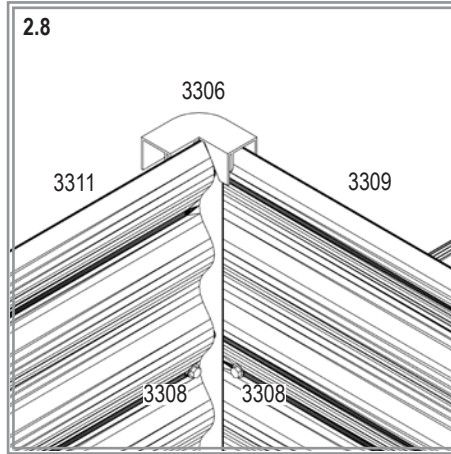

VM0045i_RC

Model Size (VM0038-C)	Form	Quantity 401			
		Cube 585	Ext. 585	Ang. 585	Ext. 900
11500 „U“		1x	7x	2x	4x
11900		1x	5x	1x	2x
11900 „U“		1x	7x	2x	4x
13800		1x	5x	1x	3x
13800 „U“		1x	7x	2x	6x
15700		1x	6x	1x	3x
15700 „U“		1x	9x	2x	6x

VM0045i_RC

1

CUBE 401 (585)

EXTENSION 401 (585)
(+ CUBE 401 (585))

EXTENSION 401 (900)
(+ CUBE 401 (585))

ANGLE 401 (585) (L)
(+ CUBE 401 (585))
(+ EXTENSION 401 (585))

ANGLE 401 (585) (R)
(+ CUBE 401 (585))
(+ EXTENSION 401 (585))

VM0045i_RC

2

2

Item No.	Part	Size mm	Quantity 401			
			Cube 585	Ext. 585	Ang. 585	Ext. 900
3201		Ø4.8 x 6	25x	10x	10x	10x
3268		898	-	-	-	2x
3269		583	-	2x	2x	2x
3280		401	-	-	1x	-
3284		900 x 401	-	-	-	2x
3287		585 x 401	4x	2x	-	-
3296		401	-	2x	-	2x
3299		401	4x	-	1x	-
3306		63.1	4x	-	2x	-
3307		78.6	-	2x	-	2x

Item No.	Part	Size mm	Quantity 401			
			Cube 585	Ext. 585	Ang. 585	Ext. 900
3308		M5 x 14	-	4x	4x	4x
3309		597 x 401	-	-	1x	-
3311		579 x 401	-	-	1x	-
3313		150	4x	2x	1x	2x
3314		M4 x 6	4x	2x	1x	2x
3324		M5 x 7	25x	10x	10x	10x
3325		Ø9.5 / 5.5	25x	10x	10x	10x
3326		M5	25x	10x	10x	10x
3344		14 x 60 / T25	1x	1x	1x	1x
7395		Ø12/6.5	-	12x	12x	12x