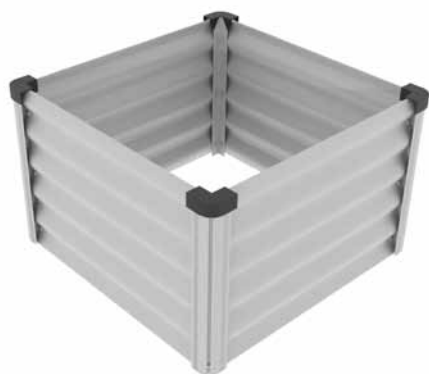

(EN) Assembly instructions

(DE) Montageanleitung

(FI) Kokoonpano-ohjeet

(HR) Skupština Upute

(FR) Notice de Montage

(IT) Istruzioni di Montaggio

(BS) Skupština Uputstvo

(NL) Montage Instructies

(CS) Montážní Návod

(RO) Instrucțiuni de Asamblare

(DA) Montagevejledning

(PL) Instrukcja Montażu

(SK) Popis konštrukcie

(SV) Monteringsanvisning

(SL) Navodila za Montažo

(RU) Инструкция по Монтажу

(NO) Montasjeveiledning

(HU) Szerelési útmutató

(UK) Інструкція по монтажу

CUBE 401 (585)