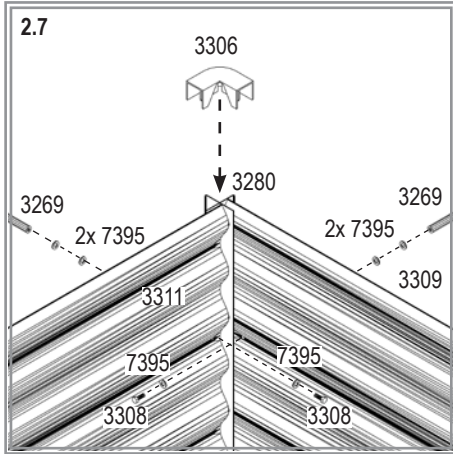

VM0045i_RC

1

CUBE 401 (585)

EXTENSION 401 (585)
(+ CUBE 401 (585))

EXTENSION 401 (900)
(+ CUBE 401 (585))

ANGLE 401 (585) (L)
(+ CUBE 401 (585))
(+ EXTENSION 401 (585))

ANGLE 401 (585) (R)
(+ CUBE 401 (585))
(+ EXTENSION 401 (585))

VM0045i_RC

2

2

Item No.	Part	Size mm	Quantity 401			
			Cube 585	Ext. 585	Ang. 585	Ext. 900
3201		Ø4.8 x 6	25x	10x	10x	10x
3268		898	-	-	-	2x
3269		583	-	2x	2x	2x
3280		401	-	-	1x	-
3284		900 x 401	-	-	-	2x
3287		585 x 401	4x	2x	-	-
3296		401	-	2x	-	2x
3299		401	4x	-	1x	-
3306		63.1	4x	-	2x	-
3307		78.6	-	2x	-	2x

Item No.	Part	Size mm	Quantity 401			
			Cube 585	Ext. 585	Ang. 585	Ext. 900
3308		M5 x 14	-	4x	4x	4x
3309		597 x 401	-	-	1x	-
3311		579 x 401	-	-	1x	-
3313		150	4x	2x	1x	2x
3314		M4 x 6	4x	2x	1x	2x
3324		M5 x 7	25x	10x	10x	10x
3325		Ø9.5 / 5.5	25x	10x	10x	10x
3326		M5	25x	10x	10x	10x
3344		14 x 60 / T25	1x	1x	1x	1x
7395		Ø12/6.5	-	12x	12x	12x