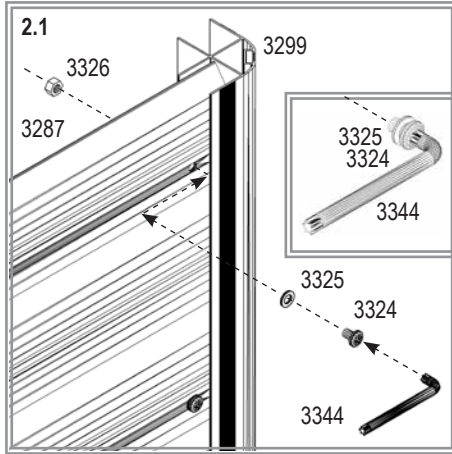

VM0045i_RC

Model Size (VM0038-C)	Form	Quantity 401			
		Cube 585	Ext. 585	Ang. 585	Ext. 900
11500 „U“		1x	7x	2x	4x
11900		1x	5x	1x	2x
11900 „U“		1x	7x	2x	4x
13800		1x	5x	1x	3x
13800 „U“		1x	7x	2x	6x
15700		1x	6x	1x	3x
15700 „U“		1x	9x	2x	6x

VM0045i_RC

1

CUBE 401 (585)

EXTENSION 401 (585)
(+ CUBE 401 (585))

EXTENSION 401 (900)
(+ CUBE 401 (585))

ANGLE 401 (585) (L)
(+ CUBE 401 (585))
(+ EXTENSION 401 (585))

ANGLE 401 (585) (R)
(+ CUBE 401 (585))
(+ EXTENSION 401 (585))

VM0045i_RC

2

2

Item No.	Part	Size mm	Quantity 401			
			Cube 585	Ext. 585	Ang. 585	Ext. 900
3201		Ø4.8 x 6	25x	10x	10x	10x
3268		898	-	-	-	2x
3269		583	-	2x	2x	2x
3280		401	-	-	1x	-
3284		900 x 401	-	-	-	2x
3287		585 x 401	4x	2x	-	-
3296		401	-	2x	-	2x
3299		401	4x	-	1x	-
3306		63.1	4x	-	2x	-
3307		78.6	-	2x	-	2x

Item No.	Part	Size mm	Quantity 401			
			Cube 585	Ext. 585	Ang. 585	Ext. 900
3308		M5 x 14	-	4x	4x	4x
3309		597 x 401	-	-	1x	-
3311		579 x 401	-	-	1x	-
3313		150	4x	2x	1x	2x
3314		M4 x 6	4x	2x	1x	2x
3324		M5 x 7	25x	10x	10x	10x
3325		Ø9.5 / 5.5	25x	10x	10x	10x
3326		M5	25x	10x	10x	10x
3344		14 x 60 / T25	1x	1x	1x	1x
7395		Ø12/6.5	-	12x	12x	12x