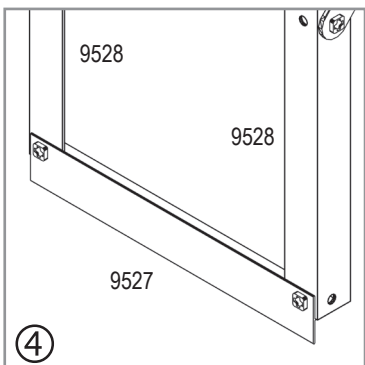

(NO) Montasjeveiledning

(HU) Szerelési útmutató

1 Tier Alu / PC Staging

Top Tier Alu / PC Staging

Vitavia
– makes living grow

①

Item No.	Part	Size mm	Quantity	
			1 Tier	Top Tier
1001		M6 x 12	16x	12x
1002		M6	16x	12x
6084		3.5 x 9	4x	4x
9502		1200	2x	2x
9503		760	4x	-
9504		165	4x	4x
9505		608	2x	-
9506		512	2x	-

Item No.	Part	Size mm	Quantity	
			1 Tier	Top Tier
9507		518	3x	-
9521		3.5 x 22	6x	6x
9526		256	-	3x
9527		258	-	2x
9528		365	-	4x

* Glazing

369560		531 x 516 x 16	2x	-
369561		531 x 256 x 16	-	2x

E.P.H. Schmidt u. Co. GmbH
 Hoefkerstrasse 30
 44149 Dortmund
 Postfach 170163
 44060 Dortmund
 Deutschland
 Tel.: +49 231 941655 0
 Fax: +49 231 941655 99
 www.eph-schmidt.de
 verkauf@eph-schmidt.de