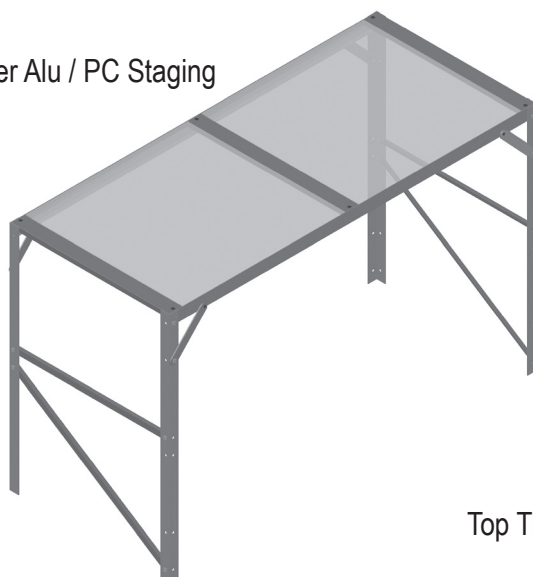

(NO) Montasjeveiledning

(HU) Szerelési útmutató

1 Tier Alu / PC Staging

Top Tier Alu / PC Staging

Vitavia
– makes living grow

①

Item No.	Part	Size mm	Quantity	
			1 Tier	Top Tier
1001		M6 x 12	16x	12x
1002		M6	16x	12x
6084		3.5 x 9	4x	4x
9502		1200	2x	2x
9503		760	4x	-
9504		165	4x	4x
9505		608	2x	-
9506		512	2x	-