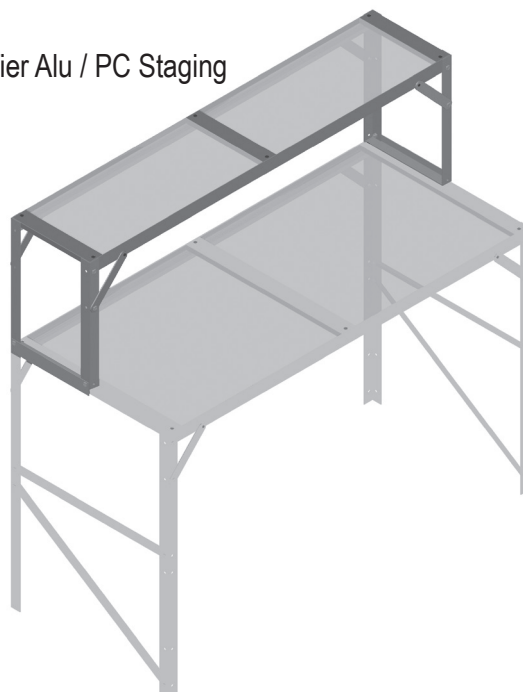

(NO) Montasjeveiledning

(HU) Szerelési útmutató

1 Tier Alu / PC Staging

Top Tier Alu / PC Staging

Vitavia
– makes living grow

①

Item No.	Part	Size mm	Quantity	
			1 Tier	Top Tier
1001		M6 x 12	16x	12x
1002		M6	16x	12x
6084		3.5 x 9	4x	4x
9502		1200	2x	2x
9503		760	4x	-
9504		165	4x	4x
9505		608	2x	-
9506		512	2x	-