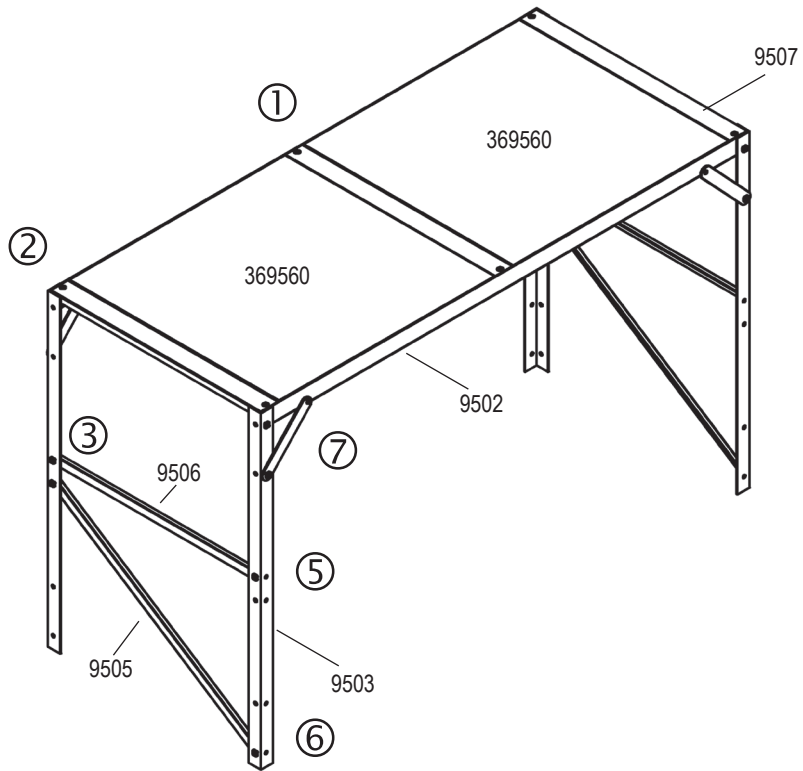

(NO) Montasjeveiledning

(HU) Szerelési útmutató

1 Tier Alu / PC Staging

Top Tier Alu / PC Staging

Vitavia
– makes living grow

①

Item No.	Part	Size mm	Quantity	
			1 Tier	Top Tier
1001		M6 x 12	16x	12x
1002		M6	16x	12x
6084		3.5 x 9	4x	4x
9502		1200	2x	2x
9503		760	4x	-
9504		165	4x	4x
9505		608	2x	-
9506		512	2x	-

Item No.	Part	Size mm	Quantity	
			1 Tier	Top Tier
9507		518	3x	-
9521		3.5 x 22	6x	6x
9526		256	-	3x
9527		258	-	2x
9528		365	-	4x

* Glazing

369560		531 x 516 x 16	2x	-
369561		531 x 256 x 16	-	2x

E.P.H. Schmidt u. Co. GmbH
 Hoefkerstrasse 30
 44149 Dortmund
 Postfach 170163
 44060 Dortmund
 Deutschland
 Tel.: +49 231 941655 0
 Fax: +49 231 941655 99
 www.eph-schmidt.de
 verkauf@eph-schmidt.de