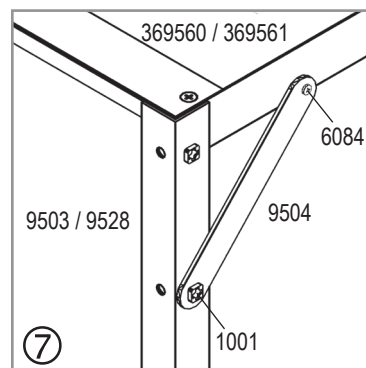

(NO) Montasjeveiledning

(HU) Szerelési útmutató

1 Tier Alu / PC Staging

Top Tier Alu / PC Staging

Vitavia
– makes living grow

①

Item No.	Part	Size mm	Quantity	
			1 Tier	Top Tier
1001		M6 x 12	16x	12x
1002		M6	16x	12x
6084		3.5 x 9	4x	4x
9502		1200	2x	2x
9503		760	4x	-
9504		165	4x	4x
9505		608	2x	-
9506		512	2x	-

Item No.	Part	Size mm	Quantity	
			1 Tier	Top Tier
9507		518	3x	-
9521		3.5 x 22	6x	6x
9526		256	-	3x
9527		258	-	2x
9528		365	-	4x

* Glazing

369560		531 x 516 x 16	2x	-
369561		531 x 256 x 16	-	2x

E.P.H. Schmidt u. Co. GmbH
 Hoefkerstrasse 30
 44149 Dortmund
 Postfach 170163
 44060 Dortmund
 Deutschland
 Tel.: +49 231 941655 0
 Fax: +49 231 941655 99
 www.eph-schmidt.de
 verkauf@eph-schmidt.de