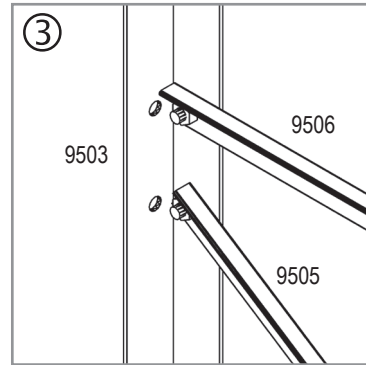

(NO) Montasjeveiledning

(HU) Szerelési útmutató

1 Tier Alu / PC Staging

Top Tier Alu / PC Staging

Vitavia
– makes living grow

①

Item No.	Part	Size mm	Quantity	
			1 Tier	Top Tier
1001		M6 x 12	16x	12x
1002		M6	16x	12x
6084		3.5 x 9	4x	4x
9502		1200	2x	2x
9503		760	4x	-
9504		165	4x	4x
9505		608	2x	-
9506		512	2x	-

Item No.	Part	Size mm	Quantity	
			1 Tier	Top Tier
9507		518	3x	-
9521		3.5 x 22	6x	6x
9526		256	-	3x
9527		258	-	2x
9528		365	-	4x

* Glazing

369560		531 x 516 x 16	2x	-
369561		531 x 256 x 16	-	2x

E.P.H. Schmidt u. Co. GmbH
 Hoefkerstrasse 30
 44149 Dortmund
 Postfach 170163
 44060 Dortmund
 Deutschland
 Tel.: +49 231 941655 0
 Fax: +49 231 941655 99
 www.eph-schmidt.de
 verkauf@eph-schmidt.de