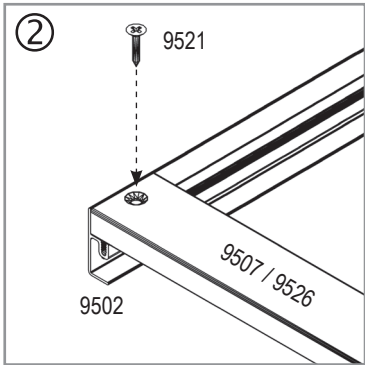

(NO) Montasjeveiledning

(HU) Szerelési útmutató

1 Tier Alu / PC Staging

Top Tier Alu / PC Staging

Vitavia
– makes living grow

①

Item No.	Part	Size mm	Quantity	
			1 Tier	Top Tier
1001		M6 x 12	16x	12x
1002		M6	16x	12x
6084		3.5 x 9	4x	4x
9502		1200	2x	2x
9503		760	4x	-
9504		165	4x	4x
9505		608	2x	-
9506		512	2x	-

Item No.	Part	Size mm	Quantity	
			1 Tier	Top Tier
9507		518	3x	-
9521		3.5 x 22	6x	6x
9526		256	-	3x
9527		258	-	2x
9528		365	-	4x

* Glazing

369560		531 x 516 x 16	2x	-
369561		531 x 256 x 16	-	2x

E.P.H. Schmidt u. Co. GmbH
 Hoefkerstrasse 30
 44149 Dortmund
 Postfach 170163
 44060 Dortmund
 Deutschland
 Tel.: +49 231 941655 0
 Fax: +49 231 941655 99
 www.eph-schmidt.de
 verkauf@eph-schmidt.de