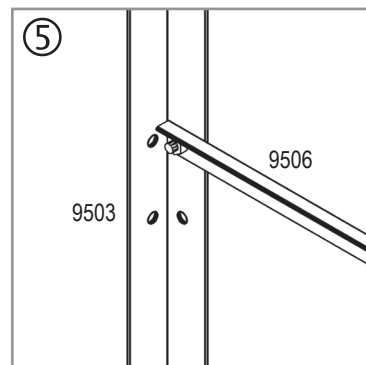

(NO) Montasjeveiledning

(HU) Szerelési útmutató

1 Tier Alu / PC Staging

Top Tier Alu / PC Staging

Vitavia
– makes living grow

①

Item No.	Part	Size mm	Quantity	
			1 Tier	Top Tier
1001		M6 x 12	16x	12x
1002		M6	16x	12x
6084		3.5 x 9	4x	4x
9502		1200	2x	2x
9503		760	4x	-
9504		165	4x	4x
9505		608	2x	-
9506		512	2x	-

Item No.	Part	Size mm	Quantity	
			1 Tier	Top Tier
9507		518	3x	-
9521		3.5 x 22	6x	6x
9526		256	-	3x
9527		258	-	2x
9528		365	-	4x

* Glazing

369560		531 x 516 x 16	2x	-
369561		531 x 256 x 16	-	2x

E.P.H. Schmidt u. Co. GmbH
 Hoefkerstrasse 30
 44149 Dortmund
 Postfach 170163
 44060 Dortmund
 Deutschland
 Tel.: +49 231 941655 0
 Fax: +49 231 941655 99
 www.eph-schmidt.de
 verkauf@eph-schmidt.de