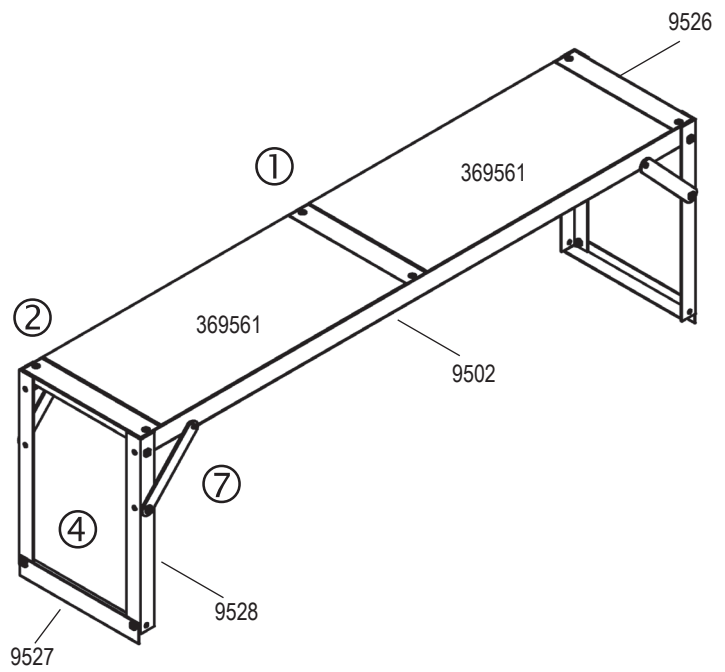

(NO) Montasjeveiledning

(HU) Szerelési útmutató

1 Tier Alu / PC Staging

Top Tier Alu / PC Staging

Vitavia
– makes living grow

①

Item No.	Part	Size mm	Quantity	
			1 Tier	Top Tier
1001		M6 x 12	16x	12x
1002		M6	16x	12x
6084		3.5 x 9	4x	4x
9502		1200	2x	2x
9503		760	4x	-
9504		165	4x	4x
9505		608	2x	-
9506		512	2x	-

Item No.	Part	Size mm	Quantity	
			1 Tier	Top Tier
9507		518	3x	-
9521		3.5 x 22	6x	6x
9526		256	-	3x
9527		258	-	2x
9528		365	-	4x

* Glazing

369560		531 x 516 x 16	2x	-
369561		531 x 256 x 16	-	2x

E.P.H. Schmidt u. Co. GmbH
 Hoefkerstrasse 30
 44149 Dortmund
 Postfach 170163
 44060 Dortmund
 Deutschland
 Tel.: +49 231 941655 0
 Fax: +49 231 941655 99
 www.eph-schmidt.de
 verkauf@eph-schmidt.de