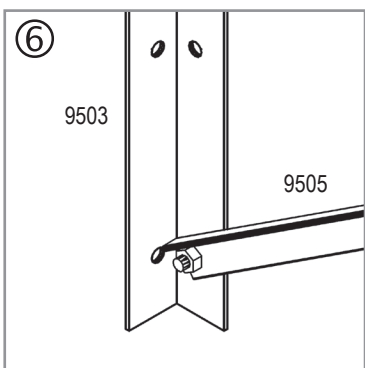

(NO) Montasjeveiledning

(HU) Szerelési útmutató

1 Tier Alu / PC Staging

Top Tier Alu / PC Staging

Vitavia
– makes living grow

①

Item No.	Part	Size mm	Quantity	
			1 Tier	Top Tier
1001		M6 x 12	16x	12x
1002		M6	16x	12x
6084		3.5 x 9	4x	4x
9502		1200	2x	2x
9503		760	4x	-
9504		165	4x	4x
9505		608	2x	-
9506		512	2x	-

Item No.	Part	Size mm	Quantity	
			1 Tier	Top Tier
9507		518	3x	-
9521		3.5 x 22	6x	6x
9526		256	-	3x
9527		258	-	2x
9528		365	-	4x

* Glazing

369560		531 x 516 x 16	2x	-
369561		531 x 256 x 16	-	2x

E.P.H. Schmidt u. Co. GmbH
 Hoefkerstrasse 30
 44149 Dortmund
 Postfach 170163
 44060 Dortmund
 Deutschland
 Tel.: +49 231 941655 0
 Fax: +49 231 941655 99
 www.eph-schmidt.de
 verkauf@eph-schmidt.de