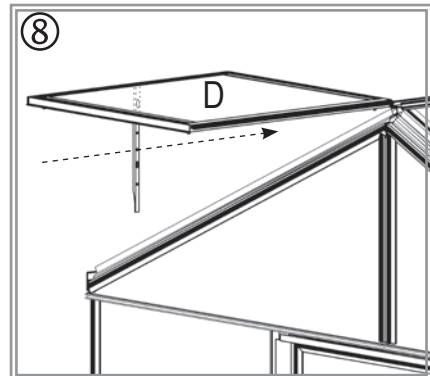

ADDITIONAL ROOF VENT Z2