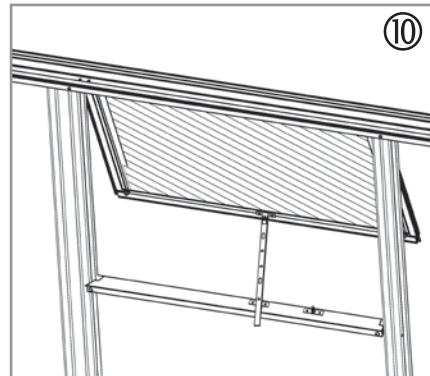

ADDITIONAL ROOF VENT Z2