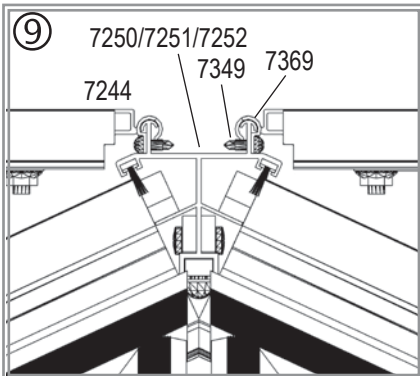

ADDITIONAL ROOF VENT Z2