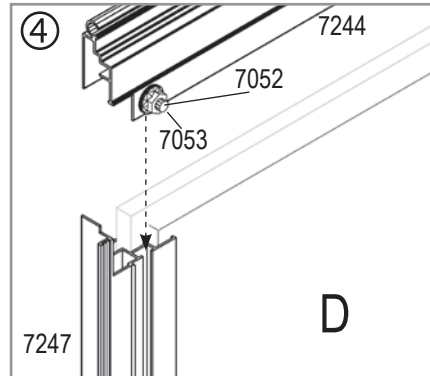

ADDITIONAL ROOF VENT Z2