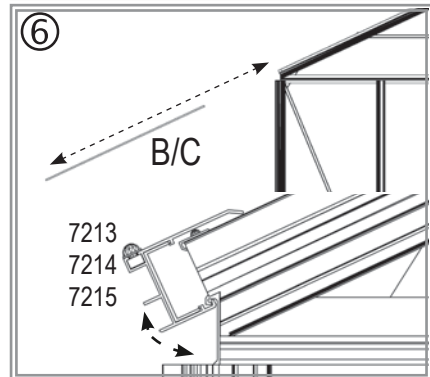

ADDITIONAL ROOF VENT Z2