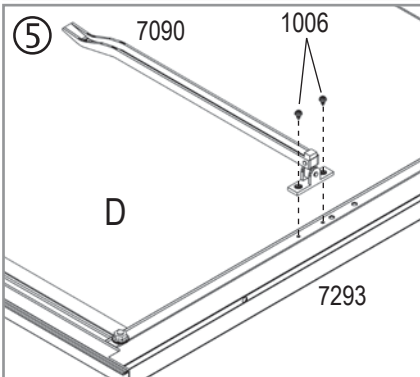

ADDITIONAL ROOF VENT Z2