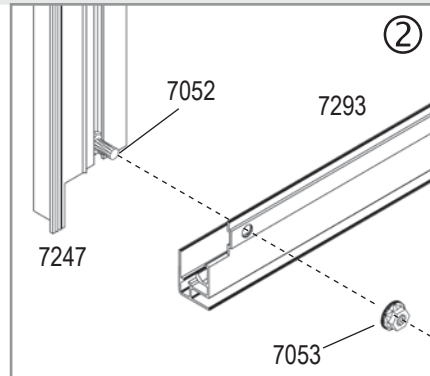

ADDITIONAL ROOF VENT Z2