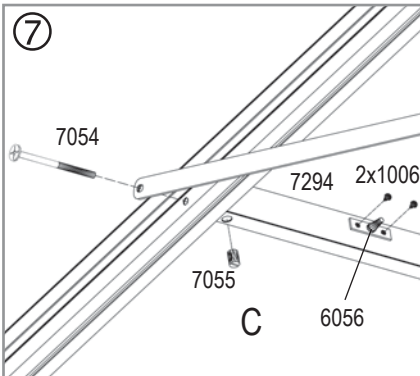

ADDITIONAL ROOF VENT Z2