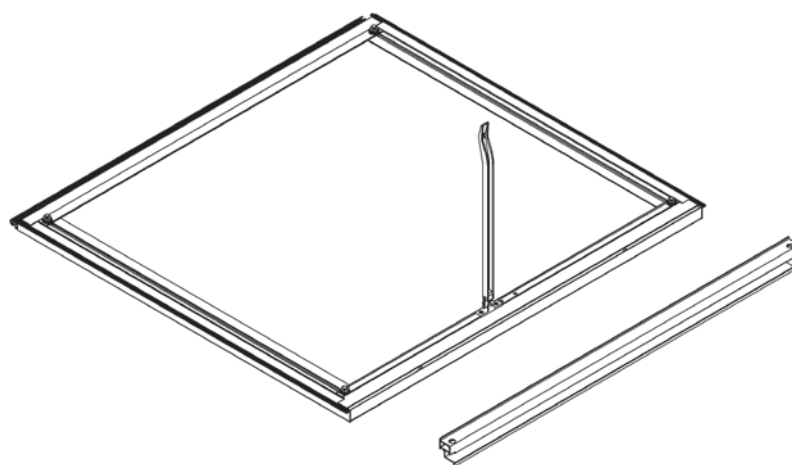

NO Montasjeveiledning

HU Szerelési útmutató

Item No.	Part	Size mm	Quantity	Profile
1006		3.5x6	6	
6056		46	2	
7052		M6x12	4	
7053		M6x4	4	
7054		M6x100	2	
7055		M6x10 x14	2	
7090		324	1	
7244		713	1	

Item No.	Part	Size mm	Quantity	Profile
7247 (7291)		674	1	
7248 (7291)		674	1	
7291 (7247 & 7248)		674	2	
7293		713	1	
7294		708	1	
7349		3.9x10	2	
7369		30	2	