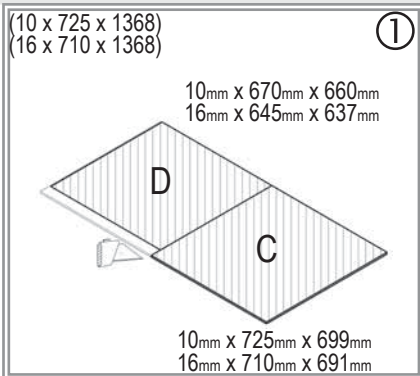

ADDITIONAL ROOF VENT Z2