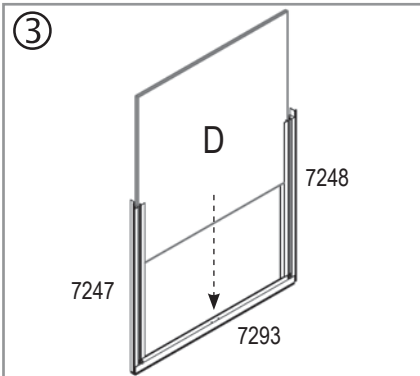

ADDITIONAL ROOF VENT Z2