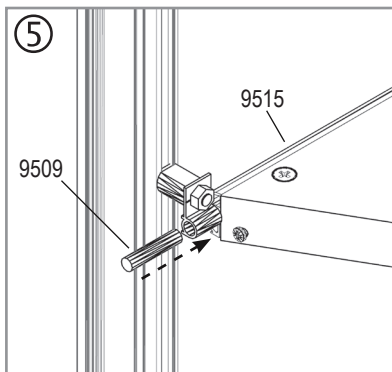

HERA FOLDING SHELF