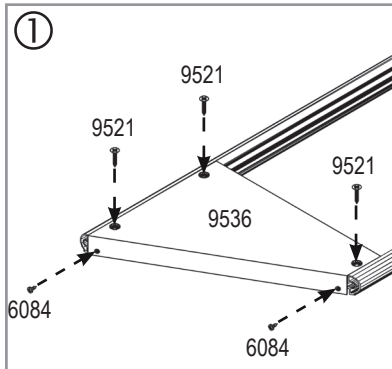

HERA FOLDING SHELF