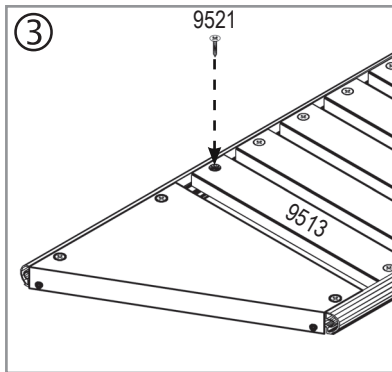

HERA FOLDING SHELF