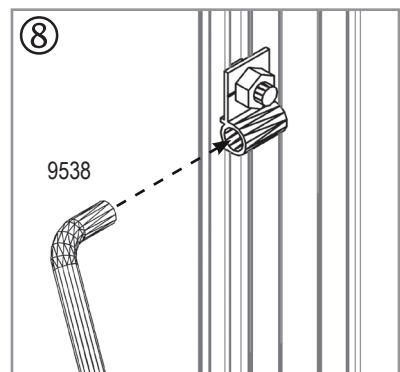

HERA FOLDING SHELF