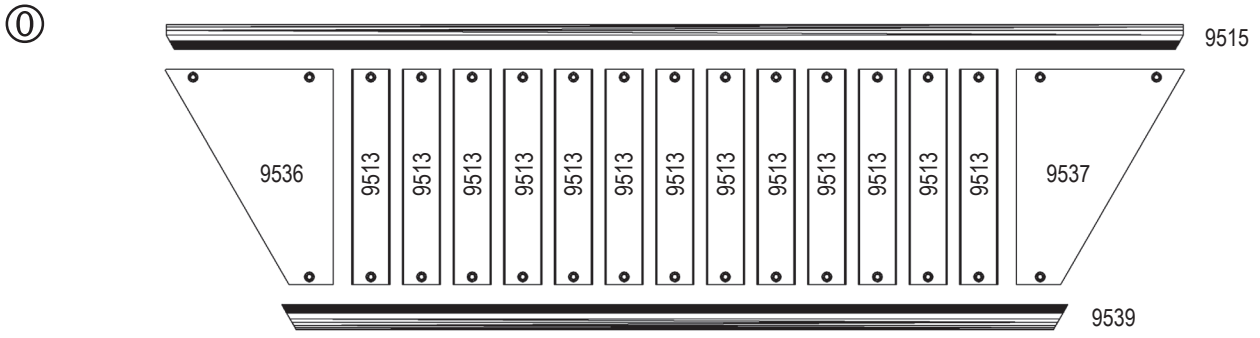

HERA FOLDING SHELF