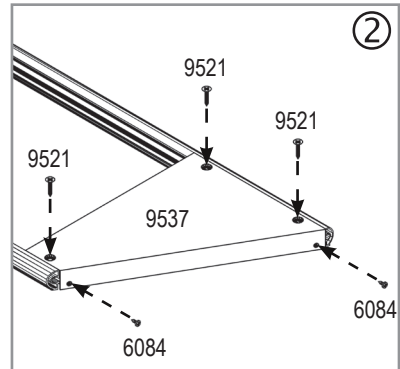

HERA FOLDING SHELF