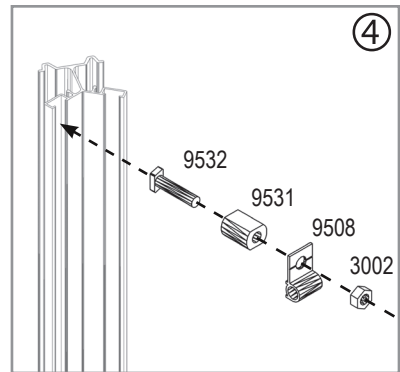

HERA FOLDING SHELF