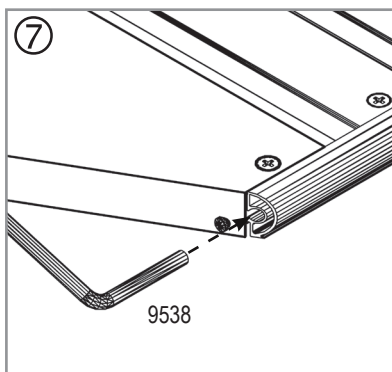

HERA FOLDING SHELF