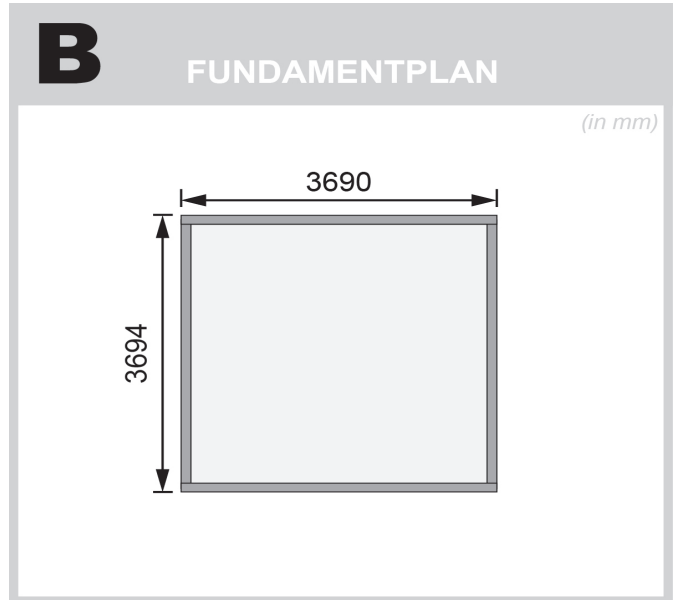

Produktinformation

Gartenhaus Värmland 2 Artikel-Nr. 54549

Dachfläche	17,8 m ²
Außenmaß Tiefe	387 cm
Tür Breite	70,5 cm
Dachbreite	416 cm
Schloss	Zylinderschloss mit 3 Schlüsseln
Seitenhöhe	205 cm
Sockelmaß Tiefe	370 cm
Bedarf Dachbahn	9 Rollen
Durchgangsmaß Breite	135,5 cm
Dachneigung	20°
Tür Höhe	177 cm
Schneelast	75 kg/m ²
Material	Nordische Fichte
Schindelbedarf	8 Pakete
Dachtiefe	429 cm
Innenmaß Tiefe	364 cm
Tür Scheibe Material	Glas
Dachtyp	Massivholz
Innenmaß Breite	364 cm
Wandstärke	28 mm
Firsthöhe	303 cm
Grundfläche	15 m ²
Außenmaß Breite	387 cm
Durchgangsmaß Höhe	175 cm
Umbauter Raum	33,1 m ³
Verpackungsmaße mm/Gewicht kg	3900x1200x680x776
Farbe	Naturbelassen
Sockelmaß Breite	370 cm
Dachform	Stufendach

28mm PROFILE

KDI UNTERLEGER