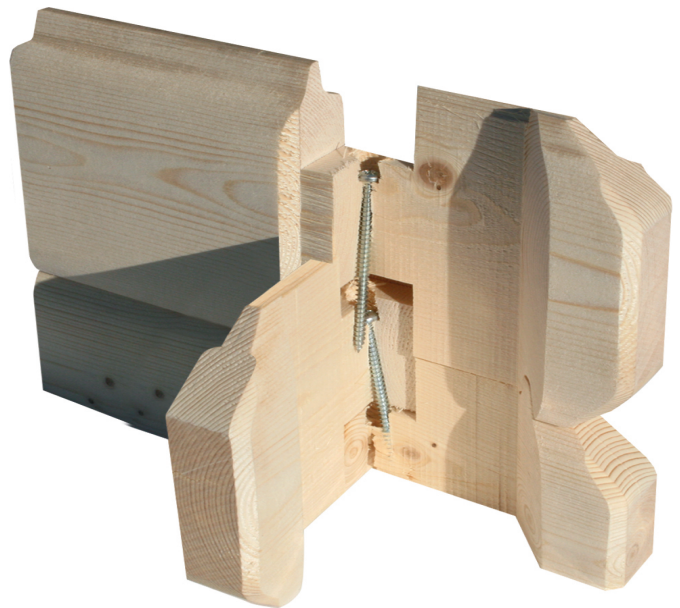

Produktinformation

Gartenhaus Värmland 2 Artikel-Nr. 54549

Dachfläche	17,8 m ²
Außenmaß Tiefe	387 cm
Tür Breite	70,5 cm
Dachbreite	416 cm
Schloss	Zylinderschloss mit 3 Schlüsseln
Seitenhöhe	205 cm
Sockelmaß Tiefe	370 cm
Bedarf Dachbahn	9 Rollen
Durchgangsmaß Breite	135,5 cm
Dachneigung	20°
Tür Höhe	177 cm
Schneelast	75 kg/m ²
Material	Nordische Fichte
Schindelbedarf	8 Pakete
Dachtiefe	429 cm
Innenmaß Tiefe	364 cm
Tür Scheibe Material	Glas
Dachtyp	Massivholz
Innenmaß Breite	364 cm
Wandstärke	28 mm
Firsthöhe	303 cm
Grundfläche	15 m ²
Außenmaß Breite	387 cm
Durchgangsmaß Höhe	175 cm
Umbauter Raum	33,1 m ³
Verpackungsmaße mm/Gewicht kg	3900x1200x680x776
Farbe	Naturbelassen
Sockelmaß Breite	370 cm
Dachform	Stufendach

28mm PROFILE

KDI UNTERLEGER