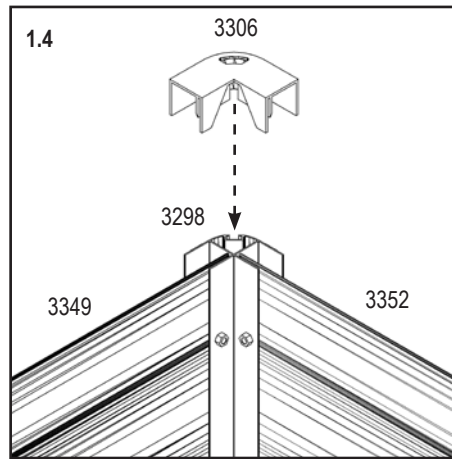

VM0045ml_RC

1

VM0045ml_RC

Item No.	Part	Size mm	Quantity 630
			GJL,
3201		Ø4.8 x 6	35x
3298		630	4x
3306		63.1	4x
3324		M5 x 7	35x
3325		Ø9.5 / 5.5	35x
3326		M5	35x

Item No.	Part	Size mm	Quantity 630
			GJL,
3344		14x60 / T25	1x
3347		30,02	4x
3349		819 x 630	2x
3352		1205 x 630	2x
3355		3.9 x 8	8x
7538		3.9 x 16	4x