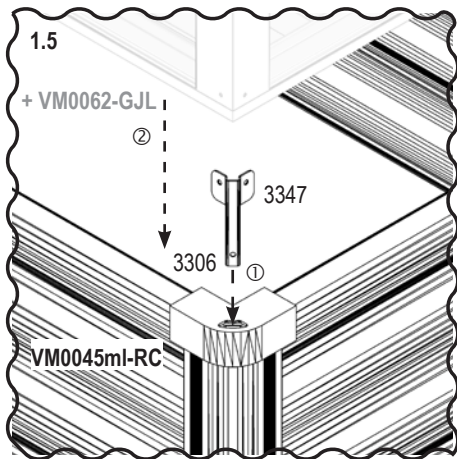

VM0045ml_RC

1

VM0045ml_RC

Item No.	Part	Size mm	Quantity 630
			GJL,
3201		Ø4.8 x 6	35x
3298		630	4x
3306		63.1	4x
3324		M5 x 7	35x
3325		Ø9.5 / 5.5	35x
3326		M5	35x

Item No.	Part	Size mm	Quantity 630
			GJL,
3344		14x60 / T25	1x
3347		30,02	4x
3349		819 x 630	2x
3352		1205 x 630	2x
3355		3.9 x 8	8x
7538		3.9 x 16	4x