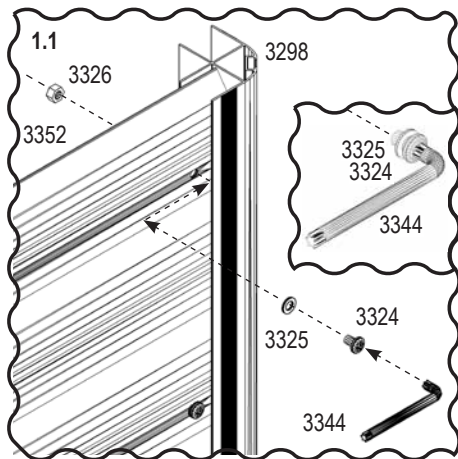

VM0045ml_RC

1

VM0045ml_RC

Item No.	Part	Size mm	Quantity 630
			GJL,
3201		Ø4.8 x 6	35x
3298		630	4x
3306		63.1	4x
3324		M5 x 7	35x
3325		Ø9.5 / 5.5	35x
3326		M5	35x

Item No.	Part	Size mm	Quantity 630
			GJL,
3344		14x60 / T25	1x
3347		30,02	4x
3349		819 x 630	2x
3352		1205 x 630	2x
3355		3.9 x 8	8x
7538		3.9 x 16	4x