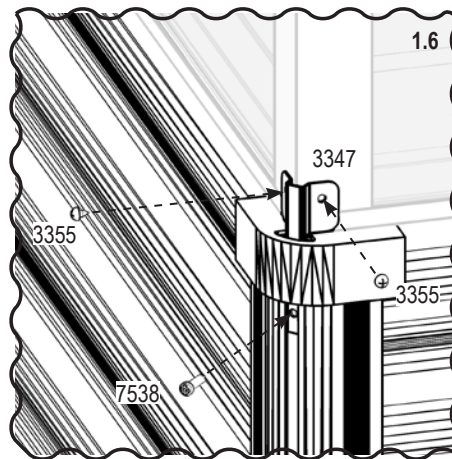

VM0045ml_RC

1

VM0045ml_RC

Item No.	Part	Size mm	Quantity 630
			GJL,
3201		Ø4.8 x 6	35x
3298		630	4x
3306		63.1	4x
3324		M5 x 7	35x
3325		Ø9.5 / 5.5	35x
3326		M5	35x

Item No.	Part	Size mm	Quantity 630
			GJL,
3344		14x60 / T25	1x
3347		30,02	4x
3349		819 x 630	2x
3352		1205 x 630	2x
3355		3.9 x 8	8x
7538		3.9 x 16	4x