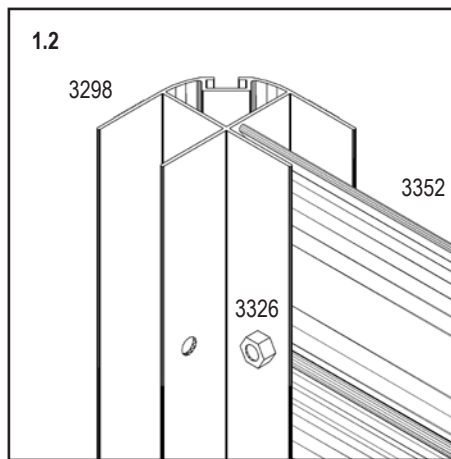

VM0045ml_RC

1

VM0045ml_RC

Item No.	Part	Size mm	Quantity 630
			GJL,
3201		Ø4.8 x 6	35x
3298		630	4x
3306		63.1	4x
3324		M5 x 7	35x
3325		Ø9.5 / 5.5	35x
3326		M5	35x

Item No.	Part	Size mm	Quantity 630
			GJL,
3344		14x60 / T25	1x
3347		30,02	4x
3349		819 x 630	2x
3352		1205 x 630	2x
3355		3.9 x 8	8x
7538		3.9 x 16	4x