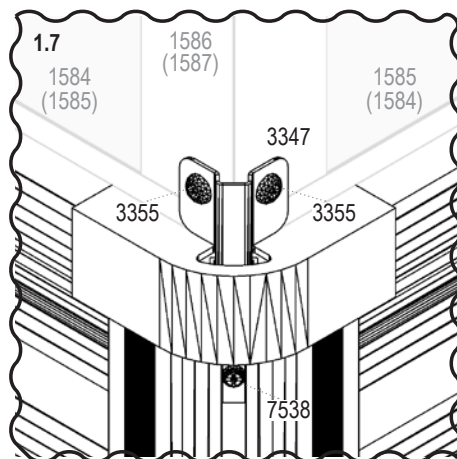

(NO) Montasjeveiledning

(HU) Szerelési útmutató

(UK) Інструкція по монтажу

(+ VM0062-GJL)

VM0045ml-RC

Vitavía
- makes living grow

VM0045ml_RC

1

VM0045ml_RC

1

VM0045ml_RC

Item No.	Part	Size mm	Quantity 630
			GJL,
3201		Ø4.8 x 6	35x
3298		630	4x
3306		63.1	4x
3324		M5 x 7	35x
3325		Ø9.5 / 5.5	35x
3326		M5	35x

Item No.	Part	Size mm	Quantity 630
			GJL,
3344		14x60 / T25	1x
3347		30,02	4x
3349		819 x 630	2x
3352		1205 x 630	2x
3355		3.9 x 8	8x
7538		3.9 x 16	4x