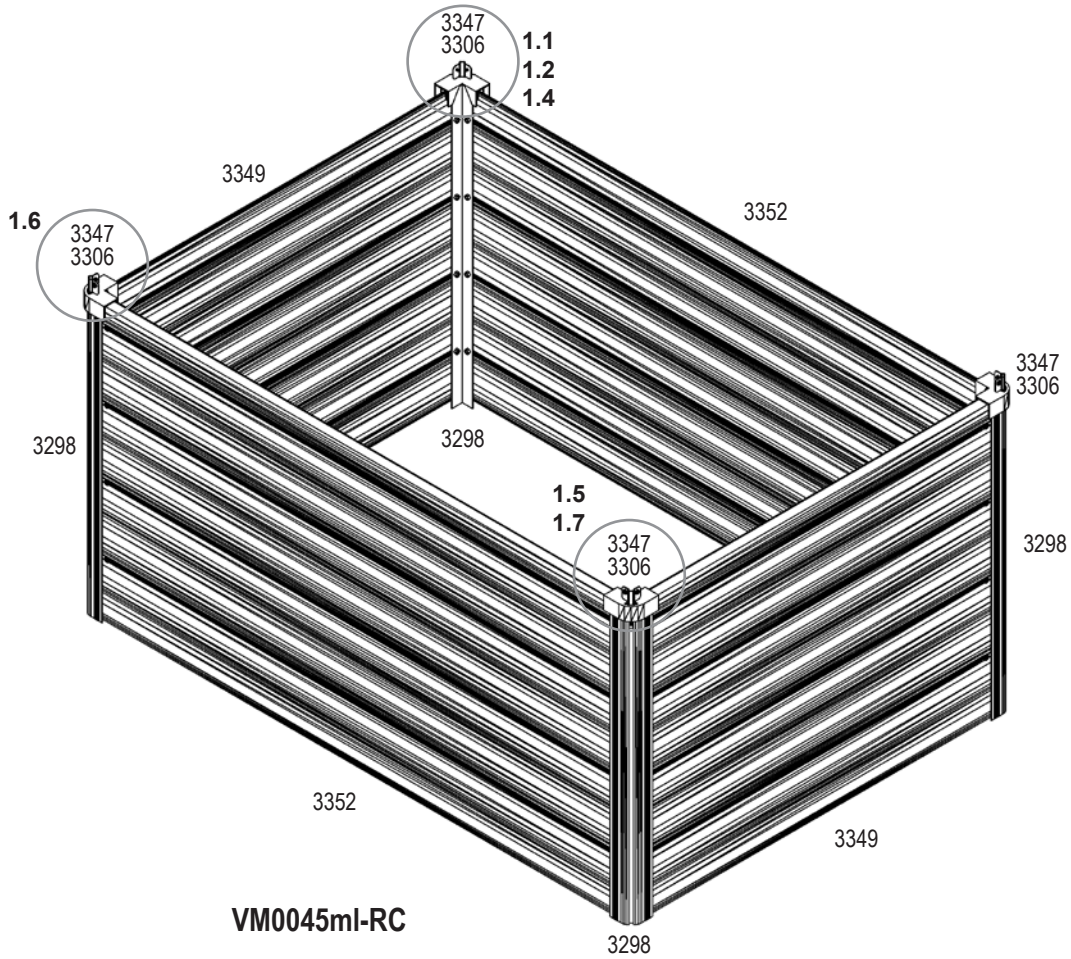

VM0045ml_RC

1

VM0045ml_RC

Item No.	Part	Size mm	Quantity 630
			GJL,
3201		Ø4.8 x 6	35x
3298		630	4x
3306		63.1	4x
3324		M5 x 7	35x
3325		Ø9.5 / 5.5	35x
3326		M5	35x

Item No.	Part	Size mm	Quantity 630
			GJL,
3344		14x60 / T25	1x
3347		30,02	4x
3349		819 x 630	2x
3352		1205 x 630	2x
3355		3.9 x 8	8x
7538		3.9 x 16	4x