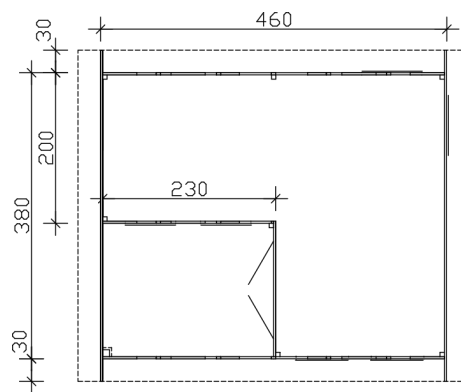

Gartenhaus

GARTENHAUS UTRECHT, 460 X 380 CM, NATUR

Datenblatt / Baubeschreibung

Material	Nordische Fichte
Farbe	Natur
Farbbehandlung	Unbehandelt
Größe	460 x 380 cm
Aufstellbreite (Sockelmaß)	460 cm
Aufstelltiefe (Sockelmaß)	380 cm
Außenbreite inkl. Dachüberstand	520 cm
Außentiefe inkl. Dachüberstand	440 cm
Firsthöhe	303 cm
Traufenhöhe	228 cm
Seitenwandhöhe	235 cm
Wandart	Blockbohlen
Wandstärke	28 mm
Eckverbindung	Trend, stumpf gestoßen
Windverband	Eckpfosten mit Verschraubung
Anzahl Räume	1

Lieferhinweis

Für die Anlieferung muss die Zufahrt für 40 t-LKW
möglich sein! Die Anlieferung erfolgt frei
Bordsteinkante (Festland Deutschland).

Artikelnummer

760657

EAN-Nummer

4018211760657

GARTENHAUS UTRECHT, 28MM
460 x 380 cm

Ansicht Rechts

Grundriss

GARTENHAUS UTRECHT, 28MM
460 x 380 cm
Schnitte und Ansichten Maßstab 1:100

Ansicht Hinten

Ansicht Links

GARTENHAUS UTRECHT, 28MM
460 x 380 cm
Schnitte und Ansichten Maßstab 1:100

Ansicht Vorne

Schnitt

GARTENHAUS UTRECHT, 28MM
460 x 380 cm
Schnitte und Ansichten Maßstab 1:100