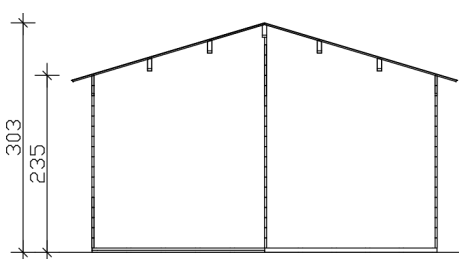

Gartenhaus

GARTENHAUS UTRECHT, 460 X 380 CM, NATUR

Datenblatt / Baubeschreibung

Material	Nordische Fichte
Farbe	Natur
Farbbehandlung	Unbehandelt
Größe	460 x 380 cm
Aufstellbreite (Sockelmaß)	460 cm
Aufstelltiefe (Sockelmaß)	380 cm
Außenbreite inkl. Dachüberstand	520 cm
Außentiefe inkl. Dachüberstand	440 cm
Firsthöhe	303 cm
Traufenhöhe	228 cm
Seitenwandhöhe	235 cm
Wandart	Blockbohlen
Wandstärke	28 mm
Eckverbindung	Trend, stumpf gestoßen
Windverband	Eckpfosten mit Verschraubung
Anzahl Räume	1

Lieferhinweis

Für die Anlieferung muss die Zufahrt für 40 t-LKW
möglich sein! Die Anlieferung erfolgt frei
Bordsteinkante (Festland Deutschland).

Artikelnummer

760657

EAN-Nummer

4018211760657

GARTENHAUS UTRECHT, 28MM
460 x 380 cm

Ansicht Rechts

Grundriss

GARTENHAUS UTRECHT, 28MM
460 x 380 cm
Schnitte und Ansichten Maßstab 1:100

Ansicht Hinten

Ansicht Links

GARTENHAUS UTRECHT, 28MM
460 x 380 cm
Schnitte und Ansichten Maßstab 1:100

Ansicht Vorne

Schnitt

GARTENHAUS UTRECHT, 28MM
460 x 380 cm
Schnitte und Ansichten Maßstab 1:100