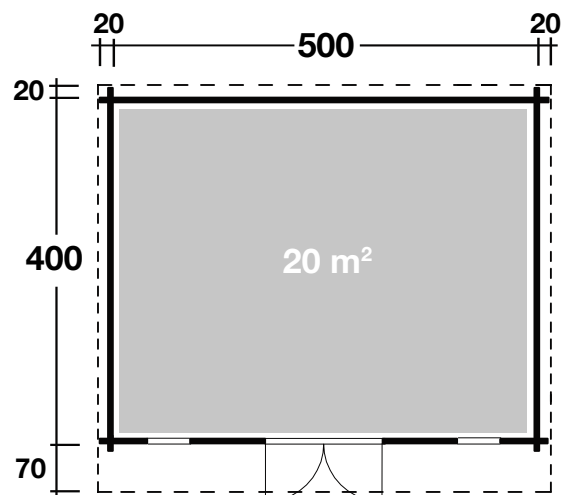

Weitere Informationen finden Sie unter: www.finnhaus.de oder im aktuellen Katalog.
Technische Änderungen, Druckfehler und Irrtümer vorbehalten.