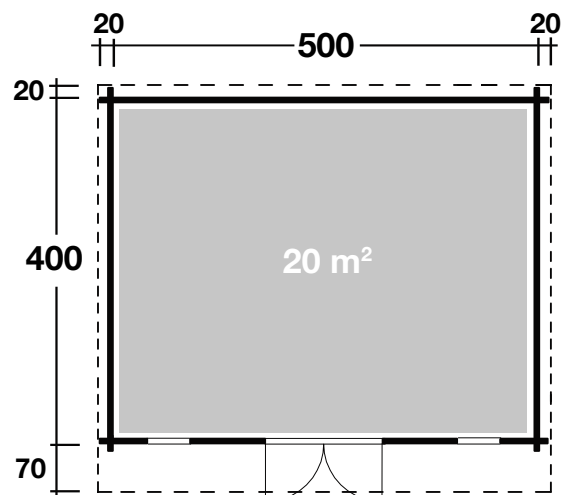

Mehr Produkte finden Sie
in unserem Katalog!

Art. 871 270

Trondheim 70-M

70 mm / 500x400 cm / 20 m²

Grundriss

DIMENSIONEN

	Bohlenstärke	70 mm
	Innenmaß	486x386 cm
	Sockelmaß	500x400 cm
	Gesamtmaß	540x490 cm
	Grundfläche	20 m ²
	Rauminhalt	41,6 m ³
	Seitenwandhöhe vorne hinten	242 cm 201 cm
	Dachüberstand vorne/seitlich/hinten	70/20/20 cm

DACH

	Dachneigung	5°
	Dachfläche	26,5 m ²
	Dachbretter	20 mm
	inkl. Dachpappe	

TÜR/ FENSTER

	Doppeltür (Isoglas)	145x187 cm
	Fenster (2 Stück, isoverglast, Einhand-Dreh-/Kipp in Ferienhausqualität)	46x159 cm

FUSSBODEN

	Fußbodenbretter	28 mm
--	-----------------	-------

VERPACKUNG

	Paketabmessung	
	Paket 1	650x116x65 cm
	Paket 2	570x116x45 cm
	Paket 2	100x100x40 cm
	Paketgewicht	3.472 kg

ZUBEHÖR (zzgl.)

	Dacheindeckung 5 Rollen Dichtungsbahnen Dachrinne Alu bis 400 cm mit 1 Fallrohr
--	--