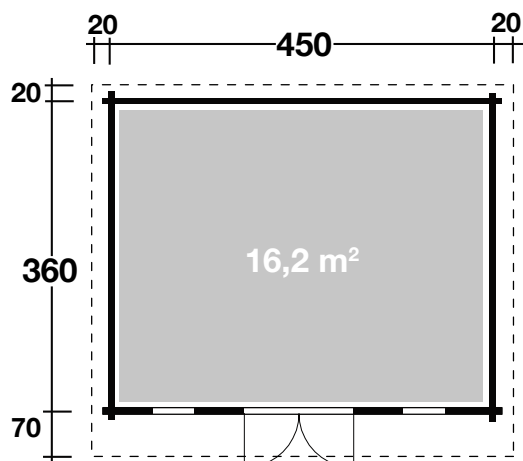

Weitere Informationen finden Sie unter: www.finnhaus.de oder im aktuellen Katalog.
Technische Änderungen, Druckfehler und Irrtümer vorbehalten.