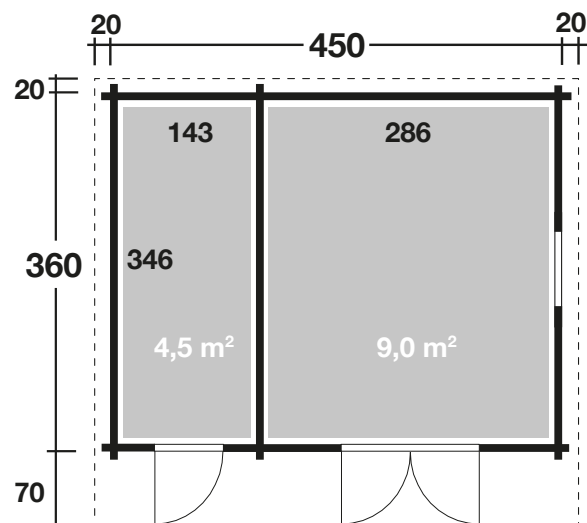

Mehr Produkte finden Sie
in unserem Katalog!

Art. 871 260

Trondheim

70-D 2-Raum

70 mm / 450x360 cm / 16,2 m²

Grundriss

DIMENSIONEN

	Bohlenstärke	70 mm
	Innenmaß	143/286x346 cm
	Sockelmaß	450x360 cm
	Gesamtmaß	490x450 cm
	Grundfläche	16,2 m ²
	Rauminhalt	33,5 m ³
	Seitenwandhöhe vorne/hinten	242/201 cm
	Dachüberstand vorne/seitlich/hinten	70/20/20 cm

DACH

	Dachneigung	6°
	Dachfläche	22,1 m ²
	Dachbretter	20 mm
	inkl. Dachpappe	

TÜR/ FENSTER

	Doppeltür (Isoglas) Durchgangsmaß	145x186 cm
	Einzeltür Durchgangsmaß	66x186 cm
	Einzelfenster Durchgangsmaß (1 Stück, isoverglast, Einhand-Dreh-/Kipp)	63x89 cm

FUSSBODEN

	Fußbodenbretter	28 mm
--	-----------------	-------

VERPACKUNG

	Paketabmessung	
	Paket 1	650x116x90 cm
	Paket 2	210x100x95 cm
	Paket 3	100x100x40 cm
	Paketgewicht	3.070 kg

ZUBEHÖR (zzgl.)

	Dacheindeckung	6 Rollen Dichtungsbahn
	Dachrinne	Alu bis 600 cm mit 1 Fallrohr
	Spiegelverkehrte Montage möglich	