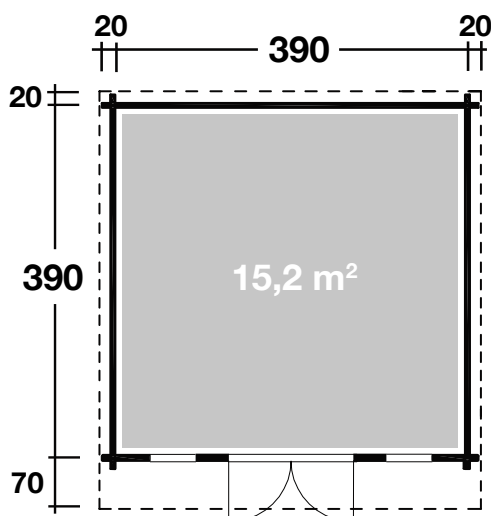

Weitere Informationen finden Sie unter: www.finnhaus.de oder im aktuellen Katalog.
Technische Änderungen, Druckfehler und Irrtümer vorbehalten.