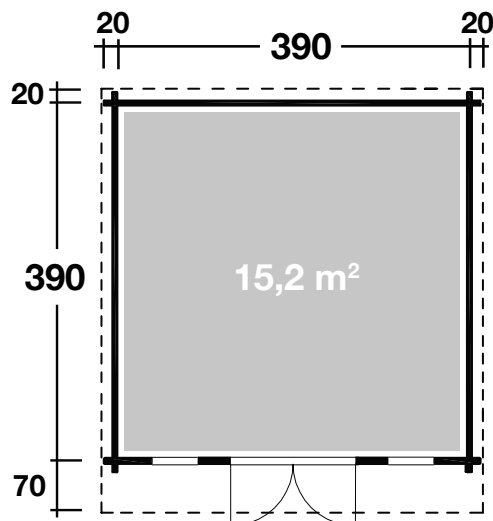

Weitere Informationen finden Sie unter: www.finnhaus.de oder im aktuellen Katalog.
Technische Änderungen, Druckfehler und Irrtümer vorbehalten.