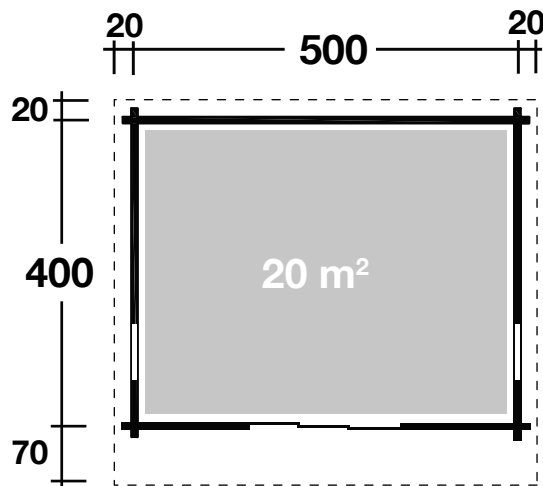

FARBESCHICHTUNG:	
	Fichte
	Bernstein
	Gletschergrau
	Felsgrau

Weitere Informationen finden Sie unter: www.finnhaus.de oder im aktuellen Katalog.
Technische Änderungen, Druckfehler und Irrtümer vorbehalten.