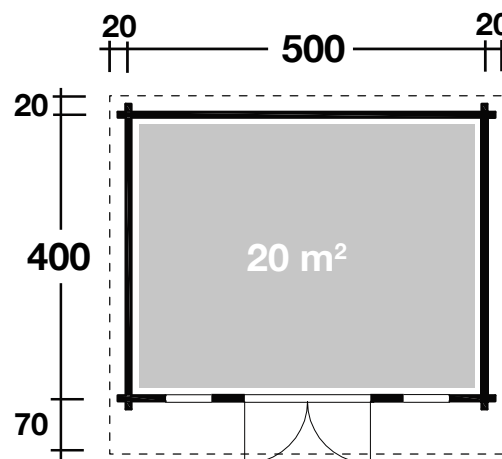

FARBESCHICHTUNG:	
	Fichte
	Bernstein
	Gletschergrau
	Felsgrau

Weitere Informationen finden Sie unter: www.finnhaus.de oder im aktuellen Katalog.
Technische Änderungen, Druckfehler und Irrtümer vorbehalten.