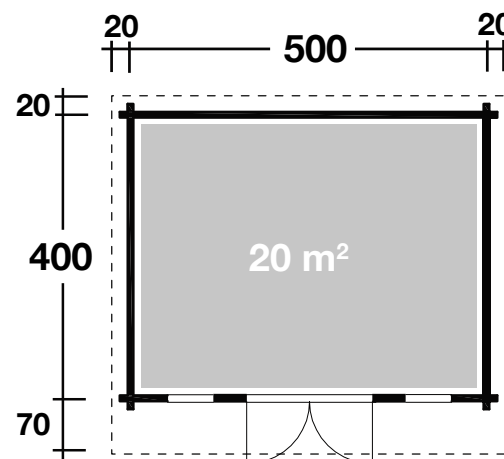

FARBESCHICHTUNG:	
	Fichte
	Bernstein
	Gletschergrau
	Felsgrau

Weitere Informationen finden Sie unter: www.finnhaus.de oder im aktuellen Katalog.
Technische Änderungen, Druckfehler und Irrtümer vorbehalten.