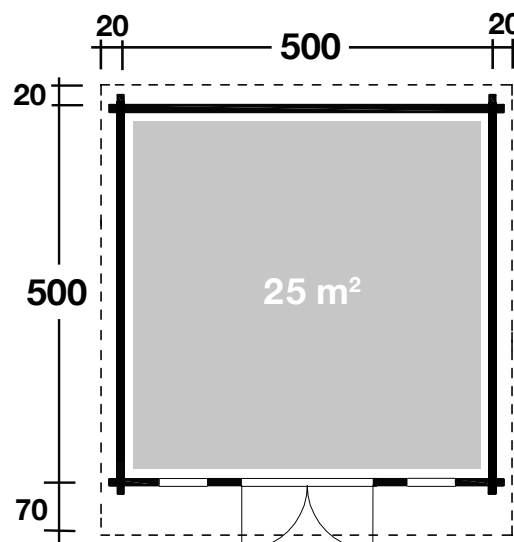

FARBESCHICHTUNG:	
	Fichte
	Bernstein
	Gletschergrau
	Felsgrau

Weitere Informationen finden Sie unter: www.finnhaus.de oder im aktuellen Katalog.
Technische Änderungen, Druckfehler und Irrtümer vorbehalten.