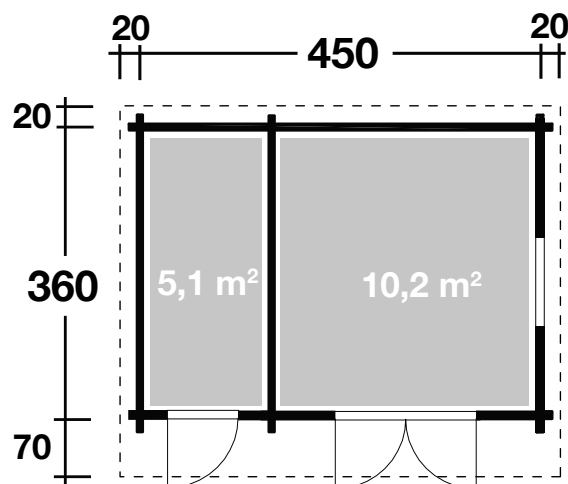

Mehr Produkte finden Sie
in unserem Katalog!

Art. 846 510

Trondheim 44-D XL 2-Raum

44 mm / 450x360 cm / 16,2 m²

**5 JAHRE
GARANTIE**

DIMENSIONEN

	Bohlenstärke	44 mm
	Innenmaß	146/291x351 cm
	Sockelmaß	450x360 cm
	Gesamtmaß	490x450 cm
	Grundfläche	16,2 m²
	Rauminhalt	36,4 m³
	Seitenwandhöhe vorne/hinten	255/214 cm
	Dachüberstand vorne/seitlich/hinten	70/20/20 cm

DACH

	Dachneigung	5°
	Dachfläche	22 m²
	Dachbretter	20 mm
	inkl. Dachpappe	

TÜR/ FENSTER

	Doppeltür (Isoglas) Durchgangsmaß	145x195 cm
	Einzeltür Durchgangsmaß	66x195 cm
	Einzelfenster Durchgangsmaß (1 Stück, isoverglast, Einhand-Dreh-/Kipp)	63x89 cm

FUSSBODEN

	Fußbodenbretter	28 mm

VERPACKUNG

	Paketabmessung	
	Paket 1	650x116x75 cm
	Paket 2	100x100x40 cm
	Paketgewicht	2.070 kg

ZUBEHÖR (zzgl.)

	Dacheindeckung 5 Rollen Dichtungsbahn
	Dachrinne Alu bis 800 cm mit 1 Fallrohr
	Spiegelverkehrte Montage möglich

Grundriss

FARBESCHICHTUNG:	
	Fichte
	Bernstein
	Gletschergrau
	Felsgrau

Weitere Informationen finden Sie unter: www.finnhaus.de oder im aktuellen Katalog.
Technische Änderungen, Druckfehler und Irrtümer vorbehalten.