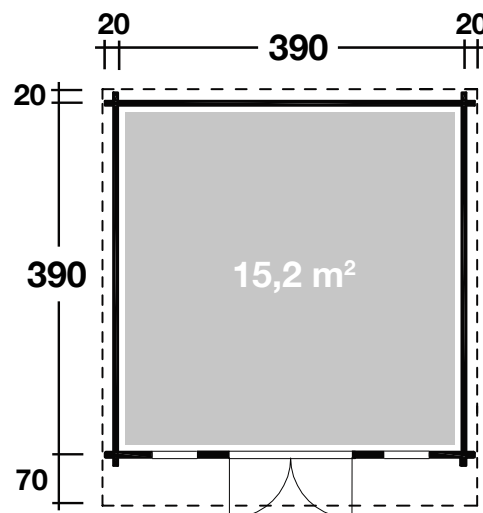

Mehr Produkte finden Sie
in unserem Katalog!

Art. 846 320

Trondheim 44-C XL

DIMENSIONEN

	Bohlenstärke	44 mm
	Innenmaß	381x381 cm
	Sockelmaß	390x390 cm
	Gesamtmaß	430x480 cm
	Grundfläche	15,2 m ²
	Rauminhalt	33,9 m ³
	Seitenwandhöhe vorne hinten	255 cm 212 cm
	Dachüberstand vorne/seitlich/hinten	70/20/20 cm

DACH

	Dachneigung	5°
	Dachfläche	20,6 m ²
	Dachbretter inkl. Dachpappe	20 mm

TÜR/ FENSTER

	Doppeltür (Isoglas) Durchgangsmaß	145x195 cm
	Einzelfenster (2 Stück, isoverglast, Einhand-Dreh-/Kipp in Ferienhausqualität)	46x159 cm

FUSSBODEN

	Fußbodenbretter	28 mm
--	-----------------	-------

VERPACKUNG

	Paketabmessung Paket 1 Paket 2	624x120x79 cm 100x100x40 cm
	Paketgewicht Paket 1 Paket 2	1.585 kg 60 kg

ZUBEHÖR (zzgl.)

	Dacheindeckung 6 Rollen Dichtungsbahn Dachrinne Alu bis 600 cm mit 1 Fallrohr Sonstiges Zubehör Einzelfenster 63x89 cm Doppelfenster 117x89 cm Bodentiefes Fenster 46x159 cm rechts/links möglich
--	--

44 mm / 390x390 cm / 15,2 m²

**5 JAHRE
GARANTIE**

Grundriss

FARBESCHICHTUNG:	
	Fichte
	Bernstein
	Gletschergrau
	Felsgrau

Weitere Informationen finden Sie unter: www.finnhaus.de oder im aktuellen Katalog.
Technische Änderungen, Druckfehler und Irrtümer vorbehalten.