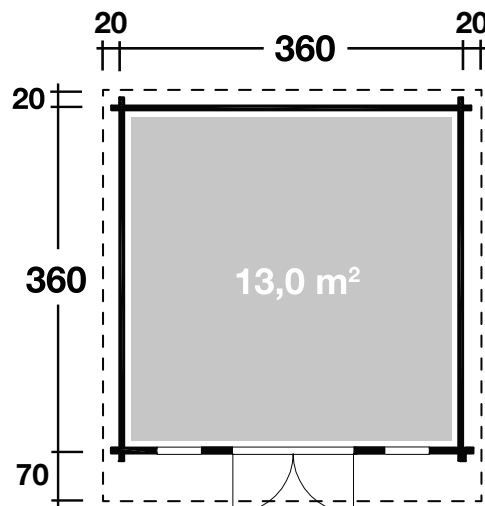

Mehr Produkte finden Sie
in unserem Katalog!

Art. 846 110

Trondheim 44-B

44 mm / 360x360 cm / 13 m²

5 JAHRE
GARANTIE

DIMENSIONEN

	Bohlenstärke	44 mm
	Innenmaß	351x351 cm
	Sockelmaß	360x360 cm
	Gesamtmaß	400x450 cm
	Grundfläche	13 m²
	Rauminhalt	27,2 m³ /
	Seitenwandhöhe vorne	242 cm
	hinten	201 cm
	Dachüberstand vorne/seitlich/hinten	70/20/20 cm

DACH

	Dachneigung	5°
	Dachfläche	18,0 m²
	Dachbretter inkl. Dachpappe	20 mm

TÜR/ FENSTER

	Doppeltür (Isoglas) Durchgangsmaß	145x186 cm
	Einzelfenster (2 Stück, isoverglast, Einhand-Dreh-/Kipp in Ferienhausqualität)	46x159 cm

FUSSBODEN

	Fußbodenbretter	28 mm

VERPACKUNG

	Paketabmessung	
	Paket 1	564x120x78 cm
	Paket 2	100x100x40 cm
	Paketgewicht (ca.)	
	Paket 1	1.590 kg
	Paket 2	60 kg

ZUBEHÖR (zzgl.)

	Dacheindeckung 5 Rollen Dichtungsbahn
	Dachrinne Alu bis 400 cm mit 1 Fallrohr
	Sonstiges Zubehör Einzelfenster 63x89 cm Doppelfenster 117x89 cm Bodentiefes Fenster 46x159 cm rechts/links möglich

Grundriss

FARBESCHICHTUNG:

	Fichte
	Bernstein
	Gletschergrau
	Felsgrau

Weitere Informationen finden Sie unter: www.finnhaus.de oder im aktuellen Katalog.
Technische Änderungen, Druckfehler und Irrtümer vorbehalten.