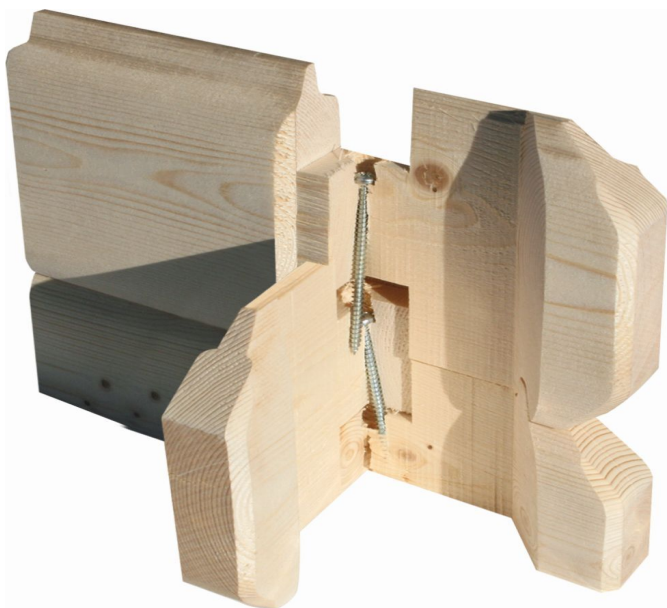

KDI UNTERLEGER