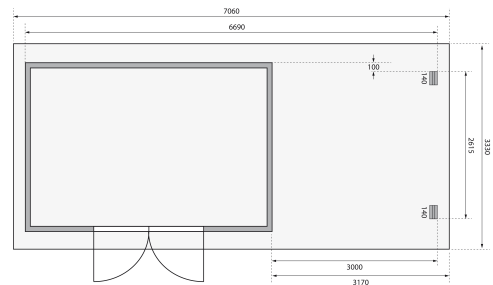

## Gartenhaus Trittau 5

Artikel-Nr. 91545

Farbe  
Naturbelassen

Anbaudach  
3,30m breit

Durchgangsmaß Höhe	170 cm
Dachtiefe	333 cm
Tür Breite	70,5 cm
Schloss	Zylinderschloss mit 3 Schlüsseln
Grundfläche	11,5 m <sup>2</sup>
Sockelmaß Tiefe	282 cm
Dachtyp	Massivholzdach
Innenmaß Tiefe	274 cm
Tür Höhe	176,5 cm
Verpackungsmaße mm/Gewicht kg	3870x1160x540x702
Material	Nordische Fichte
Dachbreite	706 cm
Dach Materialstärke	19 mm
Verpackungsmaße mm/Gewicht kg	3310x600x430x221
Umbauter Raum	21 m <sup>3</sup>
Sockelmaß Breite	372 cm
Innenmaß Breite	364 cm
Tür Scheibe Material	Kunstglas
Schneelast	85 kg/m <sup>2</sup>
Durchgangsmaß Breite	140 cm
Bedarf Dachbahn	7 Rollen
Wandstärke	38 mm
Verpackungsmaße mm/Gewicht kg	1950x720x250x44,9
Dachform	Pulldach
Farbe	Naturbelassen
Firsthöhe	217 cm
Dachfläche	23,51 m <sup>2</sup>
Außenmaß Tiefe	297 cm
Seitenhöhe	196 cm
Außenmaß Breite	669 cm

**38mm PROFILE**