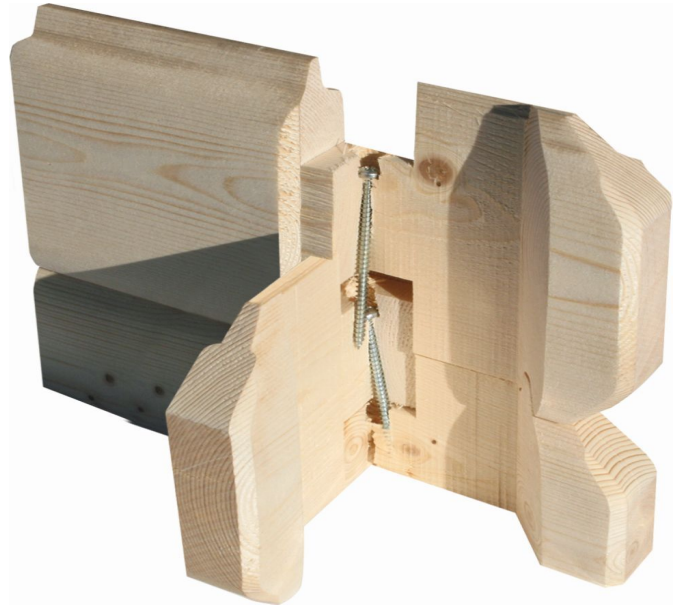

## Gartenhaus Trittau 5

Artikel-Nr. 91545

Farbe  
Naturbelassen

Anbaudach  
3,30m breit

Durchgangsmaß Höhe	170 cm
Dachtiefe	333 cm
Tür Breite	70,5 cm
Schloss	Zylinderschloss mit 3 Schlüsseln
Grundfläche	11,5 m <sup>2</sup>
Sockelmaß Tiefe	282 cm
Dachtyp	Massivholzdach
Innenmaß Tiefe	274 cm
Tür Höhe	176,5 cm
Verpackungsmaße mm/Gewicht kg	3870x1160x540x702
Material	Nordische Fichte
Dachbreite	706 cm
Dach Materialstärke	19 mm
Verpackungsmaße mm/Gewicht kg	3310x600x430x221
Umbauter Raum	21 m <sup>3</sup>
Sockelmaß Breite	372 cm
Innenmaß Breite	364 cm
Tür Scheibe Material	Kunstglas
Schneelast	85 kg/m <sup>2</sup>
Durchgangsmaß Breite	140 cm
Bedarf Dachbahn	7 Rollen
Wandstärke	38 mm
Verpackungsmaße mm/Gewicht kg	1950x720x250x44,9
Dachform	Pulldach
Farbe	Naturbelassen
Firsthöhe	217 cm
Dachfläche	23,51 m <sup>2</sup>
Außenmaß Tiefe	297 cm
Seitenhöhe	196 cm
Außenmaß Breite	669 cm

**38mm PROFILE**

## KDI UNTERLEGER

38 MM  
*Blockbohlenhäuser*

- Inkl. Doppelflügelür mit Zylinderschloss und 3 Schlüsseln
- Lichtausschnitte aus bruchsicherem Kunstglas
- Patentierte 6-Plus-Eckverbindung
- Wartungsfrei, wind- und regendicht
- Massivholzdach
- Weite Dachüberstände bieten Witterungsschutz
- 38 mm starke Blockbohlenbauweise
- Perfekter Nut- und Feder Sitz durch modernste Frästechnik
- Wasserabweisende Profilierung