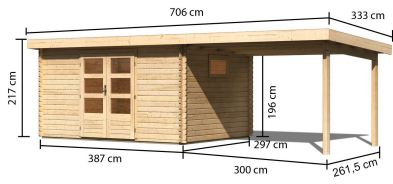

## Gartenhaus Trittau 5

Artikel-Nr. 91545

Farbe  
Naturbelassen

Anbaudach  
3,30m breit

Durchgangsmaß Höhe	170 cm
Dachtiefe	333 cm
Tür Breite	70,5 cm
Schloss	Zylinderschloss mit 3 Schlüsseln
Grundfläche	11,5 m <sup>2</sup>
Sockelmaß Tiefe	282 cm
Dachtyp	Massivholzdach
Innenmaß Tiefe	274 cm
Tür Höhe	176,5 cm
Verpackungsmaße mm/Gewicht kg	3870x1160x540x702
Material	Nordische Fichte
Dachbreite	706 cm
Dach Materialstärke	19 mm
Verpackungsmaße mm/Gewicht kg	3310x600x430x221
Umbauter Raum	21 m <sup>3</sup>
Sockelmaß Breite	372 cm
Innenmaß Breite	364 cm
Tür Scheibe Material	Kunstglas
Schneelast	85 kg/m <sup>2</sup>
Durchgangsmaß Breite	140 cm
Bedarf Dachbahn	7 Rollen
Wandstärke	38 mm
Verpackungsmaße mm/Gewicht kg	1950x720x250x44,9
Dachform	Pulldach
Farbe	Naturbelassen
Firsthöhe	217 cm
Dachfläche	23,51 m <sup>2</sup>
Außenmaß Tiefe	297 cm
Seitenhöhe	196 cm
Außenmaß Breite	669 cm