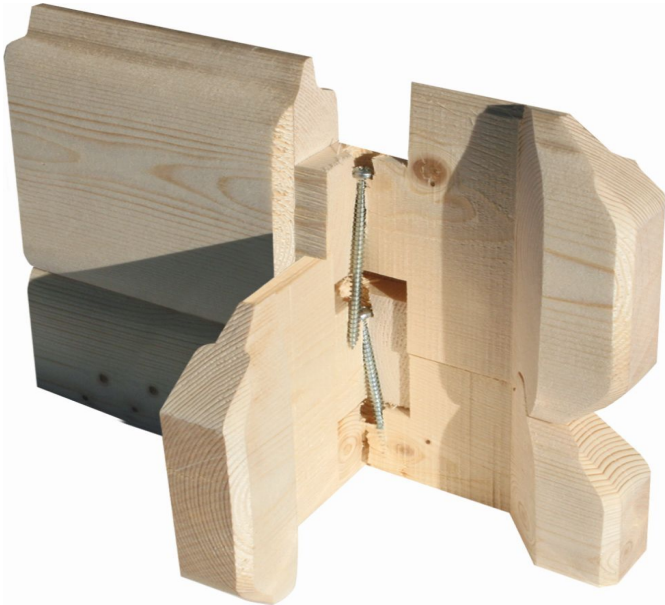

Produktinformation

Gartenhaus Trittau 5 Artikel-Nr. 91499

Anbaudach
ohne Anbaudach

Farbe
Naturbelassen

Durchgangsmaß Höhe	170 cm
Dachtiefe	333 cm
Tür Breite	70,5 cm
Schloss	Zylinderschloss mit 3 Schlüsseln
Grundfläche	11,5 m ²
Sockelmaß Tiefe	282 cm
Dachtyp	Massivholzdach
Innenmaß Tiefe	274 cm
Tür Höhe	176,5 cm
Verpackungsmaße mm/Gewicht kg	3870x1160x540x702
Material	Nordische Fichte
Dach Materialstärke	19 mm
Dachfläche	13,2 m ²
Umbauter Raum	21 m ³
Sockelmaß Breite	372 cm
Innenmaß Breite	364 cm
Tür Scheibe Material	Kunstglas
Schneelast	85 kg/m ²
Außenmaß Breite	387 cm
Durchgangsmaß Breite	140 cm
Wandstärke	38 mm
Verpackungsmaße mm/Gewicht kg	1950x720x250x44,9
Dachform	Pulldach
Farbe	Naturbelassen
Firsthöhe	217 cm
Bedarf Dachbahn	4 Rollen
Dachbreite	406 cm
Außenmaß Tiefe	297 cm
Seitenhöhe	196 cm

Fundamentplan ohne Boden (in mm)

KDI UNTERLEGER

38mm PROFILE