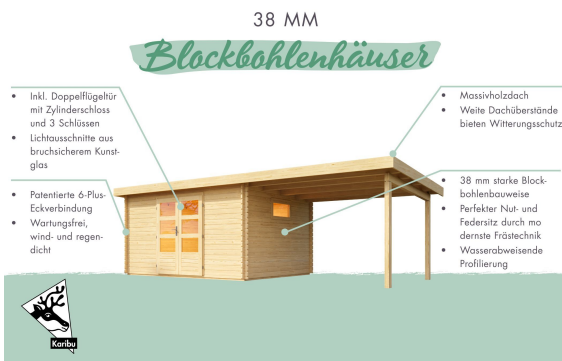

Produktinformation

Gartenhaus Trittau 5 Artikel-Nr. 91499

Anbaudach
ohne Anbaudach

Farbe
Naturbelassen

Durchgangsmaß Höhe	170 cm
Dachtiefe	333 cm
Tür Breite	70,5 cm
Schloss	Zylinderschloss mit 3 Schlüsseln
Grundfläche	11,5 m ²
Sockelmaß Tiefe	282 cm
Dachtyp	Massivholzdach
Innenmaß Tiefe	274 cm
Tür Höhe	176,5 cm
Verpackungsmaße mm/Gewicht kg	3870x1160x540x702
Material	Nordische Fichte
Dach Materialstärke	19 mm
Dachfläche	13,2 m ²
Umbauter Raum	21 m ³
Sockelmaß Breite	372 cm
Innenmaß Breite	364 cm
Tür Scheibe Material	Kunstglas
Schneelast	85 kg/m ²
Außenmaß Breite	387 cm
Durchgangsmaß Breite	140 cm
Wandstärke	38 mm
Verpackungsmaße mm/Gewicht kg	1950x720x250x44,9
Dachform	Pulldach
Farbe	Naturbelassen
Firsthöhe	217 cm
Bedarf Dachbahn	4 Rollen
Dachbreite	406 cm
Außenmaß Tiefe	297 cm
Seitenhöhe	196 cm