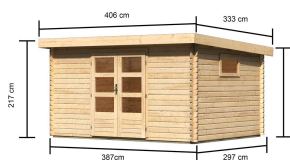

Fundamentplan ohne Boden (in mm)