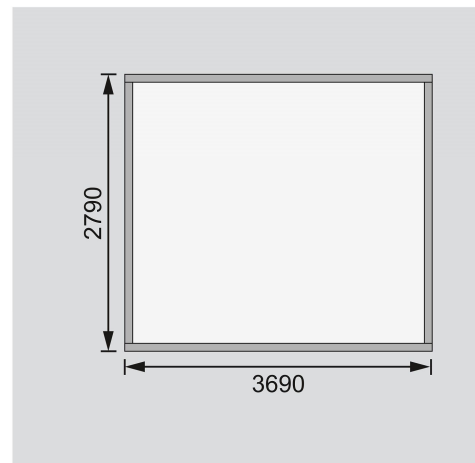

Produktinformation

Gartenhaus Trittau 5 Artikel-Nr. 91499

Anbaudach
ohne Anbaudach

Farbe
Naturbelassen

Durchgangsmaß Höhe	170 cm
Dachtiefe	333 cm
Tür Breite	70,5 cm
Schloss	Zylinderschloss mit 3 Schlüsseln
Grundfläche	11,5 m ²
Sockelmaß Tiefe	282 cm
Dachtyp	Massivholzdach
Innenmaß Tiefe	274 cm
Tür Höhe	176,5 cm
Verpackungsmaße mm/Gewicht kg	3870x1160x540x702
Material	Nordische Fichte
Dach Materialstärke	19 mm
Dachfläche	13,2 m ²
Umbauter Raum	21 m ³
Sockelmaß Breite	372 cm
Innenmaß Breite	364 cm
Tür Scheibe Material	Kunstglas
Schneelast	85 kg/m ²
Außenmaß Breite	387 cm
Durchgangsmaß Breite	140 cm
Wandstärke	38 mm
Verpackungsmaße mm/Gewicht kg	1950x720x250x44,9
Dachform	Pulldach
Farbe	Naturbelassen
Firsthöhe	217 cm
Bedarf Dachbahn	4 Rollen
Dachbreite	406 cm
Außenmaß Tiefe	297 cm
Seitenhöhe	196 cm

Fundamentplan ohne Boden (in mm)

KDI UNTERLEGER

38mm PROFILE