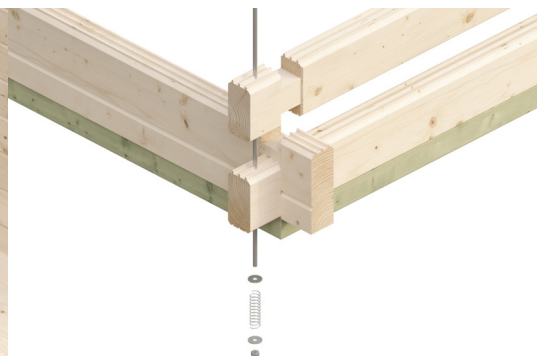

FREIZEITHAUS TORONTO 4, 70PLUS

Haus mit 3 Räumen

FREIZEITHAUS TORONTO 4, 70PLUS
420 x 660 cm

Gestaltungsbeispiel

- 70 mm Wandstärke
- 28 mm Fußboden
- Tür und Fenster mit Isolierglas und Gummidichtung
- Basishaus, Dach nicht dämmbar

Gartenhaus

FREIZEITHAUS TORONTO 4, 420 X 660 CM, NATUR

Datenblatt / Baubeschreibung

Material	Nordische Fichte
Farbe	Natur
Farbbehandlung	Unbehandelt
Größe	420 x 660 cm
Aufstellbreite (Sockelmaß)	420 cm
Aufstelltiefe (Sockelmaß)	660 cm
Außenbreite inkl. Dachüberstand	500 cm
Außentiefe inkl. Dachüberstand	740 cm
Firsthöhe	362 cm
Seitenwandhöhe	245 cm
Wandart	Blockbohlen
Wandstärke	70 mm
Eckverbindung	Chalet, asymmetrisch gefräst
Windverband	Zuganker mit Gewindestange
Anzahl Räume	3
Stauboden	Ja