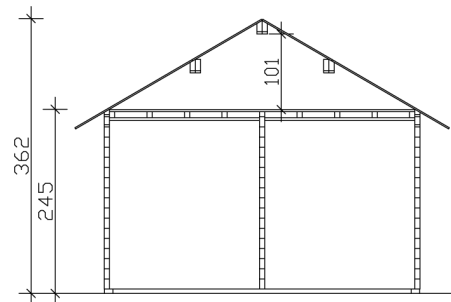

Gartenhaus

FREIZEITHAUS TORONTO 4, 420 X 660 CM, NATUR

Datenblatt / Baubeschreibung

Material	Nordische Fichte
Farbe	Natur
Farbbehandlung	Unbehandelt
Größe	420 x 660 cm
Aufstellbreite (Sockelmaß)	420 cm
Aufstelltiefe (Sockelmaß)	660 cm
Außenbreite inkl. Dachüberstand	500 cm
Außentiefe inkl. Dachüberstand	740 cm
Firsthöhe	362 cm
Seitenwandhöhe	245 cm
Wandart	Blockbohlen
Wandstärke	70 mm
Eckverbindung	Chalet, asymmetrisch gefräst
Windverband	Zuganker mit Gewindestange
Anzahl Räume	3
Stauboden	Ja

420 x 660 cm

Grundriss

Schnitt

FREIZEITHAUS TORONTO 4, 70PLUS

420 x 660 cm
Schnitte und Ansichten Maßstab 1:100

Ansicht Vorne

Ansicht Hinten

FREIZEITHAUS TORONTO 4, 70PLUS

420 x 660 cm
Schnitte und Ansichten Maßstab 1:100

Ansicht Rechts

Ansicht Links

FREIZEITHAUS TORONTO 4, 70PLUS

420 x 660 cm
Schnitte und Ansichten Maßstab 1:100