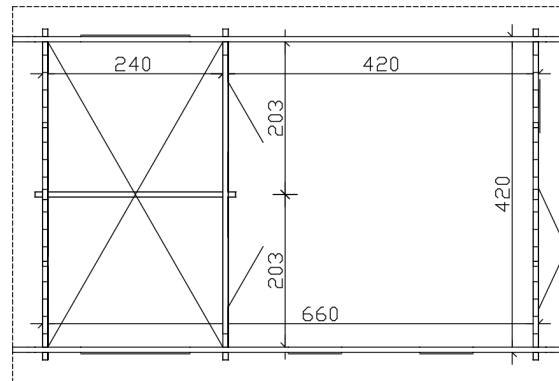

Gartenhaus

FREIZEITHAUS TORONTO 4, 420 X 660 CM, NATUR

Datenblatt / Baubeschreibung

Material	Nordische Fichte
Farbe	Natur
Farbbehandlung	Unbehandelt
Größe	420 x 660 cm
Aufstellbreite (Sockelmaß)	420 cm
Aufstelltiefe (Sockelmaß)	660 cm
Außenbreite inkl. Dachüberstand	500 cm
Außentiefe inkl. Dachüberstand	740 cm
Firsthöhe	362 cm
Seitenwandhöhe	245 cm
Wandart	Blockbohlen
Wandstärke	70 mm
Eckverbindung	Chalet, asymmetrisch gefräst
Windverband	Zuganker mit Gewindestange
Anzahl Räume	3
Stauboden	Ja

420 x 660 cm

Grundriss

Schnitt

FREIZEITHAUS TORONTO 4, 70PLUS

420 x 660 cm
Schnitte und Ansichten Maßstab 1:100

Ansicht Vorne

Ansicht Hinten

FREIZEITHAUS TORONTO 4, 70PLUS

420 x 660 cm
Schnitte und Ansichten Maßstab 1:100

Ansicht Rechts

Ansicht Links

FREIZEITHAUS TORONTO 4, 70PLUS

420 x 660 cm
Schnitte und Ansichten Maßstab 1:100