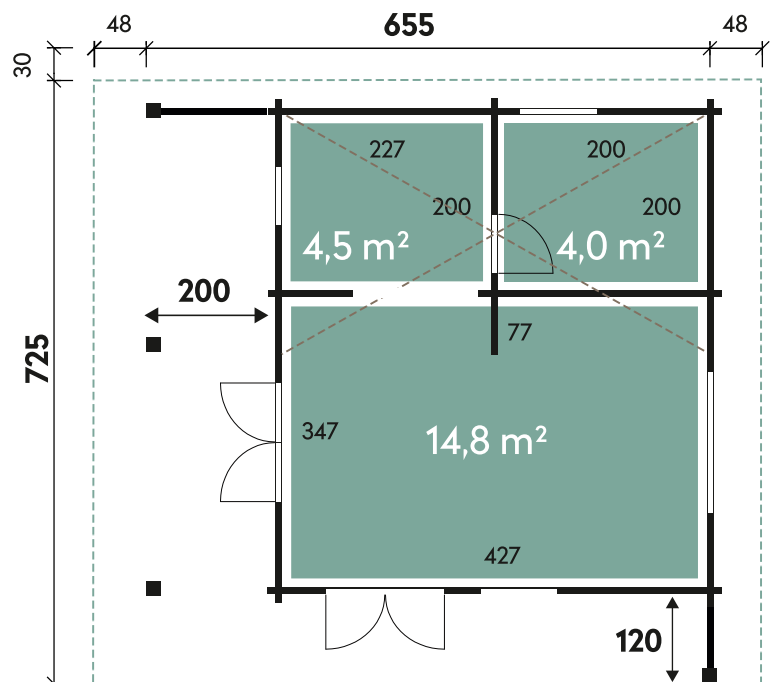

# Tirol 6658 92 mit Seitendach links

Artikelnummer: 592 350

## Dimensionen

Dachform	Satteldach
Farbe	Naturbelassen
Wandstärke	92 mm
Gesamtmaß	751 x 725 cm
Sockelmaß	655 x 575 cm
Grundfläche	37,7 m <sup>2</sup>
Rauminhalt	111 m <sup>3</sup>
Gesamthöhe	385 cm
Dachüberstand vorne	120 cm
Dachüberstand seitlich	48 cm
Dachüberstand hinten	30 cm
Dachneigung	24°
Dachfläche	60,5 m <sup>2</sup>
Dachstärke	18 mm
Fußbodenstärke**	28 mm

## Verpackung

Paket 1	Paket 2	Paket 3	Gesamtgewicht
140 x 120 x 220 cm	600 x 120 x 84 cm	725 x 120 x 66 cm	8.200 kg

## Türen und Fenster

2 x Doppeltür	137,6 x 195,8 cm
1 x Einzeltür innen	72 x 201 cm
1 x Doppelfenster 1-Hand Dreh-/Kipp	168 x 104,1 cm
1 x Einzelfenster 1-Hand Dreh-/Kipp	78,6 x 104,1 cm
1 x Einzelfenster 1-Hand Dreh-/Kipp	48,6 x 167,6 cm
1 x Einzelfenster 1-Hand Dreh-/Kipp	78,6 x 78,1 cm