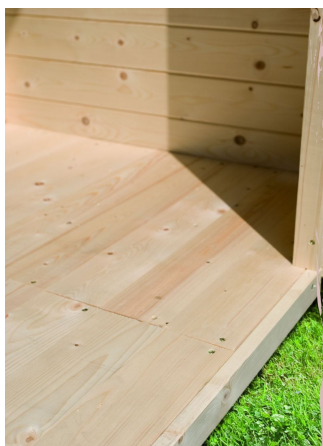

BRONZIERTE GANZGLASTÜR

1. 01 Türrahmen aus Massivholz
2. 02 8 mm starkes Einscheibensicherheitsglas
3. 03 Rechts und links anschlagbar
4. 04 Türbeschläge justierbar
5. 05 Bewährte Magnetverschluss technik

AUßEN

INNEN

SCHIEBETÜR

1. 01 Aluminium-Schiebetür
2. 02 Inkl. Zylinderschloss mit 2 Schlüsseln
3. 03 Fenster aus hochwertigem 5 mm dickem Einscheibensicherheitsglas
4. 04 Mit Büstendichtung, um das Eindringen von Wind, Staub und Schmutz zu reduzieren
5. 05 BxH: 200 x 200 cm

KDI-UNTERLEGER

1. 01 Aus nordischen Kiefernholzern
2. 02 Kesseldruckimprägnierte Bodenbalken
3. 03 Bieten einen langfristigen Schutz gegen aufsteigende Fäulnis
4. 04 40 x 60 mm Bodenbalken

FUSSBODEN

1. 01 Aus hochwertigem Massivholz
2. 02 Immer inkl. kesseldruckimprägnierter Bodenbalken
3. 03 Bauweise mit Nut- und Federbrettern

38 MM

Außensaunen Premium

- 38 mm Steck-Schraubsystem