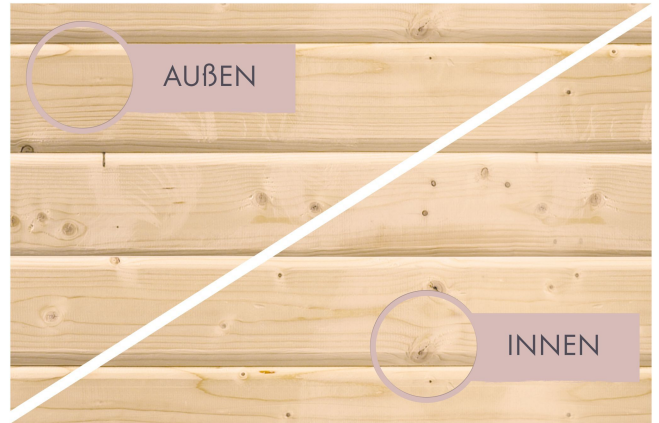

BRONZIERTE GANZGLASTÜR

1. 01 Türrahmen aus Massivholz
2. 02 8 mm starkes Einscheibensicherheitsglas
3. 03 Rechts und links anschlagbar
4. 04 Türbeschläge justierbar
5. 05 Bewährte Magnetverschluss technik

AUßEN

INNEN