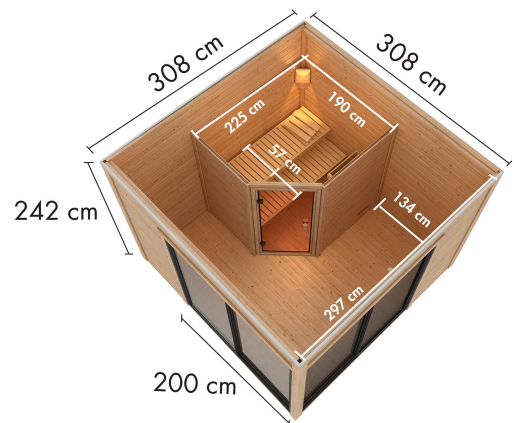

## Saunahaus Tarning 3

Artikel-Nr. 92741

Set  
Set B

Saunaofen  
9 kW Ofen + Steuergerät Easy Bio

Bank 1 Tiefe	57 cm
Dachneigung	0,5°
Außenmaß Breite	308 cm
Schneelast	85 kg/m <sup>2</sup>
Bank 3 Tiefe	52 cm
Verpackungsmaße mm/Gewicht kg	2100x1100x380x201
Dachtiefe	308 cm
Durchgangsmaß Breite	90 cm
Durchgangsmaß Höhe	193 cm
Innenmaß Höhe Sauna	180 cm
Innenmaß Höhe	219 cm
Bank 2 Tiefe	57 cm
Typ Ofen	9 KW Bio externe Steuerung
Innenmaß Tiefe	297 cm
Saunadach Dämmung	42mm Mineralwolle
Innenmaß Tiefe Sauna	185 cm
Ofenschutz Tiefe	51 cm
Material	Nordische Fichte
Firsthöhe	242 cm
Innenmaß Breite Sauna	219 cm
Ofensteuerung	extern Easy Bio
Ofenschutz Breite	60 cm
Ofenschutz Material	nordische Fichte
Bank Material	Espe
Tür Höhe	200 cm
Dachtyp	Massivholz
Sockelmaß Breite	304,5 cm
Bauweise	Steck-Schraub-System
Wandstärke	38 mm
Fußbodentyp	Massivholz
Innenmaß Breite Gesamt	297 cm
Bedarf Dachfolie	Inklusive
Dachfläche	9,27 m <sup>2</sup>
Dachform	Flachdach
Dachbreite	308 cm
Innenmaß Tiefe Vorraum	297 cm
Verpackungsmaße mm/Gewicht kg	3100x1200x650x636
Saunadach Bauweise	vormontierte Elemente
Farbe	Naturbelassen
Innenmaß Breite Vorraum	109 cm
Seitenhöhe	240 cm
Sockelmaß Tiefe	304,5 cm
Anzahl Bänke	3 Stk.
Grundfläche	9,27 m <sup>2</sup>
Außenmaß Tiefe	308 cm
Tür Scheibe Material	Einscheibensicherheitsglas
Schloss	Zylinderschloss mit 2 Schlüsseln
Tür Breite	196 cm
Innenmaß Breite	297 cm