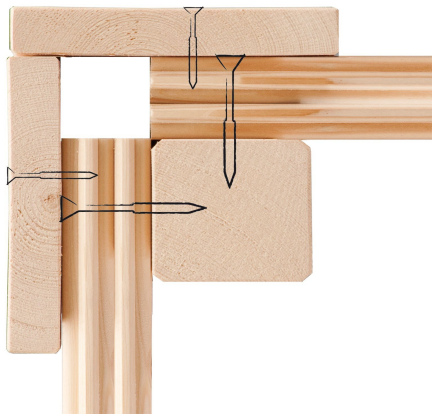

## Saunahaus Tarning 3

Artikel-Nr. 92741

Set  
Set B

Saunaofen  
9 kW Ofen + Steuergerät Easy Bio

Bank 1 Tiefe	57 cm
Dachneigung	0,5°
Außenmaß Breite	308 cm
Schneelast	85 kg/m <sup>2</sup>
Bank 3 Tiefe	52 cm
Verpackungsmaße mm/Gewicht kg	2100x1100x380x201
Dachtiefe	308 cm
Durchgangsmaß Breite	90 cm
Durchgangsmaß Höhe	193 cm
Innenmaß Höhe Sauna	180 cm
Innenmaß Höhe	219 cm
Bank 2 Tiefe	57 cm
Typ Ofen	9 KW Bio externe Steuerung
Innenmaß Tiefe	297 cm
Saunadach Dämmung	42mm Mineralwolle
Innenmaß Tiefe Sauna	185 cm
Ofenschutz Tiefe	51 cm
Material	Nordische Fichte
Firsthöhe	242 cm
Innenmaß Breite Sauna	219 cm
Ofensteuerung	extern Easy Bio
Ofenschutz Breite	60 cm
Ofenschutz Material	nordische Fichte
Bank Material	Espe
Tür Höhe	200 cm
Dachtyp	Massivholz
Sockelmaß Breite	304,5 cm
Bauweise	Steck-Schraub-System
Wandstärke	38 mm
Fußbodentyp	Massivholz
Innenmaß Breite Gesamt	297 cm
Bedarf Dachfolie	Inklusive
Dachfläche	9,27 m <sup>2</sup>
Dachform	Flachdach
Dachbreite	308 cm
Innenmaß Tiefe Vorraum	297 cm
Verpackungsmaße mm/Gewicht kg	3100x1200x650x636
Saunadach Bauweise	vormontierte Elemente
Farbe	Naturbelassen
Innenmaß Breite Vorraum	109 cm
Seitenhöhe	240 cm
Sockelmaß Tiefe	304,5 cm
Anzahl Bänke	3 Stk.
Grundfläche	9,27 m <sup>2</sup>
Außenmaß Tiefe	308 cm
Tür Scheibe Material	Einscheibensicherheitsglas
Schloss	Zylinderschloss mit 2 Schlüsseln
Tür Breite	196 cm
Innenmaß Breite	297 cm